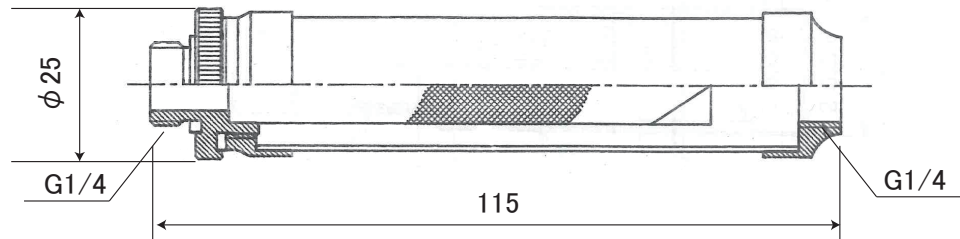

クリーナー寸法図

2021年6月22日
企画課

2100600

φ8.5 先クリーナー

2100700

φ8.5 クリーナー (中)

2100800

φ8.5 クリーナー (大)