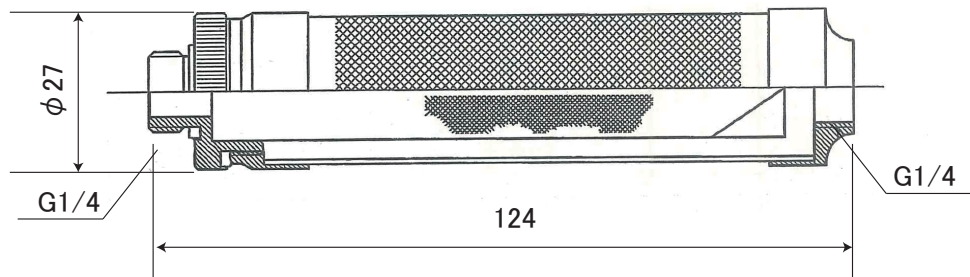

クリーナー寸法図

2021年6月22日
企画課

2100600

φ8.5 先クリーナー

2100700

φ8.5 クリーナー (中)

2100800

φ8.5 クリーナー (大)