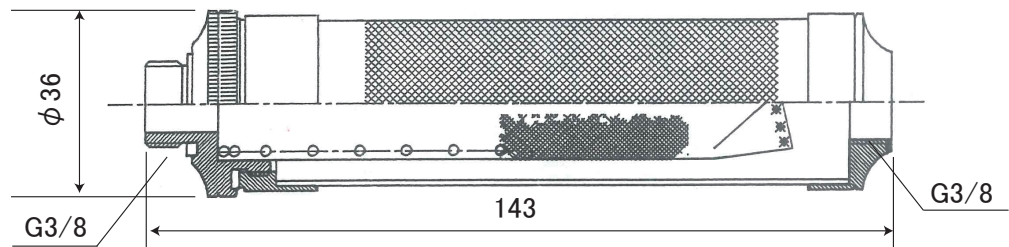

2100900

φ10 クリーナー