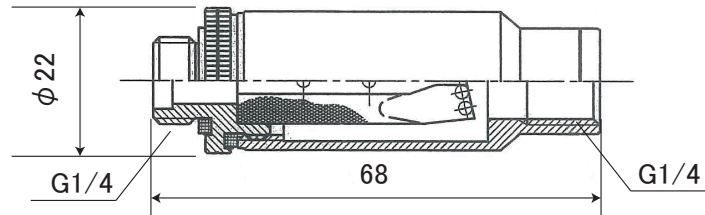

クリーナー寸法図

2021年6月22日
企画課

2100600

φ8.5 先クリーナー

2100700

φ8.5 クリーナー (中)

2100800

φ8.5 クリーナー (大)