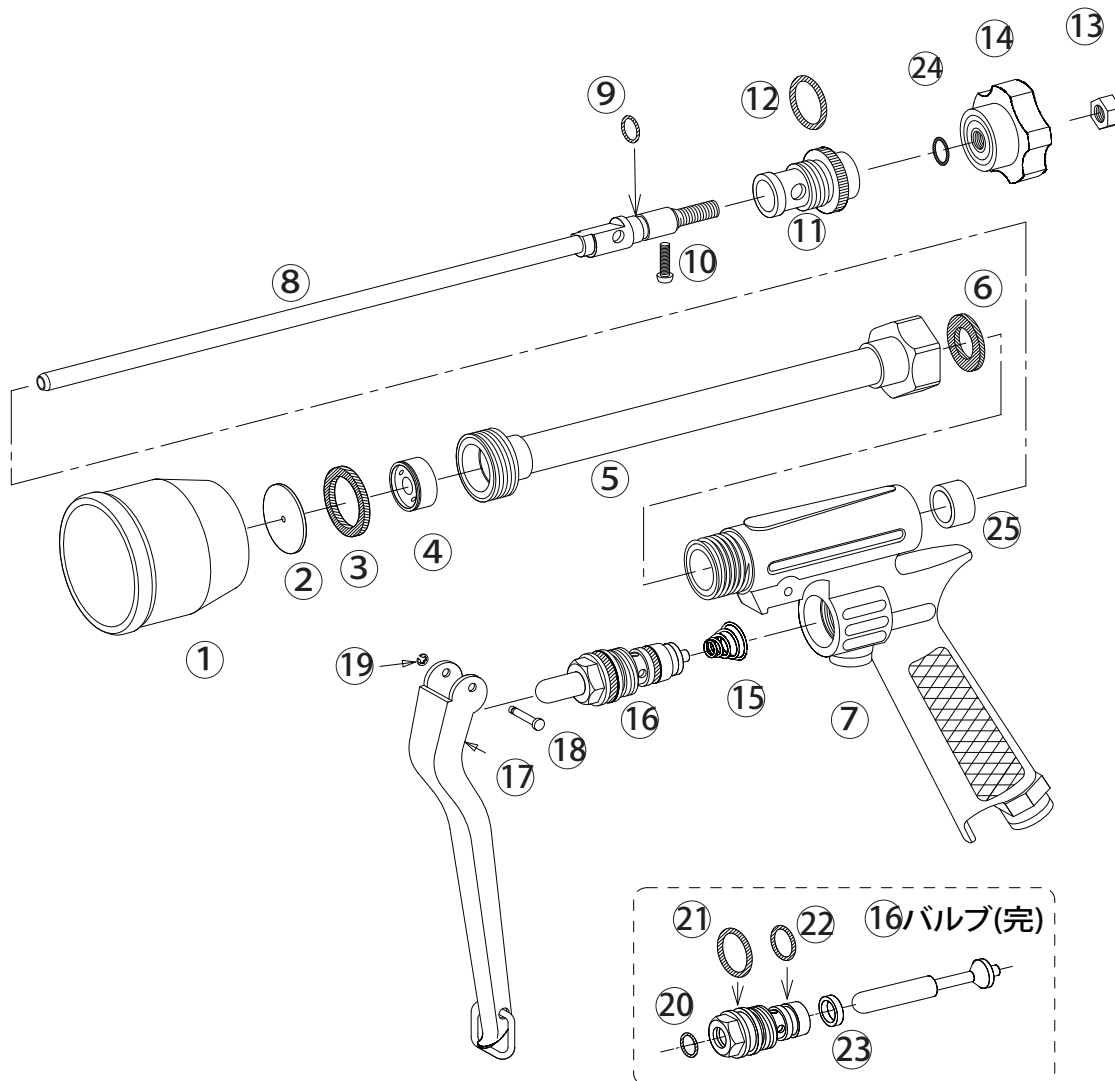

ピストルエースPAL

1122500

1122500 ピストルエースPAL

No.	コード番号	部品名称	個数	備考
1	1122404	樹脂フード	1	赤色
2	1100101	噴板	1	穴径...φ 1.8
3	1122405	噴板用パッキン	1	24x18x3
4	1112501	中子	1	
5・6	1122505	本体パイプ (完)	1	パッキン付
6	1114908	本体接続用パッキン	1	21x13x1.5
7	1122408	胴本体 (完)	1	ジョイント、プッシュ付
8・9	1122502	中芯 (完)	1	Oリング付
9	3100210	Oリング	1	P-6
10	1122504	ビス	1	M3 x 1.2
11・12	1122403	グランド (完)	1	Oリング付
8~14	1122503	中芯一式	1	つまみ、ナット付
12	3100900	Oリング	1	P-1.2

No.	コード番号	部品名称	個数	備考
13	1100812	M 6 ナット	1	
14・24	1122409	調節用つまみ	1	M 6
15	1100308	バルブ用スプリング	1	
16	1100307	バルブ (完)	1	
17	1100109	レバー (完)	1	カン付
18	1100110	レバー止めピン	1	
19	1100111	Eリング	1	φ 2.3
20	3100400	Oリング	1	P-8
21	3101000	Oリング	1	P-1.4
22	3100600	Oリング	1	P-1.0
7 15~19	1122402	本体 (完)	1	バルブ、レバー付
23	*****	バブルシート	1	※
24	*****	座金	1	※
25	*****	プッシュ	1	※