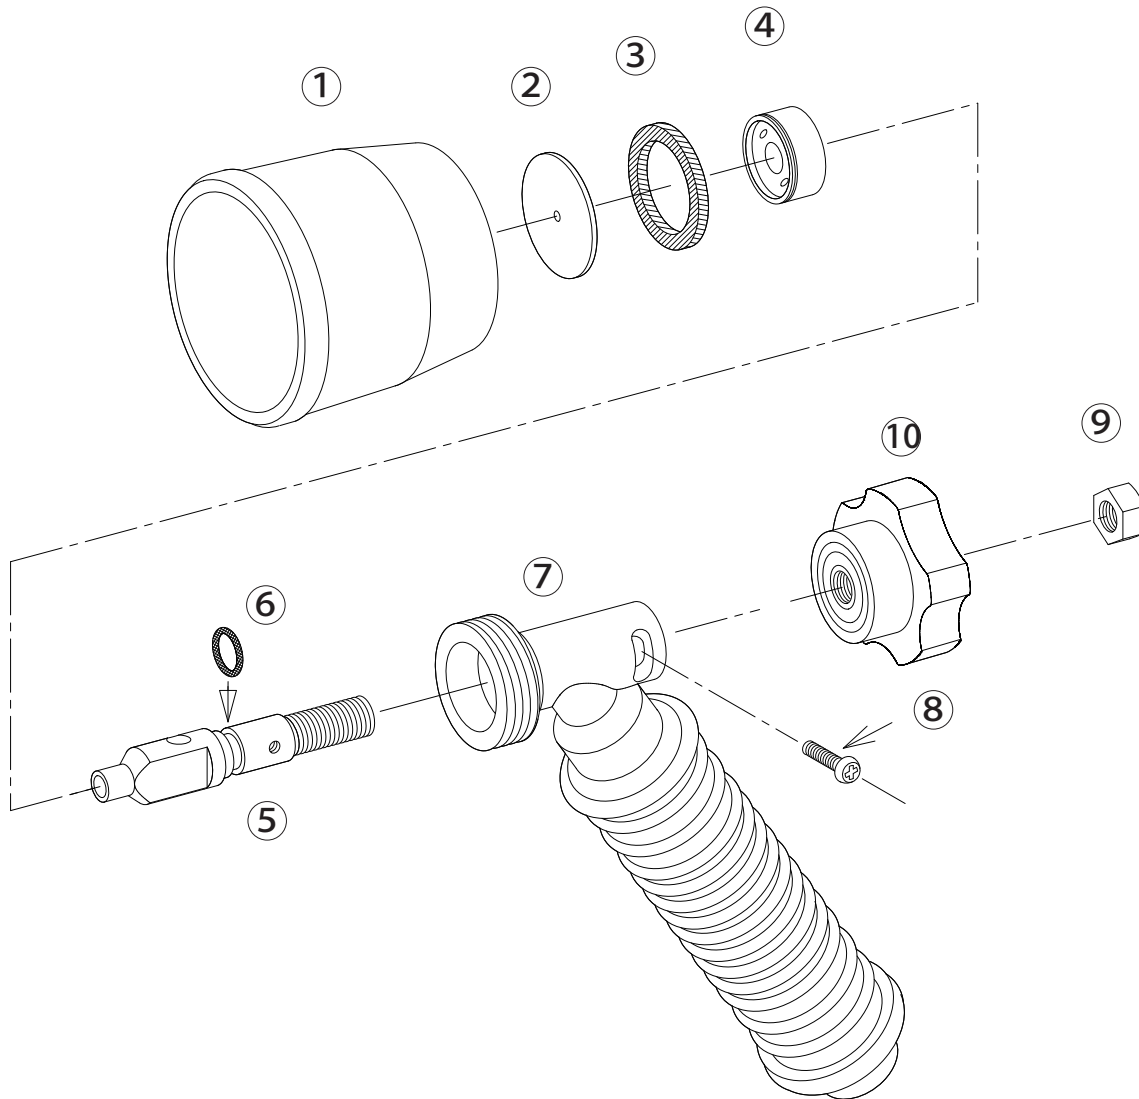

コルトエースCS

1122600

1122600 コルトエースCS

No.	コード番号	部品名称	個数	備考	No.	コード番号	部品名称	個数	備考
1	1122404	樹脂フード	1	赤色	6	3100210	Oリング	1	P-6
2	1100101	噴板	1	穴径...φ 1.8	7	1122602	胴本体 (完)	1	グリップ付
3	1122405	噴板用パッキン	1	24x18x3	8	1122504	ビス	1	M 3 x 1 2
4	1112501	中子	1		9	1100812	M 6 ナット	1	
5・6	1122601	中芯 (完)	1	Oリング付	10	1122409	調節用つまみ	1	M 6