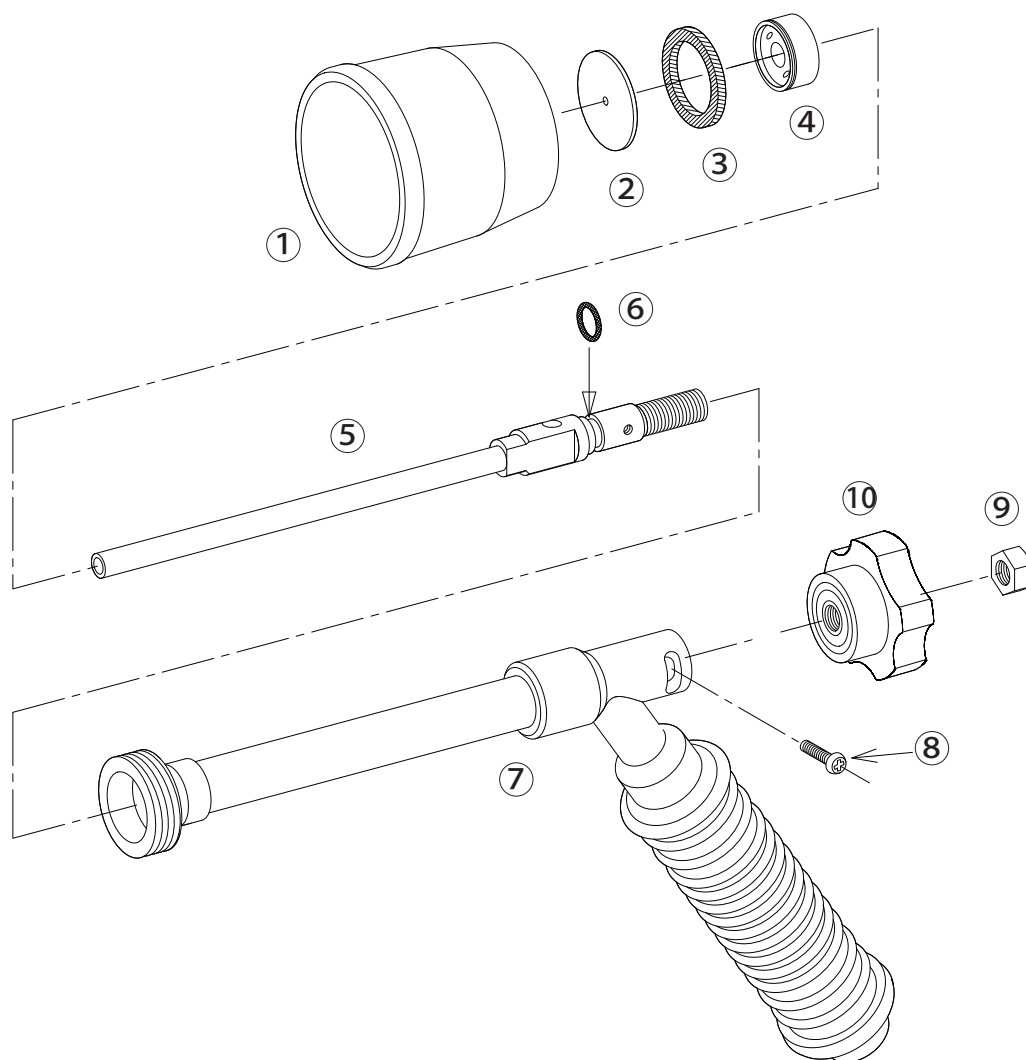

コルトエースCL

1122700

1122700 コルトエースCL

No.	コード番号	部品名称	個数	備考	No.	コード番号	部品名称	個数	備考
1	1122404	樹脂フード	1	赤色	6	3100210	Oリング	1	P-6
2	1100101	噴板	1	穴径...1.8	7	1122702	胴本体 (完)	1	グリップ付
3	1122405	噴板用パッキン	1	24x18x3	8	1122504	ビス	1	M3x12
4	1112501	中子	1		9	1100812	M6ナット	1	
5・6	1122701	中芯 (完)	1	Oリング付	10	1122409	調節用つまみ	1	M6