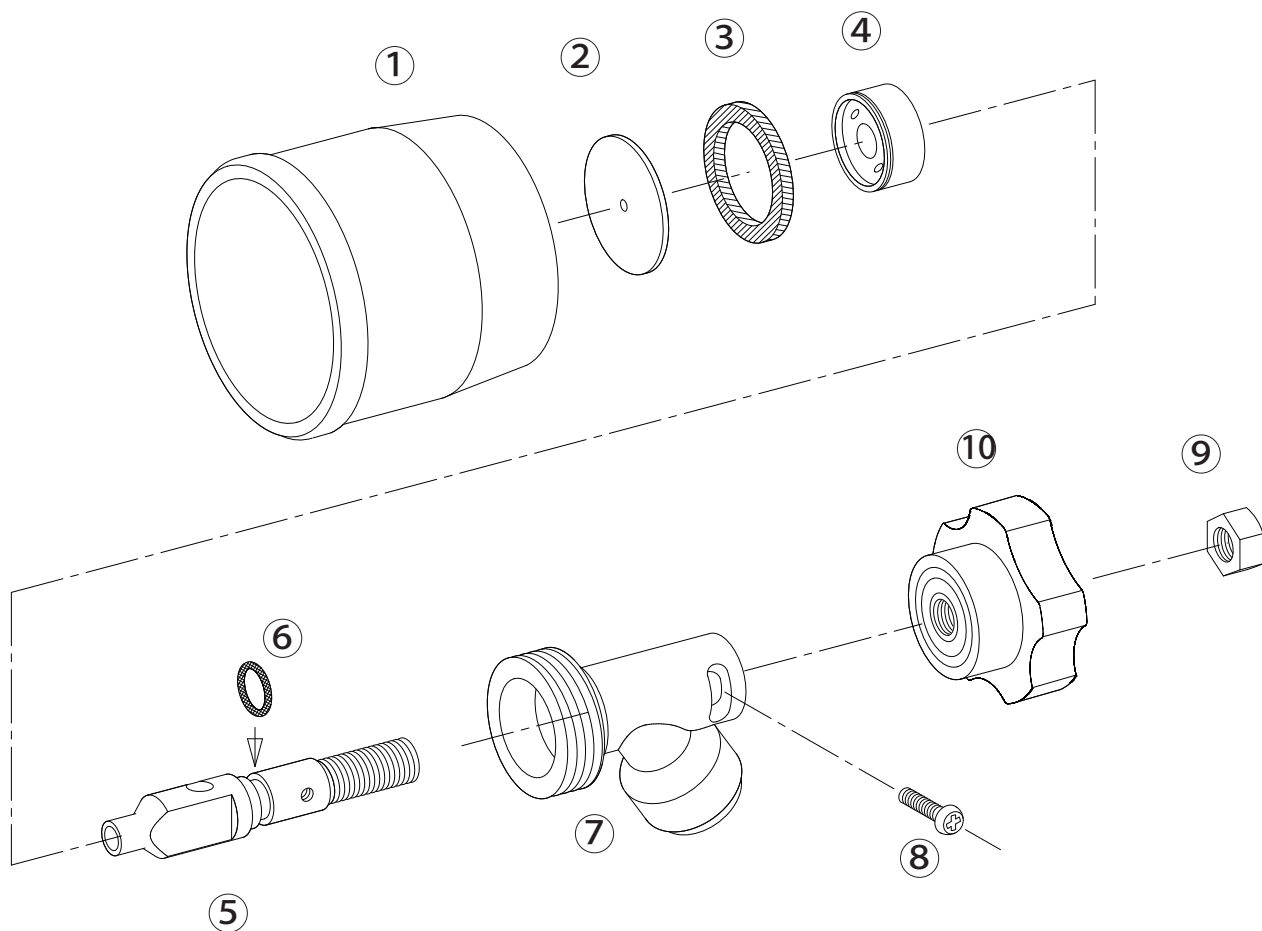

エース噴口1型

1122800

1122800 エース噴口1型

No.	コード番号	部品名称	個数	備考	No.	コード番号	部品名称	個数	備考
1	1122404	樹脂フード	1	赤色	6	3100210	Oリング	1	P-6
2	1100101	噴板	1	穴径...φ 1.8	7	1122802	胴本体	1	
3	1122405	噴板用パッキン	1	24x18x3	8	1122504	ビス	1	M 3x1 2
4	1112501	中子	1		9	1100812	M 6 ナット	1	
5・6	1122801	中芯 (完)	1	Oリング付	10	1122409	調節用つまみ	1	M 6