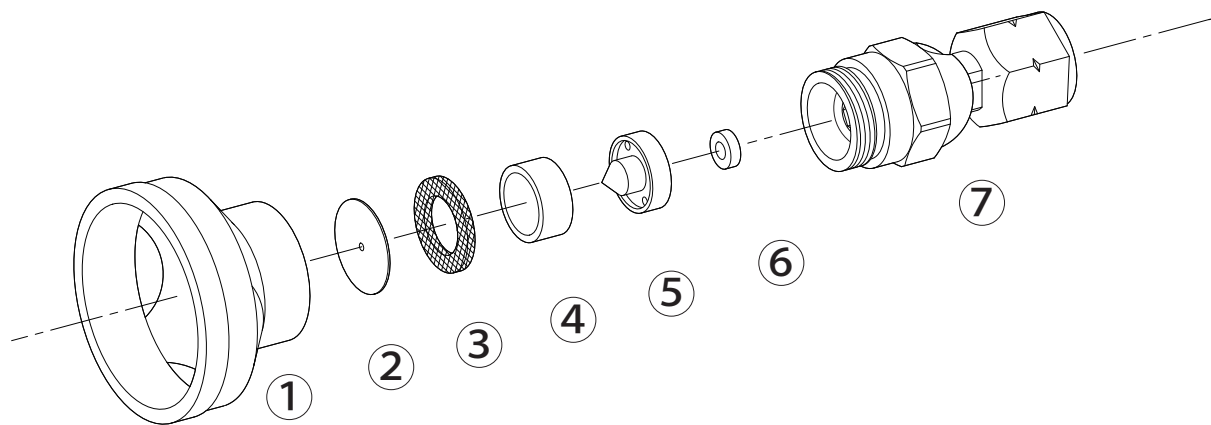

ミニクイックMC-1

1125500

1125500 ミニクイックMC-1

| No. | コード番号 | 部品名称 | 個数 | 備考 |
|-----|---------|---------|----|-------------|
| 1 | 1108105 | 樹脂フード | 1 | 緑色 |
| 2 | 1108101 | 噴板 | 1 | 穴径...φ 1.5 |
| 3 | 1125501 | 噴板用パッキン | 1 | 16.5x11x1.5 |
| 4 | 1108106 | アダプター | 1 | |