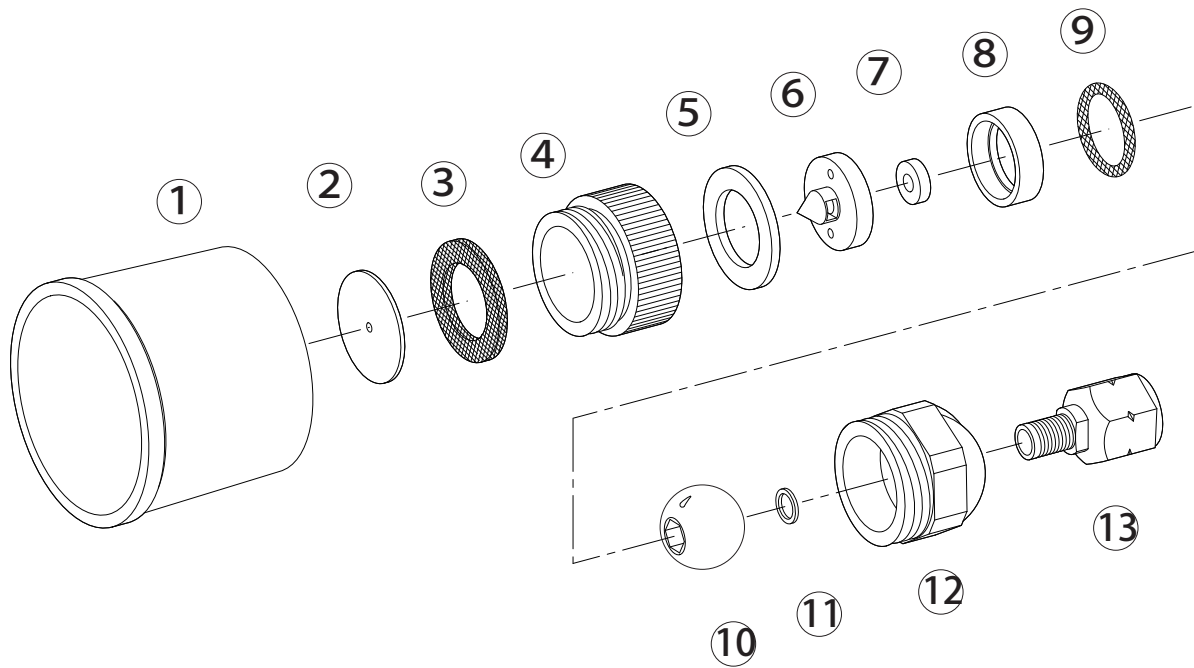

エルクイックL C-2

1125600

1125600 エルクイックL C-2

No.	コード番号	部品名称	個数	備考
1	1105301	樹脂フード	1	黒色
2	1100101	噴板	1	穴径...φ1.8
3	1108202	噴板用パッキン	1	26x18x2
4・5	1114402	アダプター (完)	1	パッキン付
5	1114403	アダプター用パッキン	1	27x18x2
6・7	1114401	中子 (完)	1	シート付
7	1105305	中子シート	1	

No.	コード番号	部品名称	個数	備考
8	1114404	バックアップリング	1	
9	1117607	Oリング	1	1516-12
10・11	1114405	ボール (完)	1	座金付
11	1114406	銅座金	1	
12	1114407	自在頭部本体	1	
13	1105306	女金具	1	