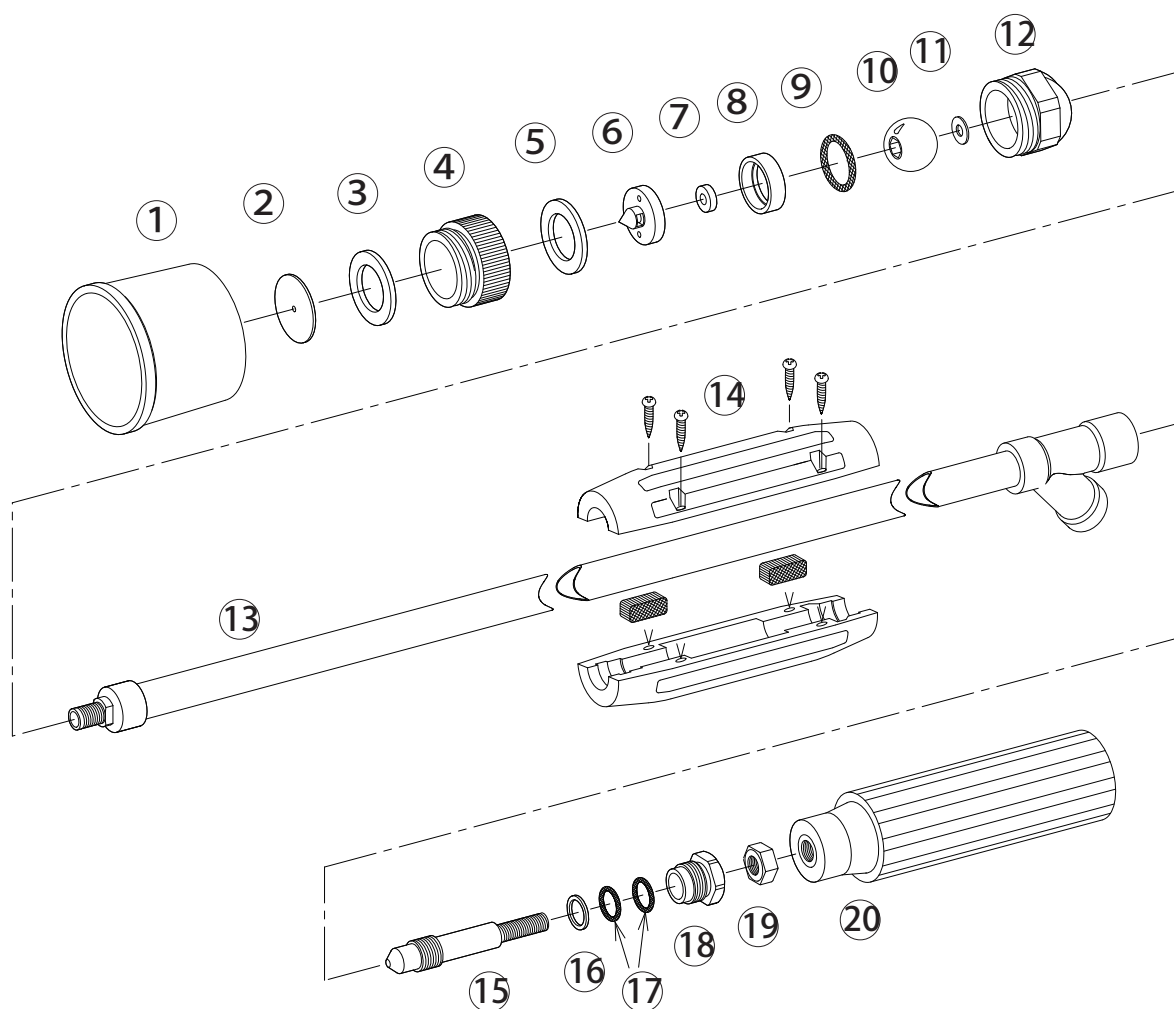

## クイックズームZ-900S

1125700

### 1125700 クイックズームZ-900S

No.	コード番号	部品名称	個数	備考	No.	コード番号	部品名称	個数	備考
1	1105301	樹脂フード	1	黒色	11	1114406	銅座金	1	
2	1100101	噴板	1	穴径...φ 1.8	12	1114407	自在頭部本体	1	
3	1108202	噴板用パッキン	1	26x18x2	13	1125702	本体パイプ	1	
4・5	1114402	アダプター (完)	1	パッキン付	14	1125705	握り	1	(1/2(赤)蛍光オレンジ)ゴム板、ビス付
5	1114403	アダプター用パッキン	1	27x18x2	15	1105307	バルブ芯	1	
6・7	1114401	中子 (完)	1	シート付	16	1125701	座金	1	
7	1105305	中子シート	1		17	3100500	Oリング	2	P-9
8	1114404	バックアップリング	1		18	1105308	グランド	1	
9	1117607	Oリング	1	1 5 1 6 - 1 2	19	1114910	M 8 ナット	1	
10・11	1114405	ボール (完)	1	座金付	20	1125704	手元握り	1	(M 8 蛍光オレンジ)