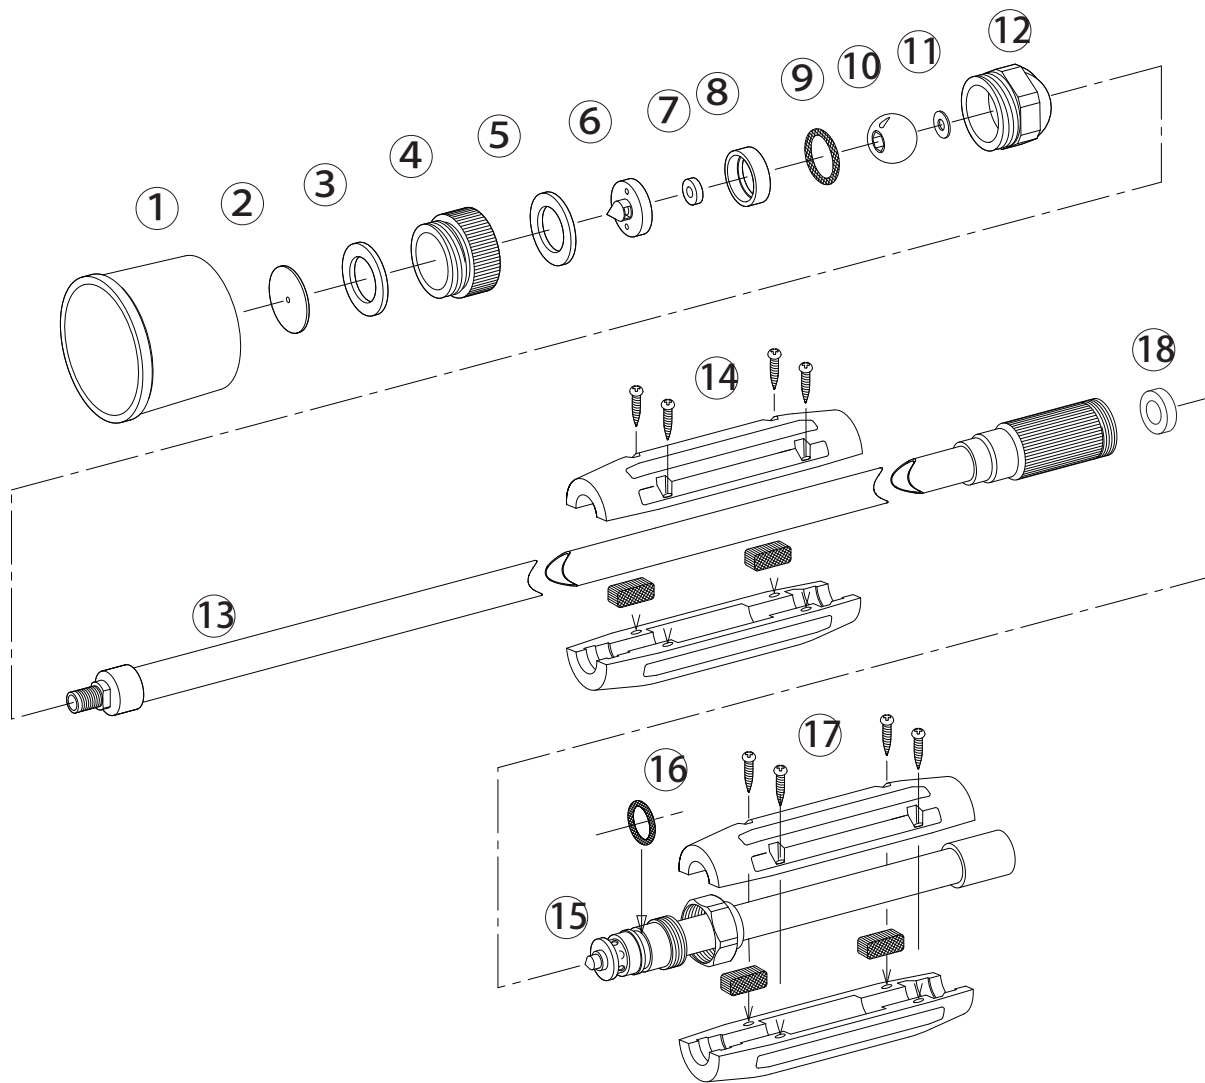

クイックズームZ-900X

1125800

1125800 クイックズームZ-900X

No.	コード番号	部品名称	個数	備考	No.	コード番号	部品名称	個数	備考
1	1105301	樹脂フード	1	黒色	10・11	1114405	ボール (完)	1	座金付
2	1100101	噴板	1	穴径...φ 1.8	11	1114406	銅座金	1	
3	1108202	噴板用パッキン	1	26x18x2	12	1114407	自在頭部本体	1	
4・5	1114402	アダプター (完)	1	パッキン付	13・18	1125801	本体パイプ (完)	1	バルブシート付
5	1114403	アダプター用パッキン	1	27x18x2	14	1100809	握り	1	(1/2 赤) ゴム板、ビス付
6・7	1114401	中子 (完)	1	シート付	15・16	1126103	弁棒 (完)	1	Oリング付
7	1105305	中子シート	1		16	3100900	Oリング	1	P-12
8	1114404	バックアップリング	1		17	1126104	手元握り	1	ゴム板、ビス付
9	1117607	Oリング	1	1516-12	18	*****	バルブシート	1	※