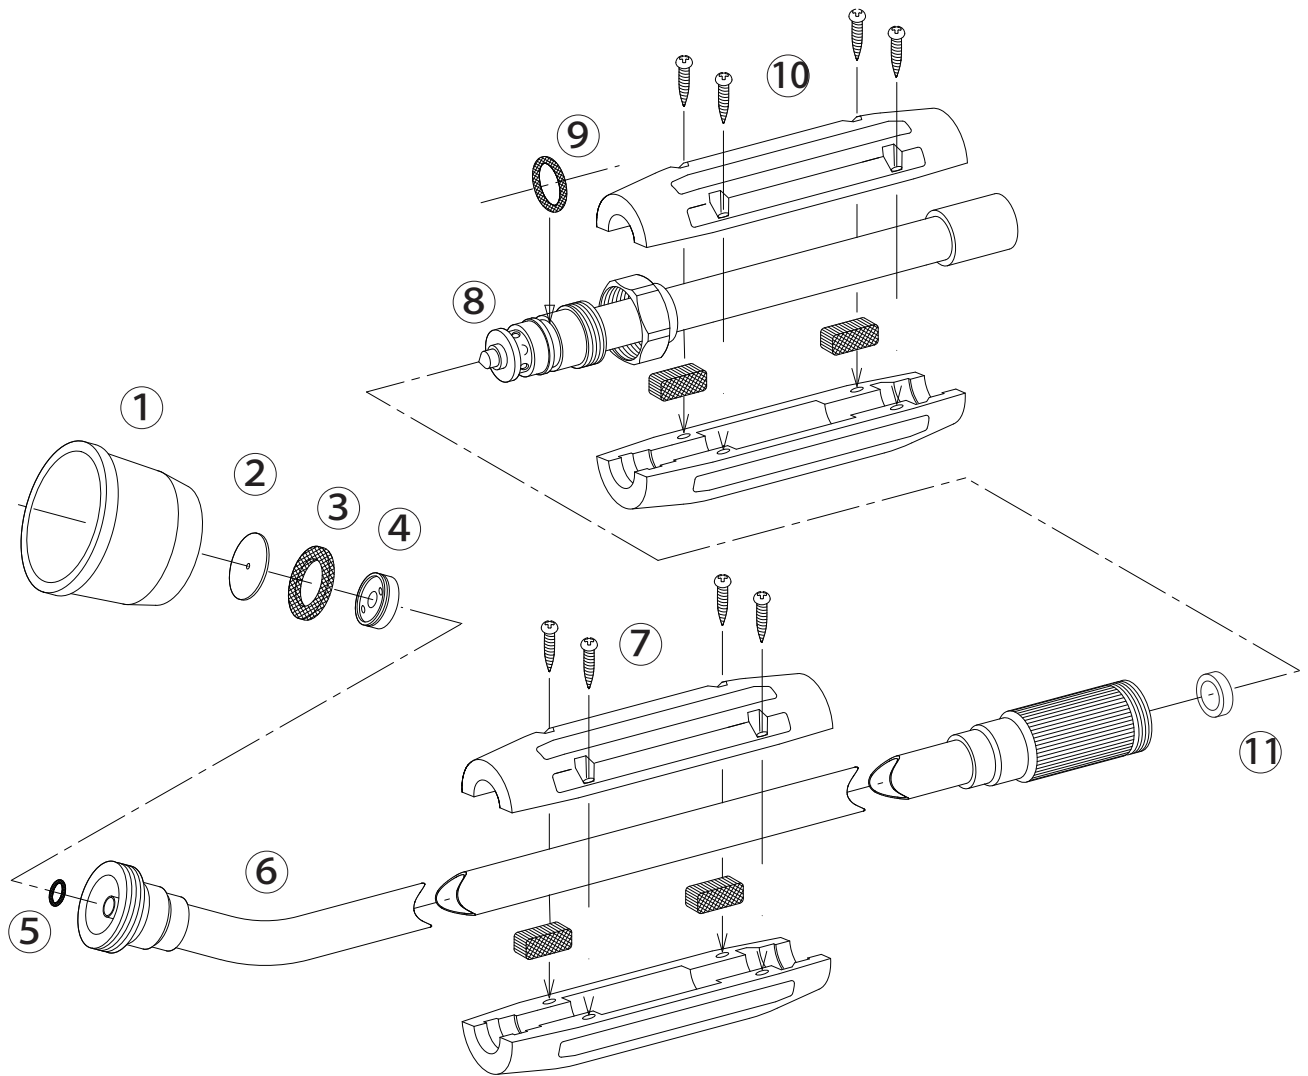

## コンコルドTC-1000

1126200

### 1126200 コンコルドTC-1000

No.	コード番号	部品名称	個数	備考
1	1122404	樹脂フード	1	赤色
2	1100101	噴板	1	穴径...φ 1.8
3	1122405	噴板用パッキン	1	24x18x3
4	1112501	中子	1	
5	3100200	Oリング	1	P-5

No.	コード番号	部品名称	個数	備考
6・11	1126201	本体パイプ (完)	1	バルブシート付
7	1100809	握り	1	(1/2 赤) ゴム板、ビス付
8・9	1126103	弁棒 (完)	1	Oリング付
9	3100900	Oリング	1	P-12
10	1126104	手元握り	1	ゴム板、ビス付
11	*****	バルブシート	1	※