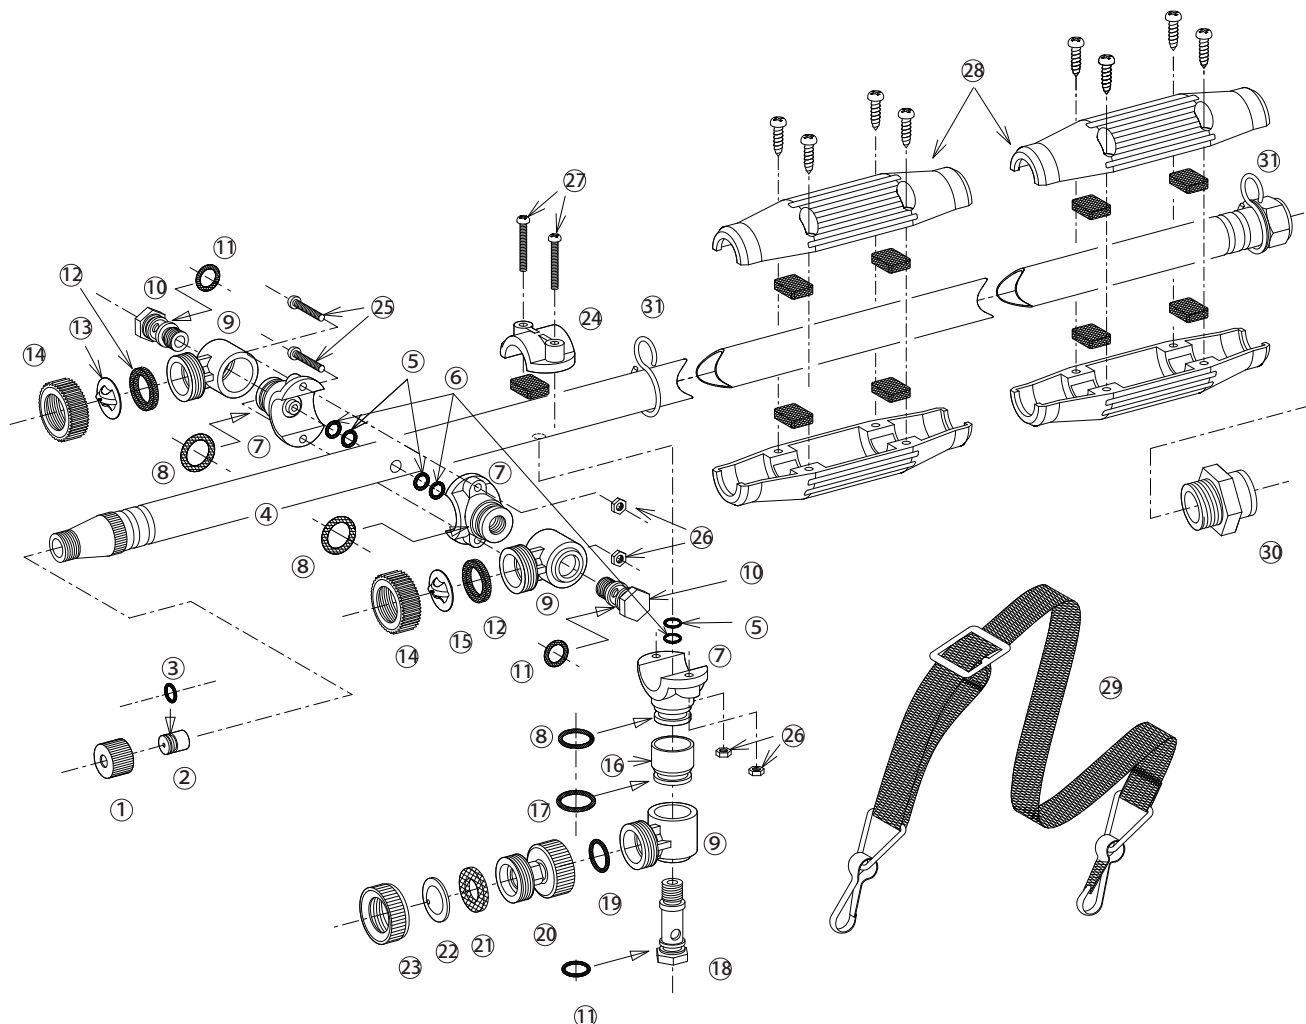

ステンレスライト睦畔 L K-170

1127600

1127600 ステンレスライト睦畔 L K-170

No.	コード番号	部品名称	個数	備考	No.	コード番号	部品名称	個数	備考
1	1111702	キャップ	1		16・17	1127606	アダプター (完)	1	Oリング付
2・3	1111701	噴口	1	穴径...φ1.8 Oリング付	17	3100600	Oリング	1	P-10
3	3112400	Oリング	1	S-6	18・11	1127117	副ノズル取付軸 (長) (完)	1	Oリング付
4	1127601	本体パイプ	1		19	3100800	Oリング	1	P-11
5	3100300	Oリング	3	P-7	20	1127608	自在本体 (完)	1	
6	1127602	パッキン	3	10x7x0.5	21	1101203	パッキン	1	18.5x10x1.5
7・8	1127603	副ノズル取付台 (完)	3	Oリング付	22	1111703	噴板	1	穴径...φ1.2
8	3100900	Oリング	3	P-12	23	1101204	キャップ	1	
9	1127604	副ノズル本体	3		24	1127610	樹脂カバー (完)	1	ゴム板付
10・11	1127113	副ノズル取付軸 (短) (完)	2	Oリング付	25	1127611	ビス	2	M3.5x2.2
11	3100400	Oリング	3	P-8	26	1127612	ナット	4	M3.5
12	1128004	ワイド噴板用パッキン	2	18.5x13.5x3	27	1127613	ビス	2	M3.5x2.5
13	1118207	ワイド噴板	1	1-20 (第四用)	28	1114507	握り	2	(17x17黒)ゴム板、ビス付
14	1128003	キャップ	2	黒色	29	1127007	肩掛バンド	1	
15	1111705	ワイド噴板	1	1-3 (第三用)	30	1101699	ジョイント金具	1	G3/8 男 x G1/4 女
					31	1126704	吊環	2	φ16