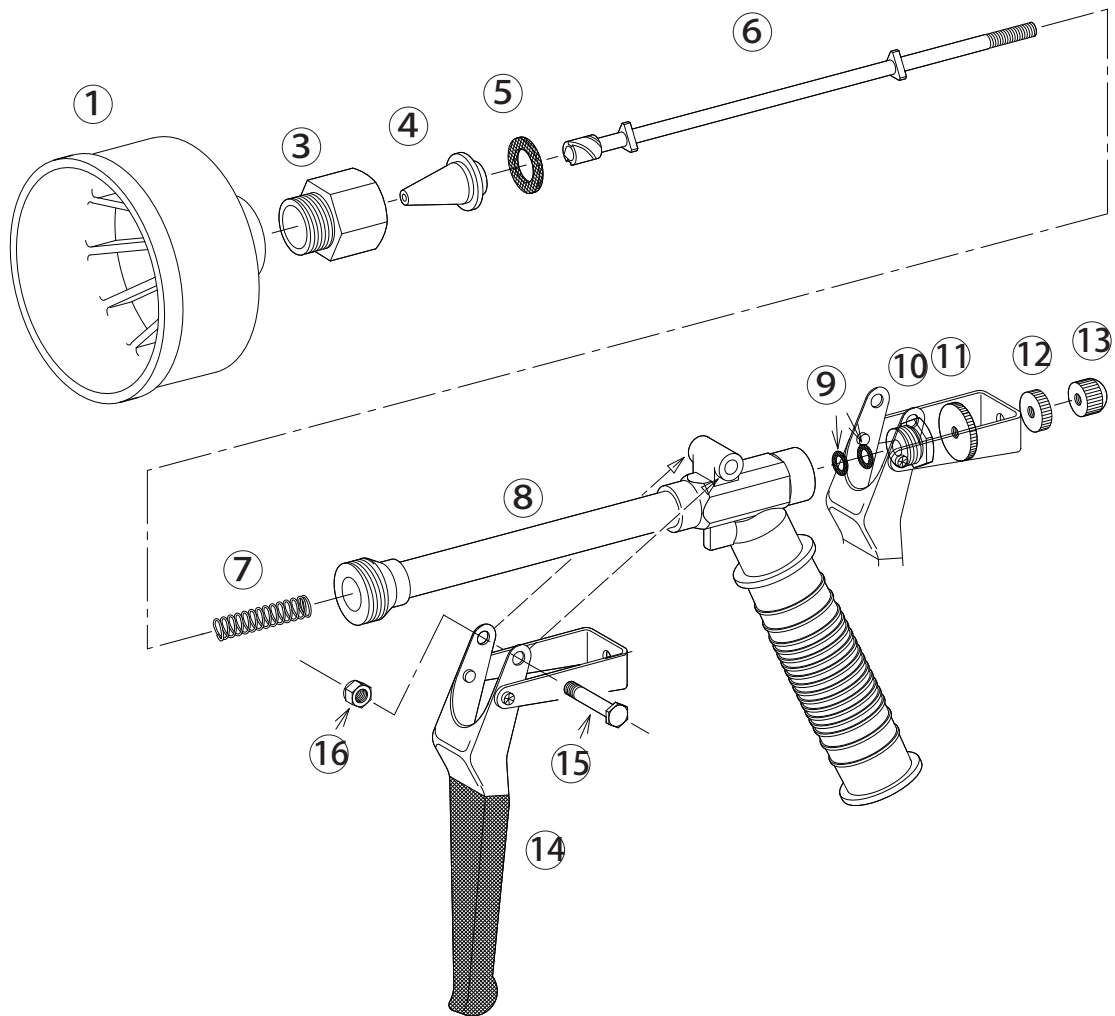

スパウトノズル1型

1130000

1130000 スパウトノズル1型

No.	コード番号	部品名称	個数	備考	No.	コード番号	部品名称	個数	備考
1	1133105	樹脂フード	1	青色	9	3100200	Oリング	2	P-5
3	1130001	フード取付アダプター	1		10	1123906	グランド	1	
4	1130002	噴口	1	穴径...φ2.5	11	1130008	ナット(大)	1	
5	1100503	噴口用パッキン	1	19x12x1.5	12	1130009	ナット(小)	1	
6	1130004	ニードル軸	1		13	1314006	つまみ	1	
7	1117424	ニードル軸用スプリング	1		14	1123404	レバー	1	
8	1130006	胴本体(完)	1	握り付	15	1314502	レバー取付ボルト	1	
					16	1130321	M5 Uナット	1	