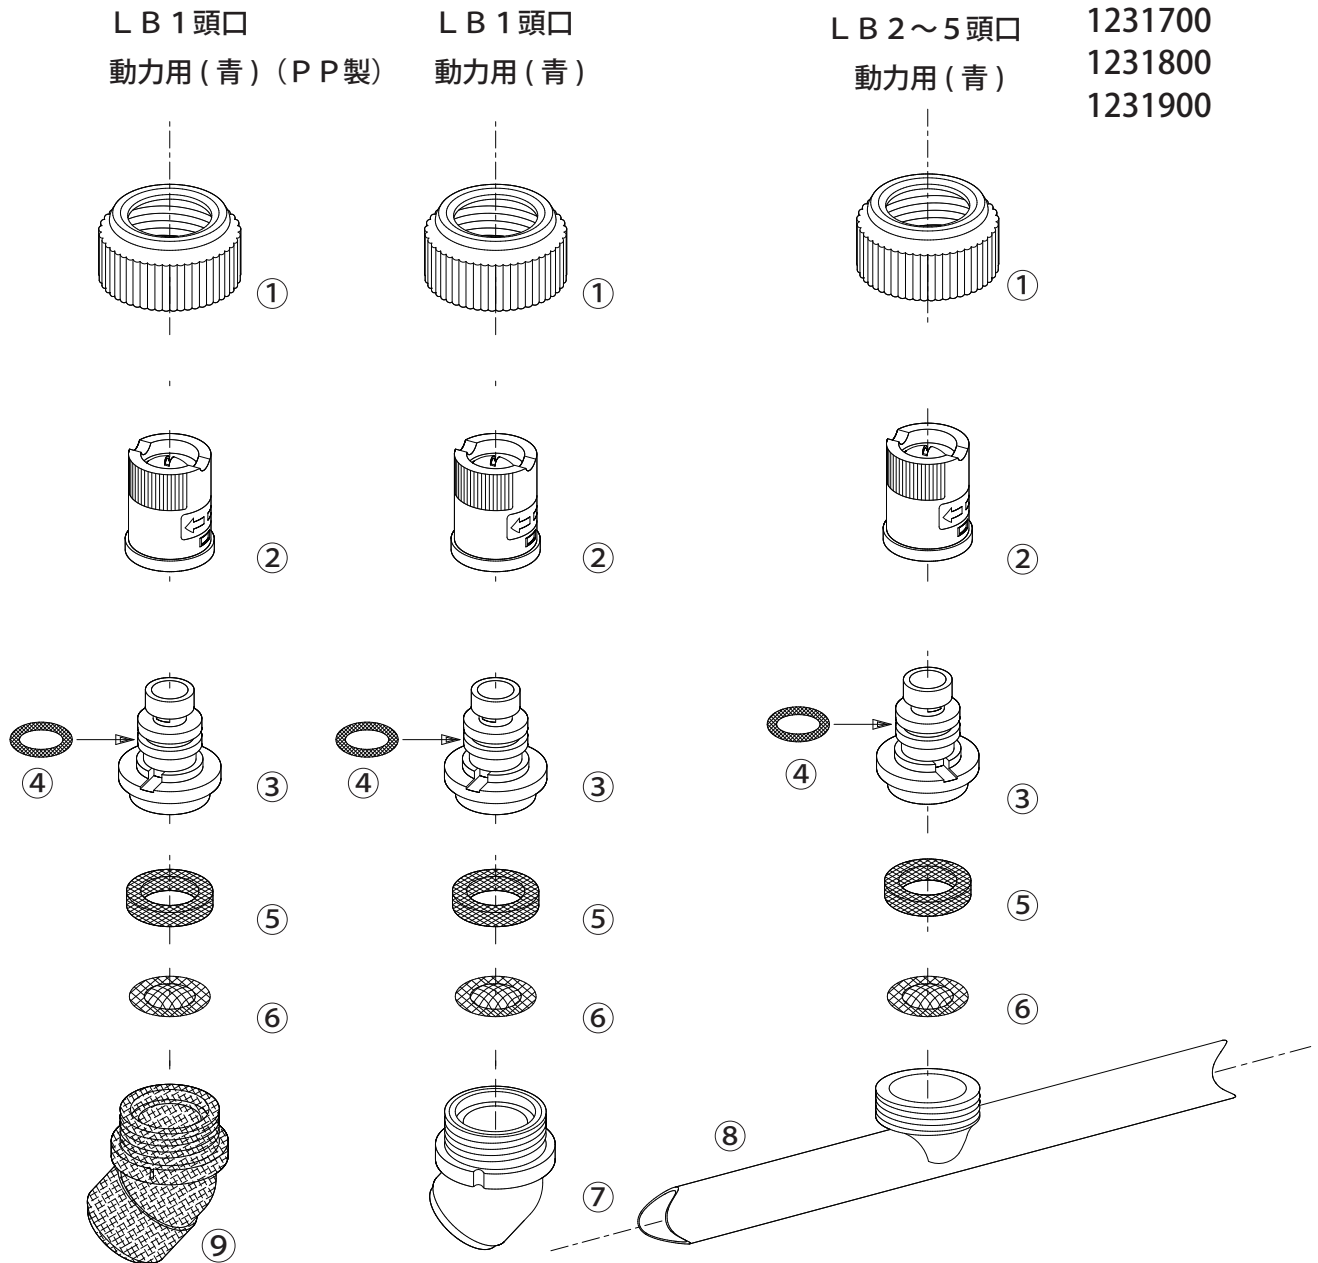

ラウンド25LB(動力用)青

1133300
1224000
1231500
1231600
1231700
1231800
1231900

25LB-2 2 頭口噴管 1231601
25LB-3 3 頭口噴管 1231701
25LB-4 4 頭口噴管 1231801
25LB-5 5 頭口噴管 1231901

No.	コード番号	部品名称	個数	備考	No.	コード番号	部品名称	個数	備考
					5	1106207	パッキン	-	NBR 15.5x10x3
1	1106202	キャップ	-	(青) (樹脂)	6	1106206	コシ網	-	
2	1106301	噴口ヘッド	-	噴板付 (青)	7	1106205	エルボ	-	
3-4	1106303	オリフィス (完)	-	リング付 (青)	8	-	25LB用噴管	-	
4	3100500	リング	-	P-9	9	1106208	エルボ	-	樹脂