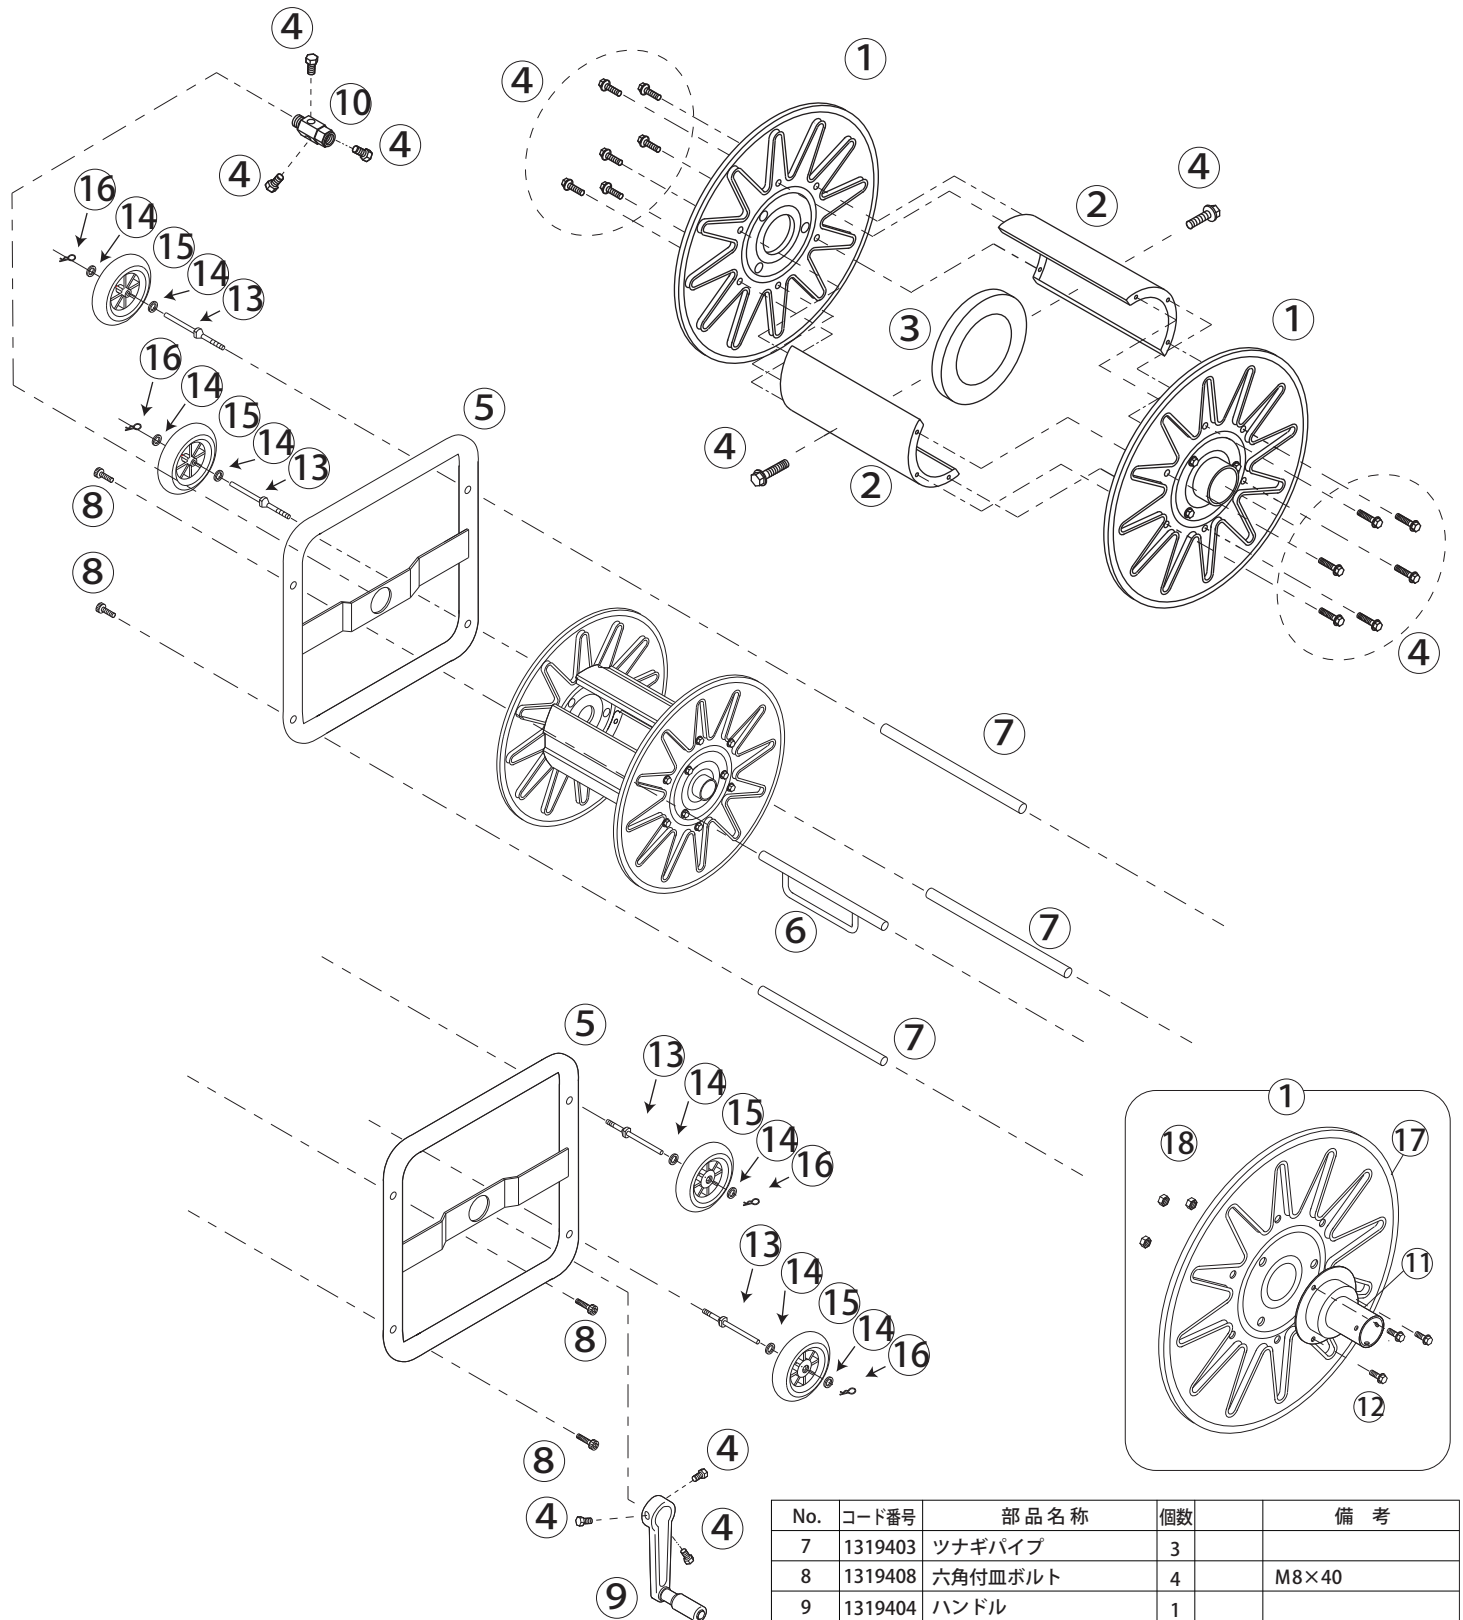

角リールSLK-100 (キャスター付)

1136100

1136100 角リールSLK-100 (キャスター付)

No.	コード番号	部品名称	個数	備考
1	1319001	ドラム	2	フランジ付
2	1319002	シン板	2	
3	1319004	補強輪	1	
4	1319103	フランジ付ボルト	20	M8×16
5	1319301	角枠	2	
6	1319402	ホースガイド	1	

No.	コード番号	部品名称	個数	備考
7	1319403	ツナギパイプ	3	
8	1319408	六角付皿ボルト	4	M8×40
9	1319404	ハンドル	1	
10	2405900	よりもどし	1	
11	1319406	フランジ	2	
12	1319409	セムスボルト	6	M6×12.2P
13	1136001	車軸	4	
14	1136002	ワッシャー	8	18×9×1.6
15	1136003	車輪	4	130車輪
16	1136004	松葉ピン	4	R-8
17	1319007	ドラムのみ	2	
18	1319410	ナット	6	M6