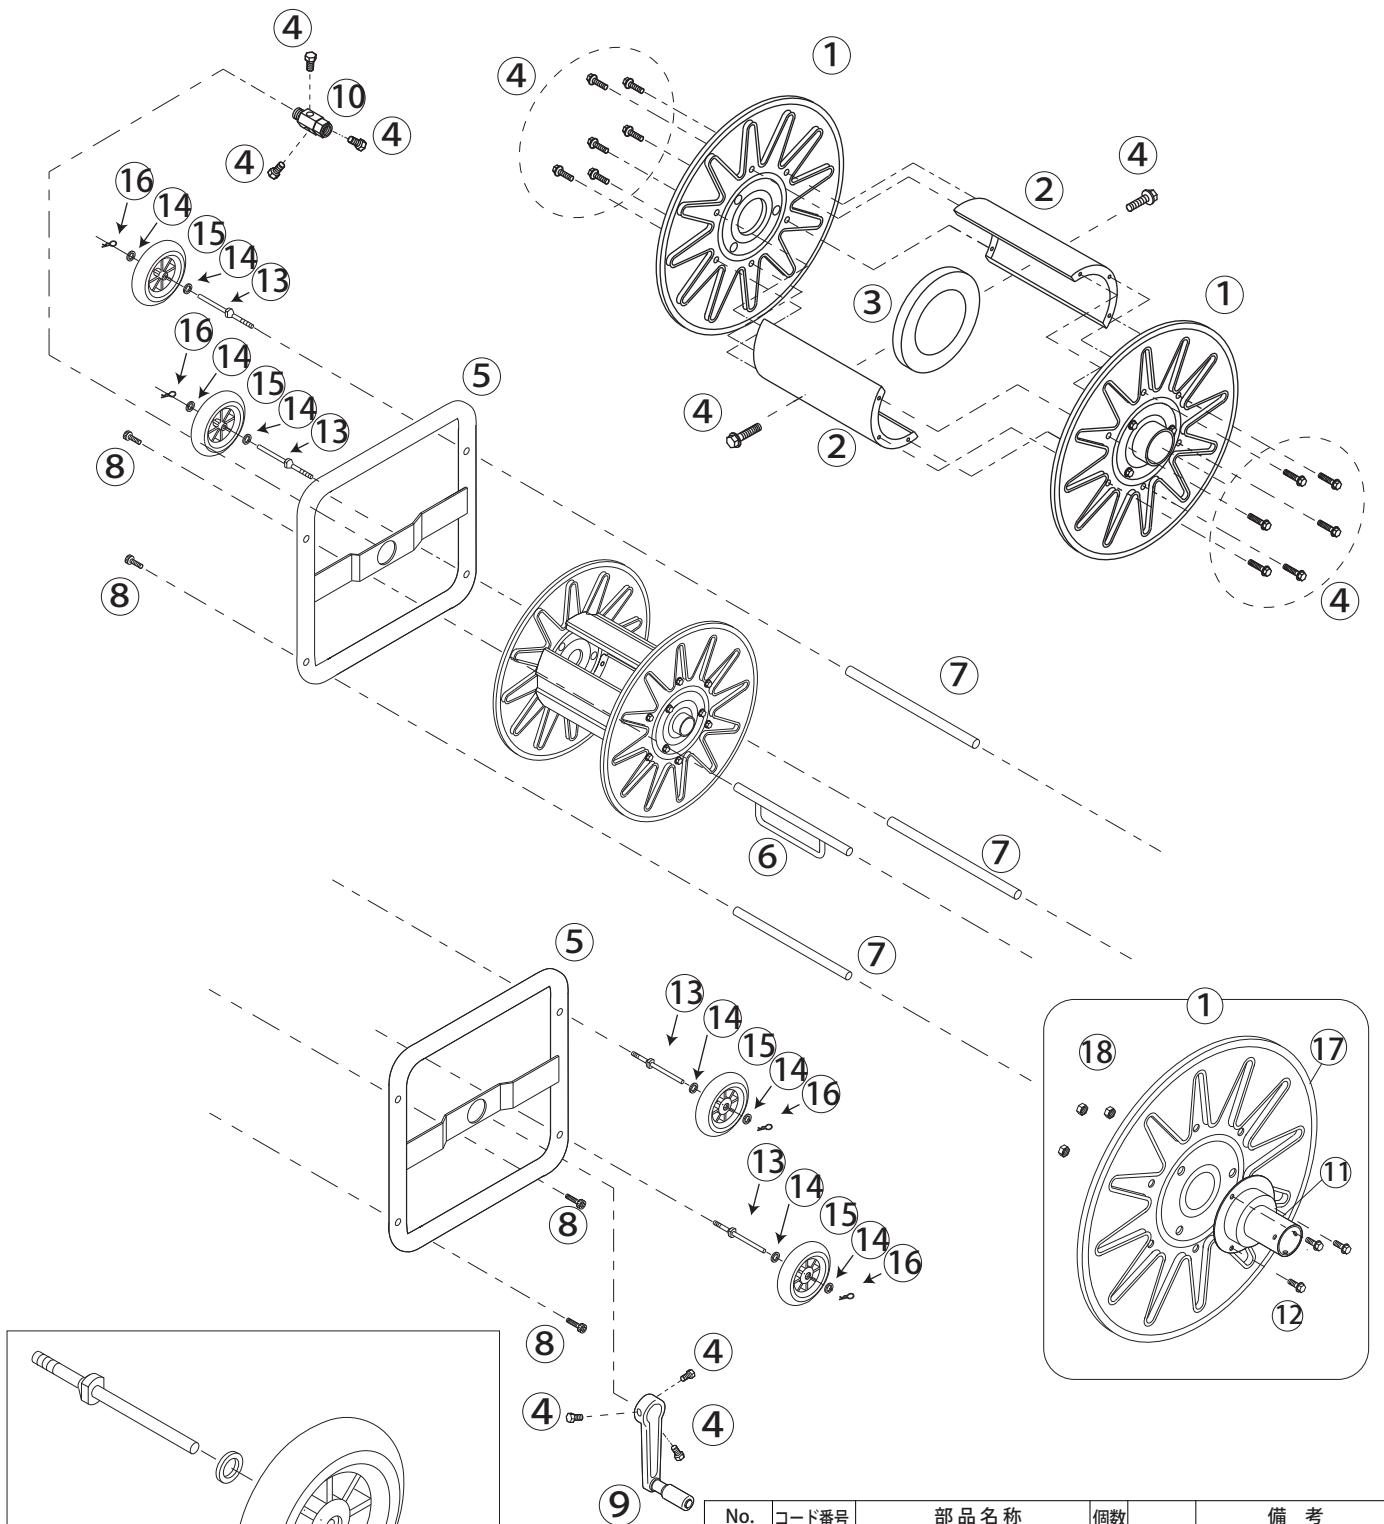

角リールSLK-150 (キャスター付)

1136200

1136200 角リールSLK-150 (キャスター付)

No.	コード番号	部品名称	個数	備考
1	1319001	ドラム	2	フランジ付
2	1318902	シン板	2	
3	1319004	補強輪	1	
4	1319103	フランジ付ボルト	20	M8×16
5	1319301	角枠	2	
6	1319201	ホースガイド	1	

No.	コード番号	部品名称	個数	備考
7	1319202	ツナギパイプ	3	
8	1319408	六角付皿ボルト	4	M8×40
9	1319404	ハンドル	1	
10	2405900	よりもどし	1	
11	1319406	フランジ	2	
12	1319409	セムスボルト	6	M6×12 2P
13	1136001	車軸	4	
14	1136002	ワッシャー	8	18×9×1.6
15	1136003	車輪	4	130車輪
16	1136004	松葉ピン	4	R-8
17	1319007	ドラムのみ	2	
18	1319410	ナット	6	M6