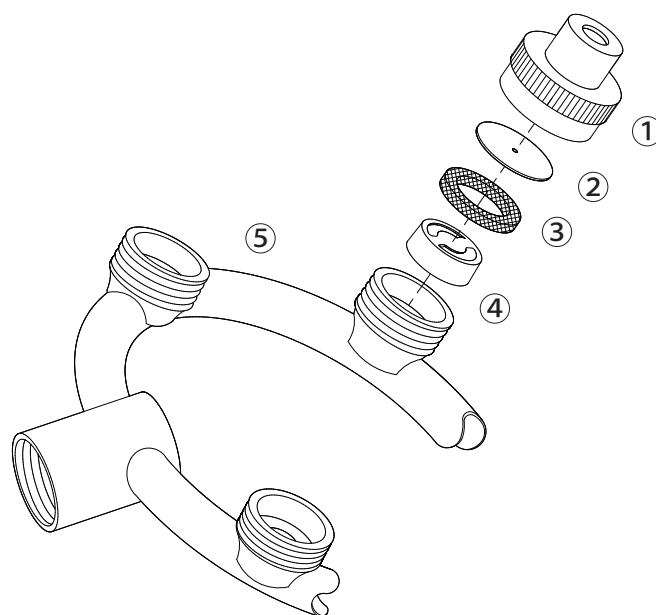

DL丸型噴口(換板式)

1150100
1150200
1150300
1150400
1150500

1150100 DL丸型噴口(換板式)
1150200
1150300
1150400
1150500

No.	コード番号	部品名称	個数	備考	No.	コード番号	部品名称	個数	備考
1	1150301	DL換板ホルダー	-		4	1212001	ワン中子	-	
2	1212003	噴板	-	穴径...φ0.7	5	-	本体	-	
3	1212002	パッキン	-	NBR 14x9.5x1.5					