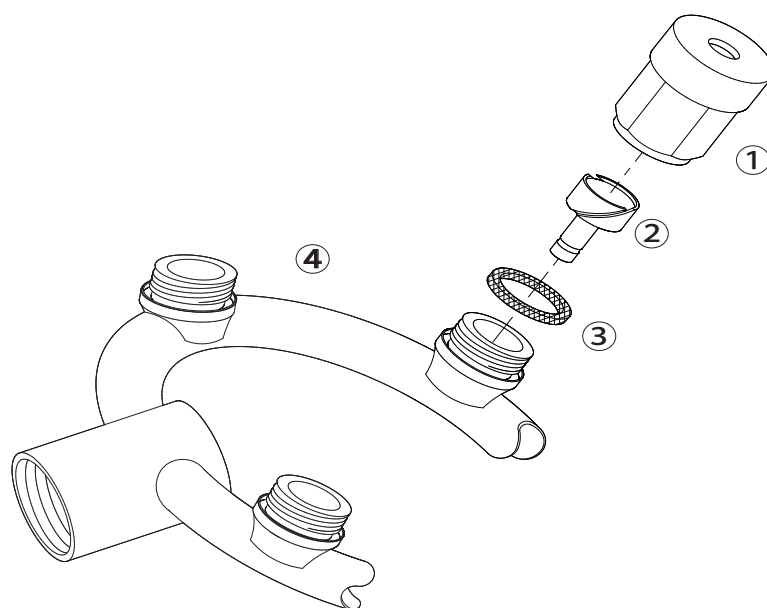

DL丸型噴口(六角ステ入)

1151300
1151400
1151500
1151600
1151700

1151300 DL丸型噴口(六角ステ入)
1151400
1151500
1151600
1151700

No.	コード番号	部品名称	個数	備考	No.	コード番号	部品名称	個数	備考
1	1150901	DL小六角頭	-		3	1211501	パッキン	-	NBR 11×7.5×1
2	1210200	中子	-		4	-	本体	-	