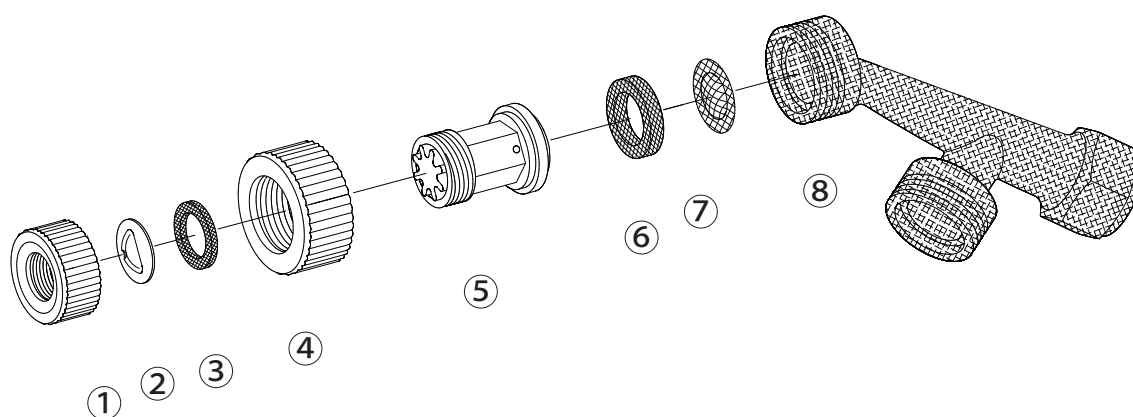

背負い動噴用DL タテ2頭口1.0

1152100

1152100 背負い動噴用DL タテ2頭口1.0

No.	コード番号	部品名称	個数	備考	No.	コード番号	部品名称	個数	備考
1	1149001	噴板キャップ	1	(緑)(樹脂)	5	1152101	噴口本体	1	オリフィス、中子付(緑)
2	1150002	噴板	1		6	1151805	段付パッキン	1	
3	1212002	パッキン	1	NBR 14 x 9.5 x 1.5	7	1151806	コシ網	1	
4	1152100	キャップ	1	(黒)(樹脂)	8	1106209	本体	1	(黒)(樹脂)