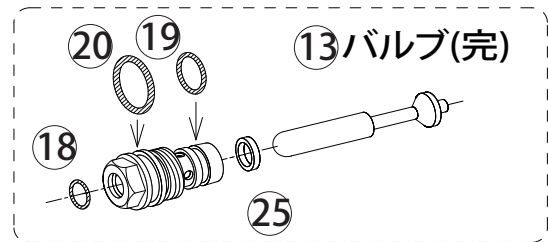

DLピストル噴口 FS-1

1152500

No.	コード番号	部品名称	個数	備考
1	1100103	アルミフード	1	
2	1100101	噴板	1	穴径...φ 1.8
3	1100104	噴板用パッキン	1	
4	1100102	中子	1	
5・6	1100107	フード取付金具 (完)	1	パッキン付
6	1100115	フード取付金具用パッキン	1	
7	1100116	胴本体	1	ジョイント付
8	1100114	中芯	1	
9	1100112	グランド (完)	1	パッキン、Oリング付
10	1100812	M 6 ナット	1	
11	1100106	調節つまみ	1	M 6
8.10.11	1100105	中芯一式	1	つまみ、ナット付
12	1100308	バルブ用スプリング	1	

No.	コード番号	部品名称	個数	備考
13	1100307	バルブ (完)	1	
14	1100109	レバー (完)	1	カン付
15	1100110	レバー止めピン	1	
16	1100111	Eリング	1	φ 2.3
17	1100117	パッキン	1	
18	3100400	Oリング	2	P-8
19	3100600	Oリング	1	P-10
20	3101000	Oリング	1	P-14
7・12・13 14~16	1100108	本体 (完)	1	バルブ、レバー付
21	*****	DL 噴口	1	
22	*****	Oリング	1	S-12
2・21・22	1152601	DL 噴口 (完)	1	噴板、パッキン付
25	*****	バルブシート	1	※