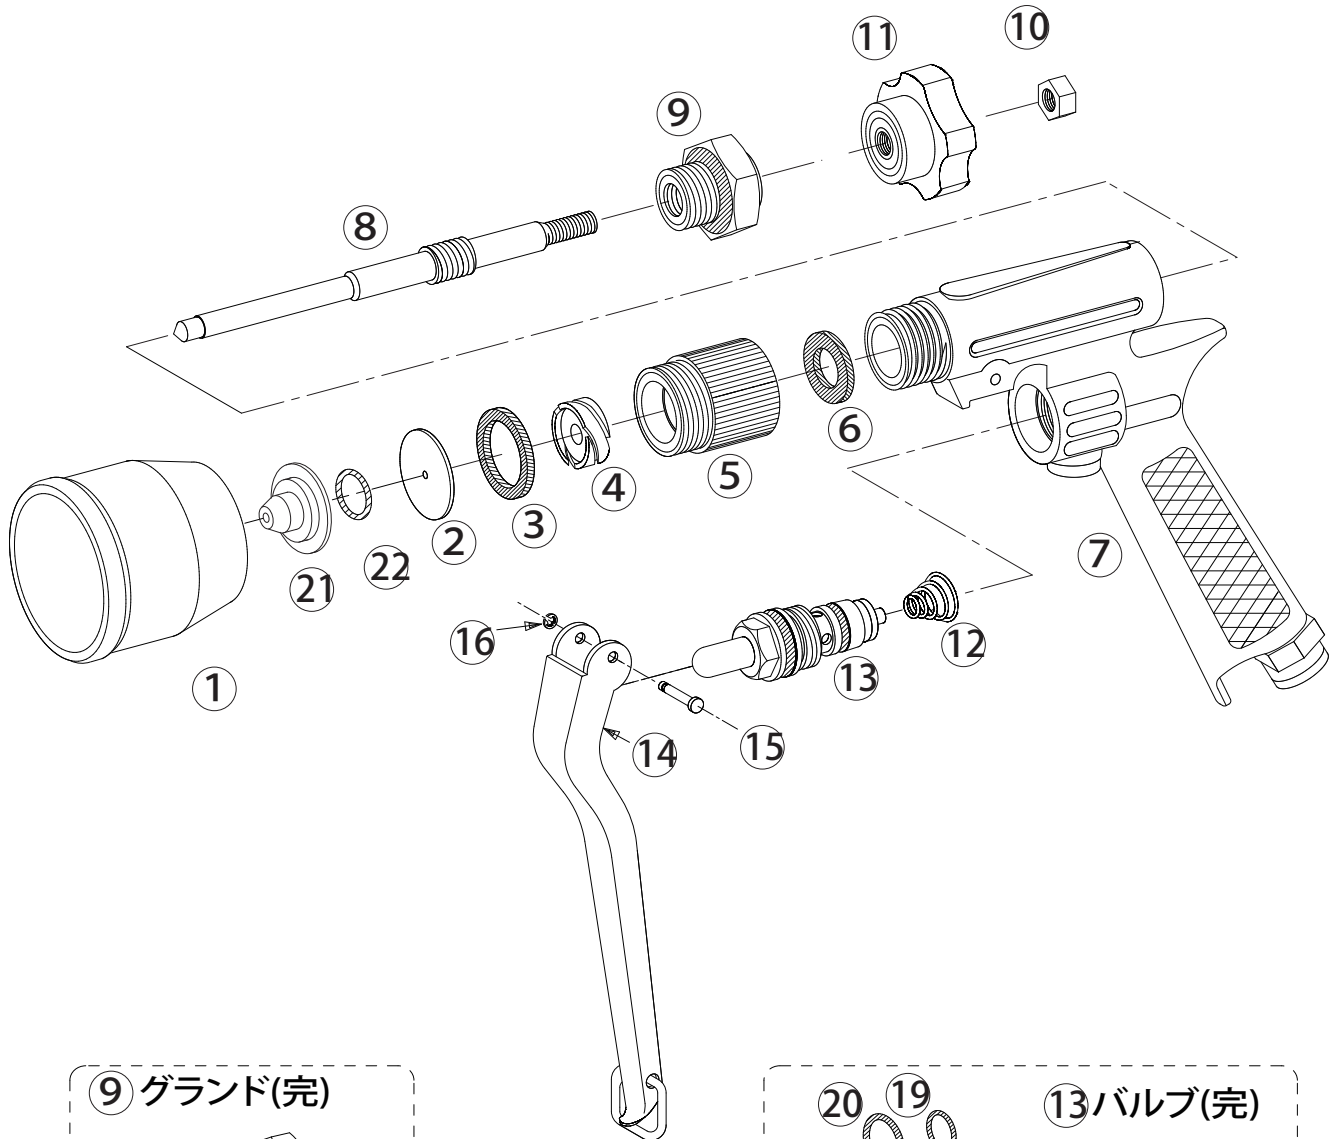

DLピストル噴口 FS-1

1152500

No.	コード番号	部品名称	個数	備考
1	1100103	アルミフード	1	
2	1100101	噴板	1	穴径...φ 1.8
3	1100104	噴板用パッキン	1	
4	1100102	中子	1	
5・6	1100107	フード取付金具 (完)	1	パッキン付
6	1100115	フード取付金具用パッキン	1	
7	1100116	胴本体	1	ジョイント付
8	1100114	中芯	1	
9	1100112	グランド (完)	1	パッキン、Oリング付
10	1100812	M 6 ナット	1	
11	1100106	調節つまみ	1	M 6
8.10.11	1100105	中芯一式	1	つまみ、ナット付
12	1100308	バルブ用スプリング	1	

No.	コード番号	部品名称	個数	備考
13	1100307	バルブ (完)	1	
14	1100109	レバー (完)	1	カン付
15	1100110	レバー止めピン	1	
16	1100111	Eリング	1	φ 2.3
17	1100117	パッキン	1	
18	3100400	Oリング	2	P-8
19	3100600	Oリング	1	P-10
20	3101000	Oリング	1	P-14
7・12・13 14~16	1100108	本体 (完)	1	バルブ、レバー付
21	*****	DL 噴口	1	
22	*****	Oリング	1	S-12
2・21・22	1152601	DL 噴口 (完)	1	噴板、パッキン付
25	*****	バルブシート	1	※