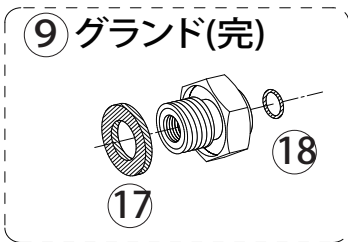

DLピストル噴口 FS-1

1152500

No.	コード番号	部品名称	個数	備考
1	1100103	アルミフード	1	
2	1100101	噴板	1	穴径...φ 1.8
3	1100104	噴板用パッキン	1	
4	1100102	中子	1	
5・6	1100107	フード取付金具 (完)	1	パッキン付
6	1100115	フード取付金具用パッキン	1	
7	1100116	胴本体	1	ジョイント付
8	1100114	中芯	1	
9	1100112	グランド (完)	1	パッキン、Oリング付
10	1100812	M 6 ナット	1	
11	1100106	調節つまみ	1	M 6
8.10.11	1100105	中芯一式	1	つまみ、ナット付
12	1100308	バルブ用スプリング	1	

No.	コード番号	部品名称	個数	備考
13	1100307	バルブ (完)	1	
14	1100109	レバー (完)	1	カン付
15	1100110	レバー止めピン	1	
16	1100111	Eリング	1	φ 2.3
17	1100117	パッキン	1	
18	3100400	Oリング	2	P-8
19	3100600	Oリング	1	P-10
20	3101000	Oリング	1	P-14
7・12・13 14~16	1100108	本体 (完)	1	バルブ、レバー付
21	*****	DL 噴口	1	
22	*****	Oリング	1	S-12
2・21・22	1152601	DL 噴口 (完)	1	噴板、パッキン付
25	*****	バルブシート	1	※