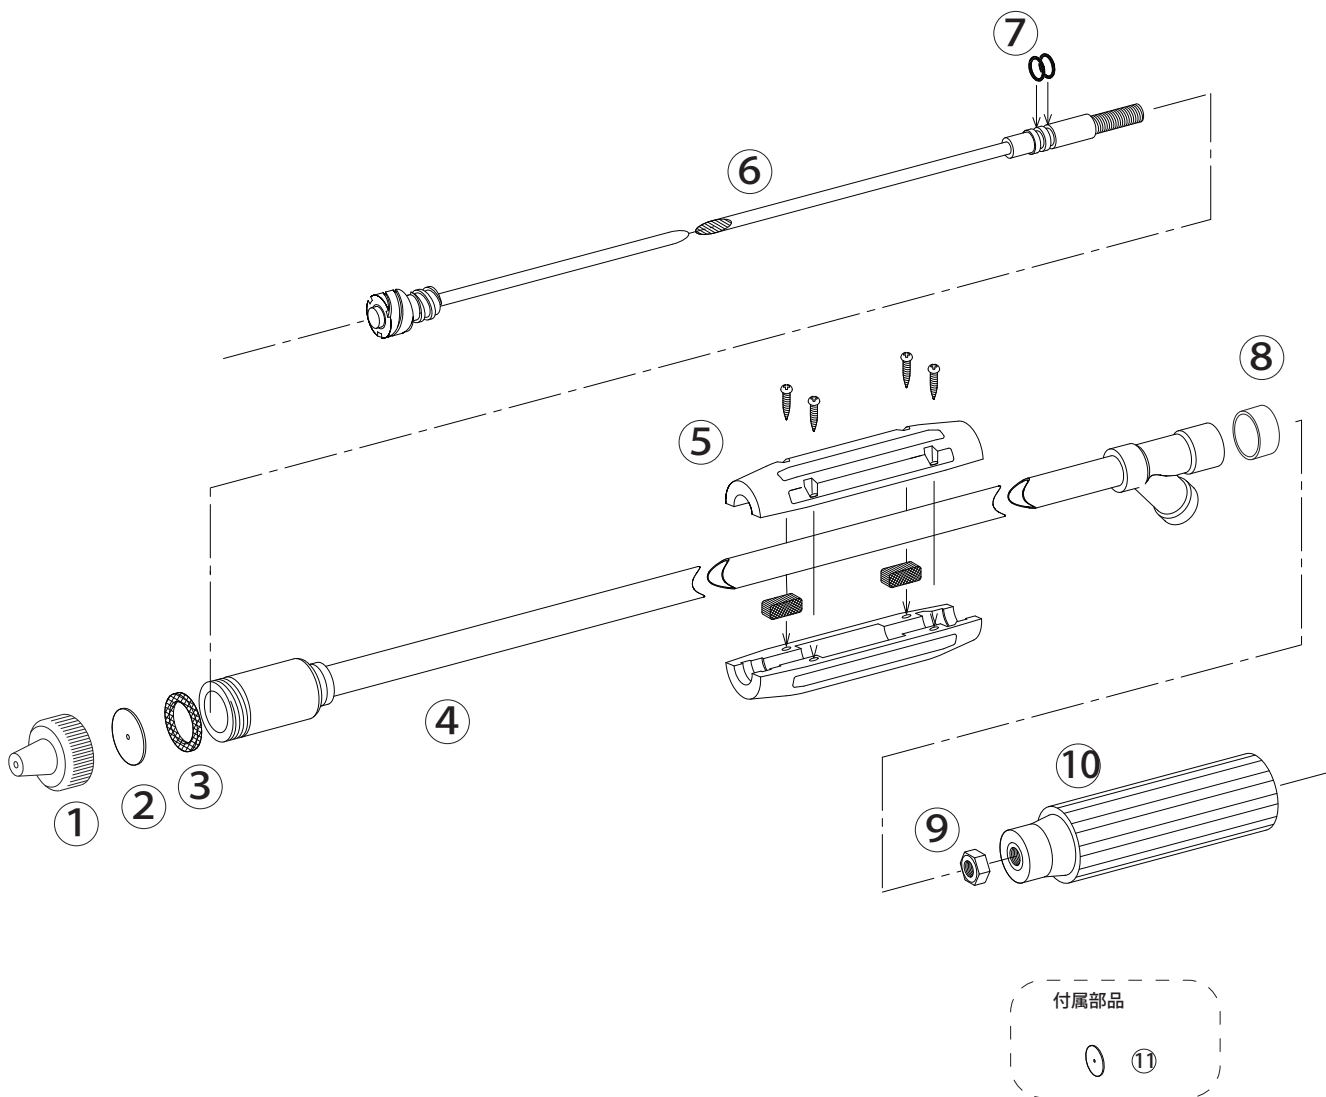

DL 新鉄砲ノズル

1152700

1152700 DL 新鉄砲ノズル

No.	コード番号	部品名称	個数	備考	No.	コード番号	部品名称	個数	備考
1	*****	DL 噴口	1		7	3100300	Oリング	2	P-7
2	1101002	噴板	1	穴径...φ2.0	8	1101006	戻り止め	1	
3	1100104	噴板用パッキン	1		6・7・9・10	1101004	中芯一式	1	握り付
1~3	1152701	DL 噴口 (完)	1	噴板、パッキン付	9	1114910	M8 ナット	1	
4・8	1124101	本体パイプ (完)	1	戻り止め付	10	1101005	手元握り	1	(M8赤)
5	1100809	握り	1	(1/2 赤) ゴム板、ビス付	11	1101301	噴板	1	穴径...φ1.8
6・7	1124102	中芯 (完)	1	Oリング付					