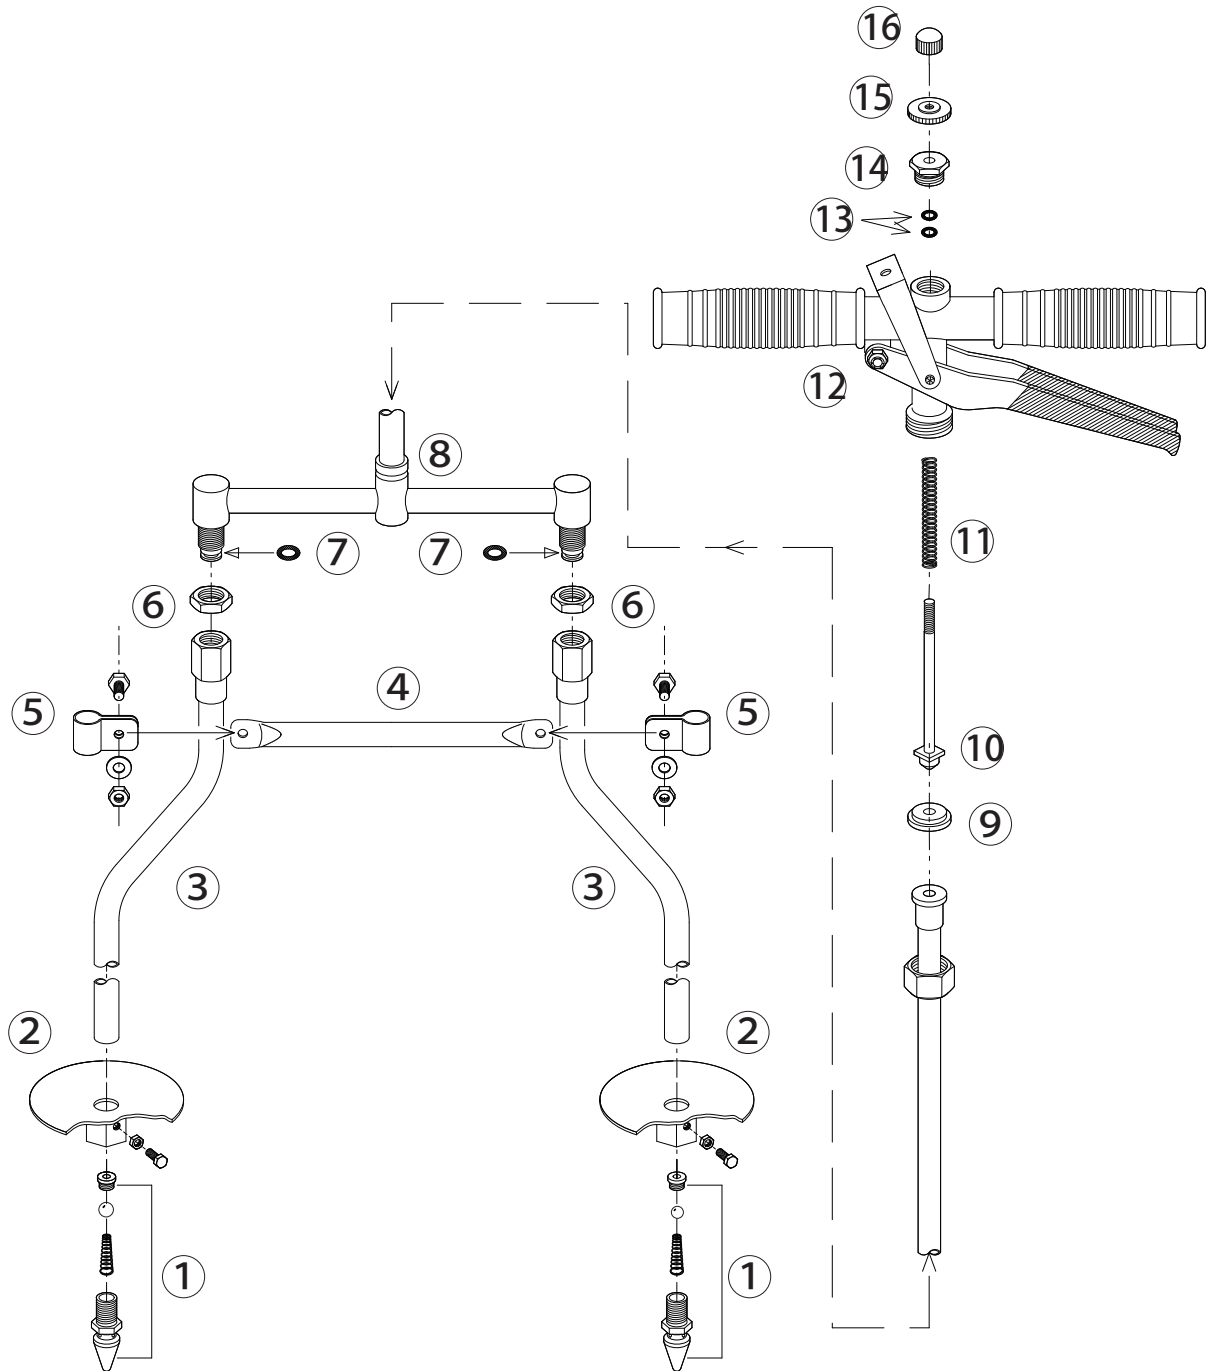

## ポアーノズル WB型

1230300

### 1230300 ポアーノズル WB型

No.	コード番号	部品名称	個数	備考	No.	コード番号	部品名称	個数	備考
1	1230301	先端チップ (完)	2	ボール、スプリング、ボール押さえ金具付	9	1314004	バルブシート	1	
2	1230302	深度ストッパー (完)	2	六角ボルト、ナット付	10	1314002	ニードル軸	1	
3	1230303	打込みパイプ	2		11	1314010	ニードルスプリング	1	
4	1230304	打込みパイプ用補強パイプ	1		12	1314011	本体 (完)	1	レバー、握り付
5	1230325	補強パイプ取付バンド (完)	2	ボルト、ワッシャー、ナット付	13	1314405	Oリング (フッ素)	2	P-5
6	1230306	打込みパイプ用ロックナット	2		14	1123906	グラウンド	1	
7	1230307	Oリング (フッ素)	2	P-8	15	1130008	ナット (大)	1	
6~8	1230308	T型パイプ (完)	1	Oリング、ロックナット付	16	1314006	つまみ	1	
					10~16	1314015	本体一式	1	