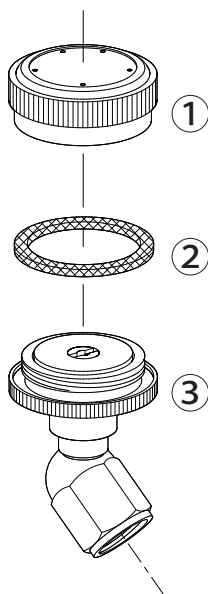

永田自在五頭口(平)

1240500

1240500 永田自在五頭口(平)

| No. | コード番号 | 部品名称 | 個数 | 備考 | No. | コード番号 | 部品名称 | 個数 | 備考 |
|-----|---------|----------|----|-------------|-----|---------|------|----|-------|
| 1 | 1100302 | 平型5孔キャップ | 1 | | 2・3 | 1240503 | 本体一式 | 1 | パッキン付 |
| 2 | 1100302 | パッキン | 1 | 29.5x24x1.5 | | | | | |