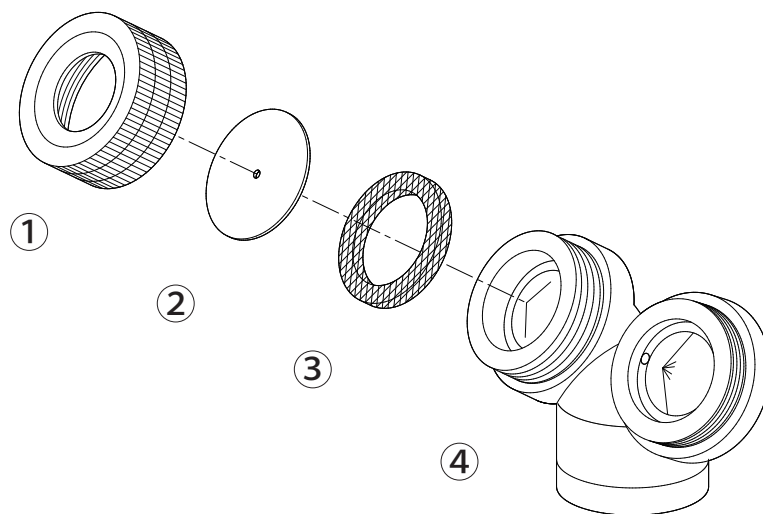

# NAGATA PARTS LIST

カニメ二頭口

1240600

## 1240600 カニメ二頭口

No.	コード番号	部品名称	個数	備考	No.	コード番号	部品名称	個数	備考
1	1202705	キャップ	2		3	1202703	パッキン	2	NBR 16.5x12x1.5
2	1202702	噴板	2	穴径…φ0.7	4	1202704	本体	1	