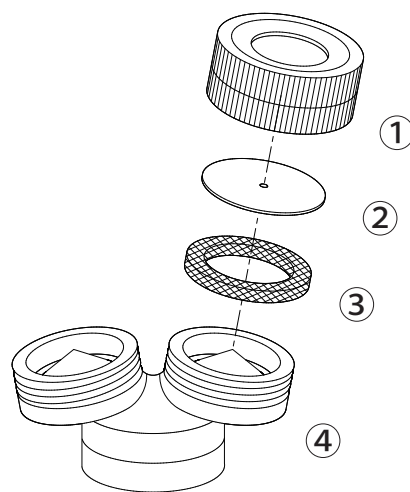

NAGATA PARTS LIST

カニメ二頭口女直

1241000

1241000 カニメ二頭口女直

No.	コード番号	部品名称	個数	備考	No.	コード番号	部品名称	個数	備考
1	1203101	キャップ	2		3	1202703	パッキン	2	NBR 16.5x12x1.5
2	1202702	噴板	2	穴径...φ0.7	4	1203102	本体	1	