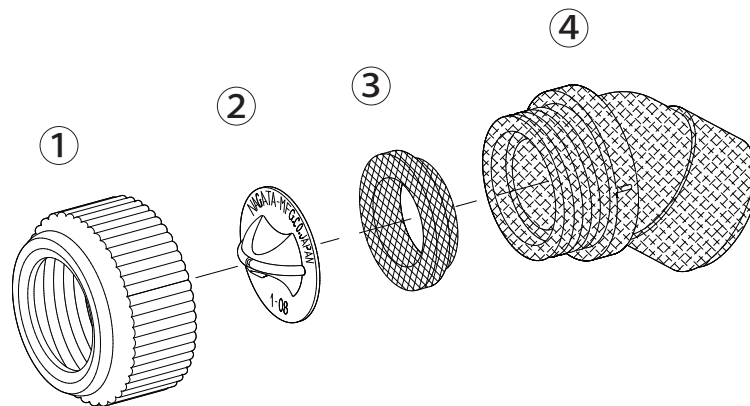

ワイド1頭口PP製

1244200

1244200 ワイド1頭口PP製

No.	コード番号	部品名称	個数	備考	No.	コード番号	部品名称	個数	備考
1	1106202	キャップ	1	(樹脂)(青)	3	1244205	パッキン	1	
2	1204113	ワイド噴板	1	1-08	4	1106208	エルボ	1	(樹脂)(黒)