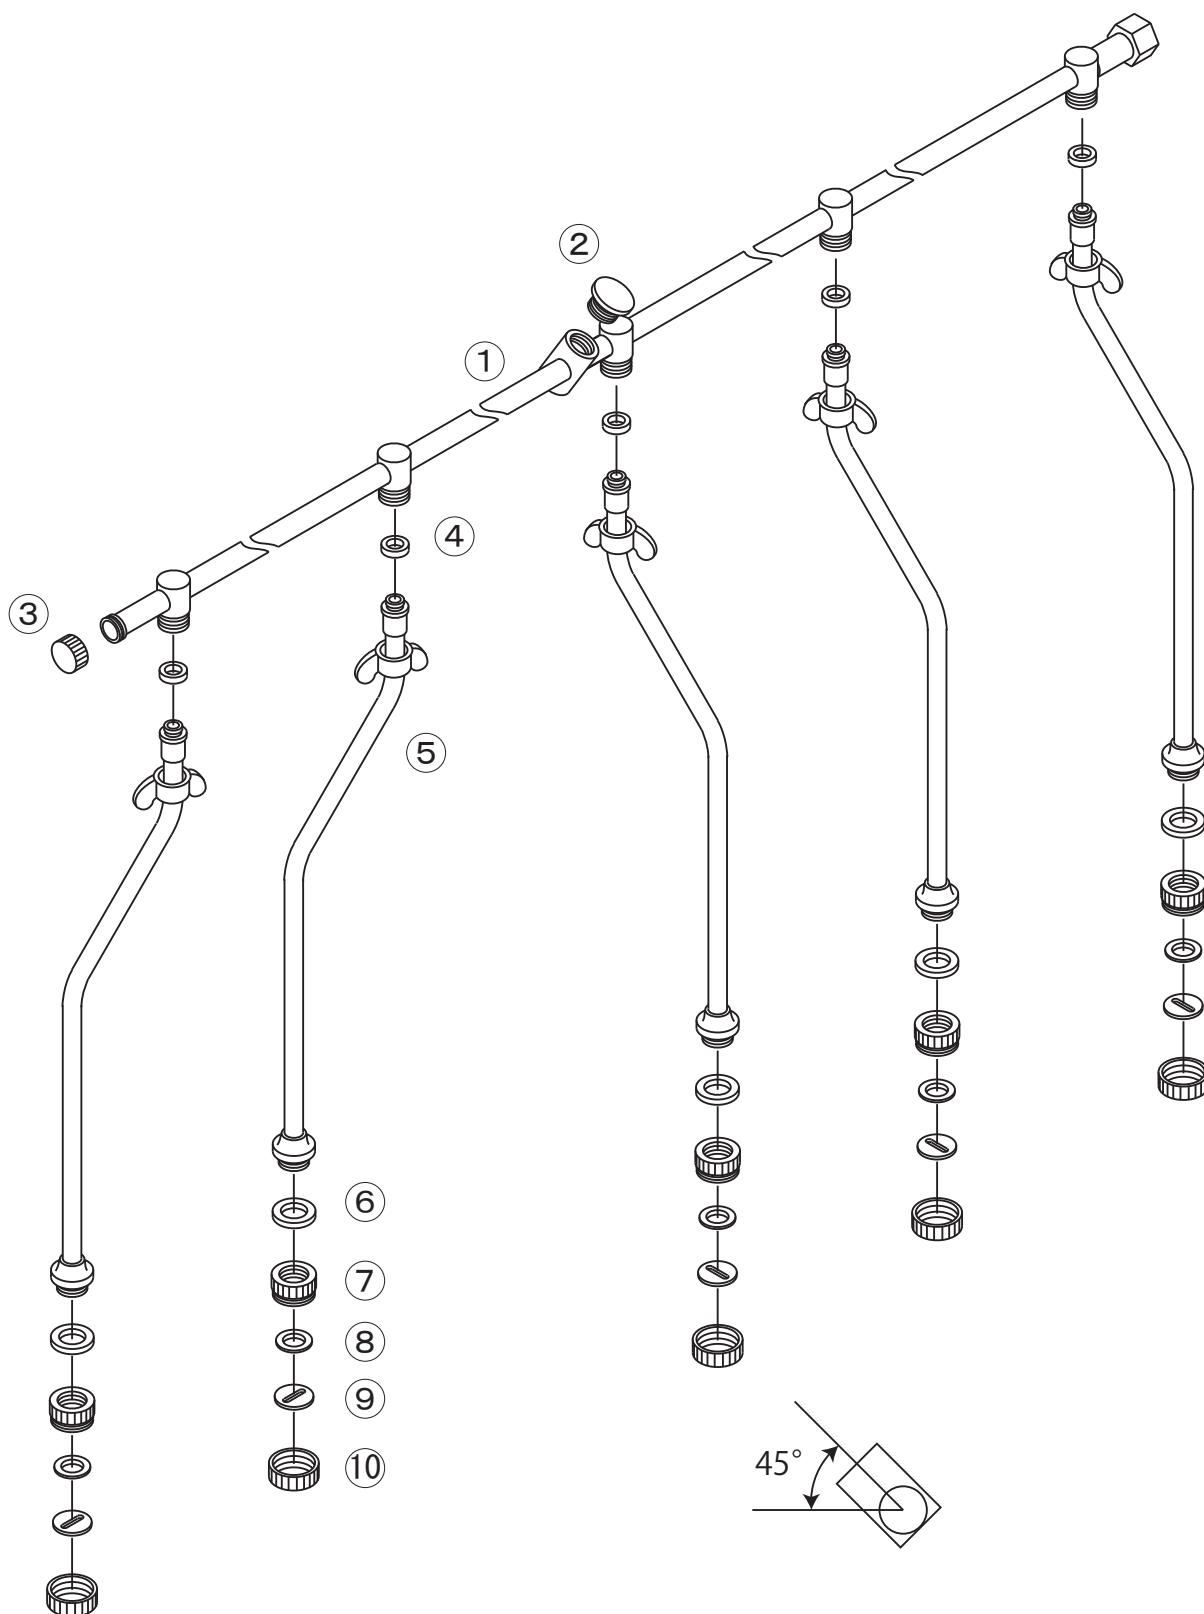

24D 5頭口櫛付(新24D付)

1252700

1252700 24D 5頭口櫛付(新24D付)

No.	コード番号	部品名称	個数	備考	No.	コード番号	部品名称	個数	備考
1	1253100	5頭口パイプマトメ	1		6	1117207	パッキン	5	雄ねじ用パッキン
2	1253300	横女用プラグ栓	1	G1/4	7	1200302	24D 本体	5	
3	1254600	8.5丸型女キャップ	1	G1/4	8	1200303	24D パッキン	5	
4	3104900	φ8.5角金具男 PK(ビ)	5	8.5女芯用パッキン	9	1200201	24D 噴板	5	
5	1203202	櫛パイプマトメ中曲リ	5		10	1200301	24D キャップ	5	