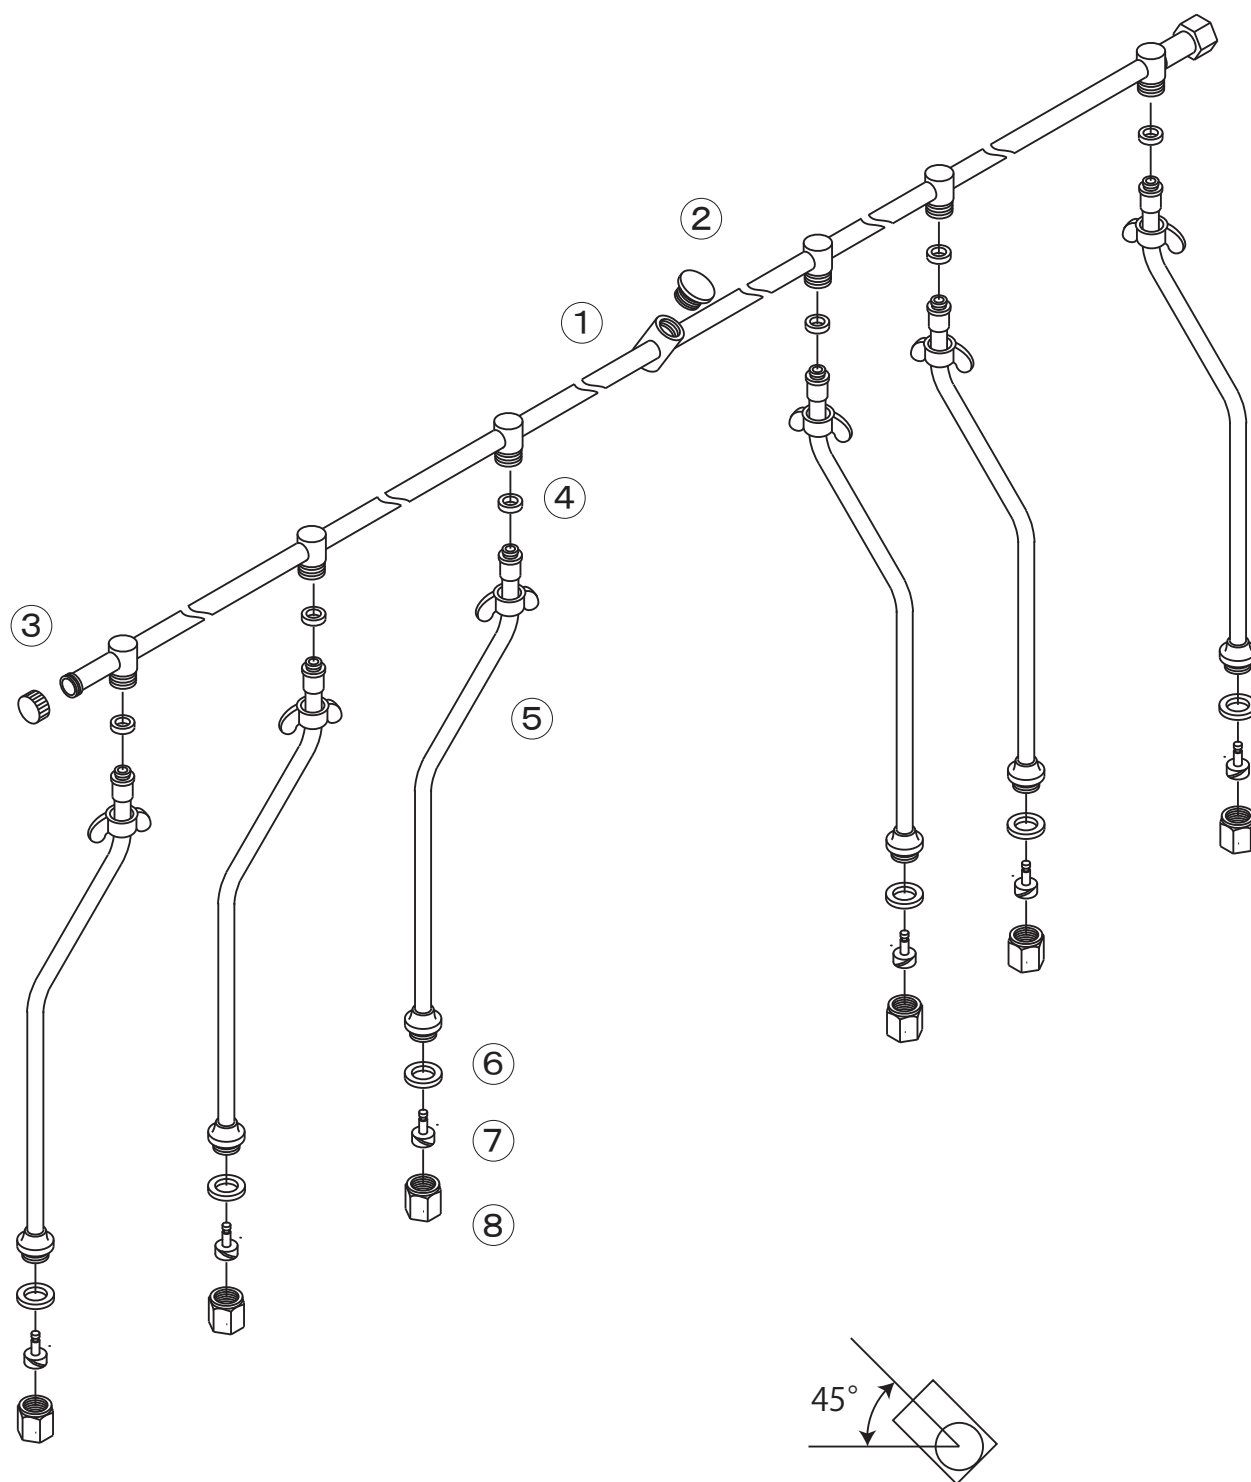

24D 6頭口櫛付(中六角付)

1252800

1252800 24D 6頭口櫛付(中六角付)

No.	コード番号	部品名称	個数	備考	No.	コード番号	部品名称	個数	備考
1	1253200	6頭口パイプマトメ	1		5	1203202	櫛パイプマトメ中曲リ	6	
2	1253300	横女用プラグ栓	1	G1/4	6	1117207	パッキン	6	雄ねじ用パッキン
3	1254600	8.5丸型女キャップ	1	G1/4	7	1210800	中噴口 中子	6	
4	3104900	φ8.5角金具男 PK(レ)	6	8.5女芯用パッキン	8	1210700	中噴口 頭	6	