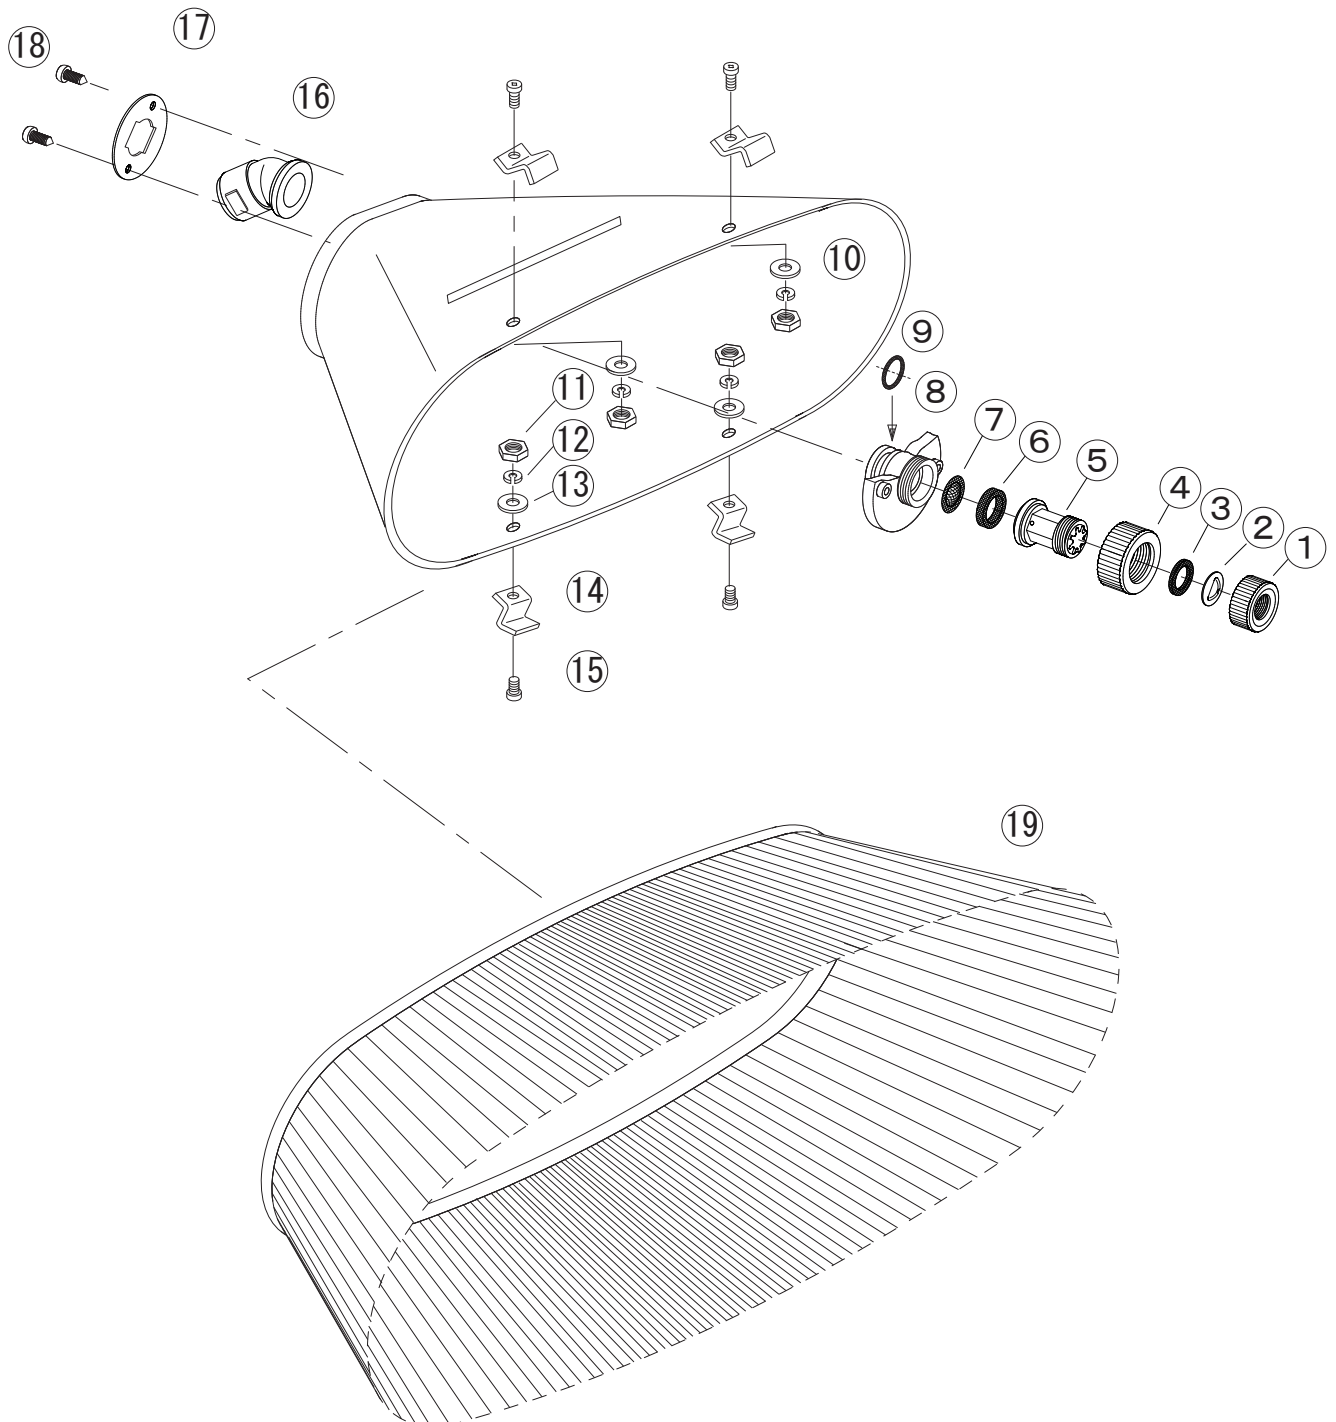

ブラッシングエースクリアカバー

1268700

1268700 ブラッシングエースクリアカバー

No.	コード番号	部品名称	個数	備考	No.	コード番号	部品名称	個数	備考
1	1114702	キャップ	1	(黒) (樹脂)	11	1268803	六角ナット	4	M4
2	1150002	噴板	1		12	1268804	ばね座金	4	呼び4
3	1212002	噴板パッキン	1	14x9.5x1.5	13	1268805	平座金	4	
4	1128003	キャップ	1	黒色	14	1268806	ブラシクランプ	4	
5	1268702	アダプターマトメ	1	噴板、中子付	15	1268807	十字穴付なべ小ねじ	4	呼び4
6	1265900	パッキン	1	15.5x10x4	16	1264807	G1/4 樹脂エルボ	1	
7	1150006	コシ網	1		17	1264808	座金	1	
8-9	1239301	噴口取付本体	1		18	1239305	十字穴付タッピンねじ	2	呼び4
9	3100700	リング	1	P-10A	19	1268801	飛散防止ブラシ	1	
10	1268802	カバー	1						