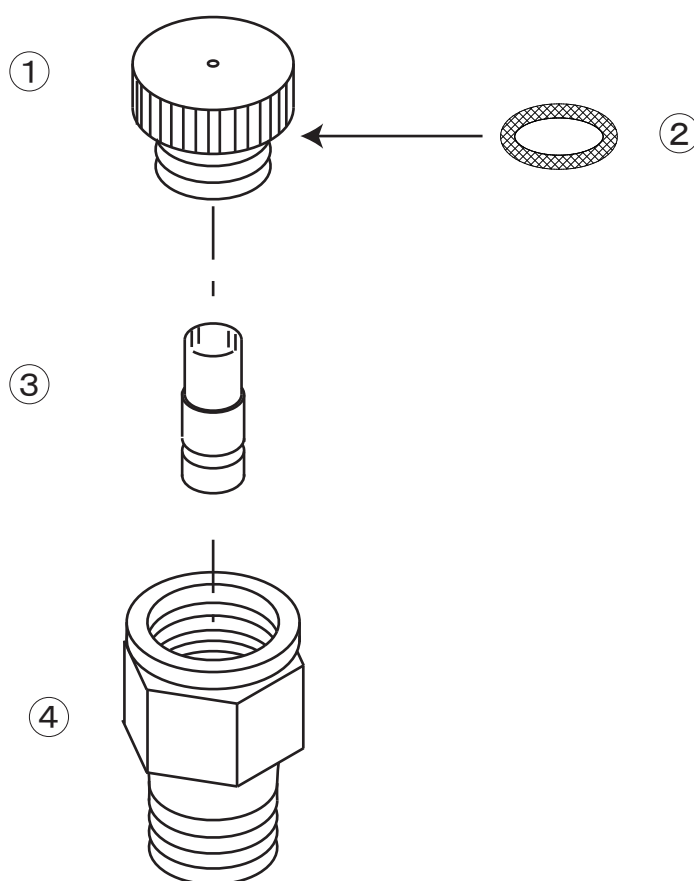

CPノズル

1301700

No.	コード番号	部品名称	個数	備考
1	1301701	噴口	1	
2	3100400	Oリング	1	P-8
3	1301702	中子	1	
4	1301703	本体	1	