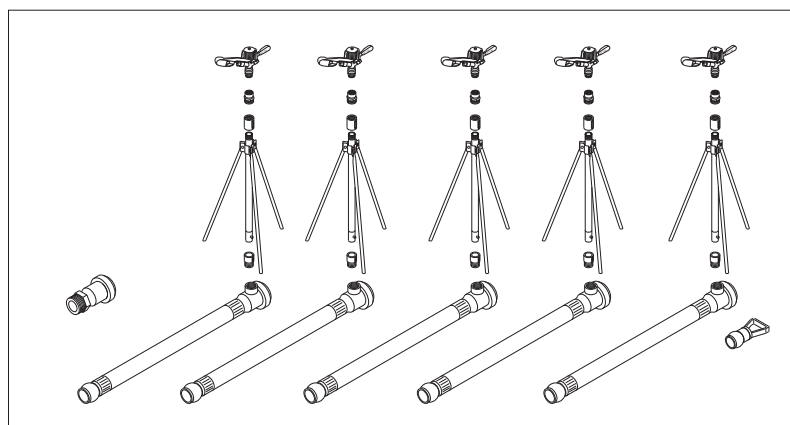

N パーツリスト

φ50アメス式クラーセット

1303000
φ50アメス式クラーセット (NF-25 x 5本立)

No.	コード番号	部品名称	個数	備考	No.	コード番号	部品名称	個数	備考
1	1300400	スプリンクラー NF-25	-		5	1303102	クイックソケット1ねじ	-	
2	0000000	G1/2女 x G3/4男 異形金具	-		6	1303104	エンドプラグ	-	
3	0000000	3/4ソケット	-		7	5106200	50ハイプレッシャーホース金具付	-	12m
3・4	1302901	立ち上がり三脚1m物	-	ソケット付	8	1303108	メス x 外ねじ		