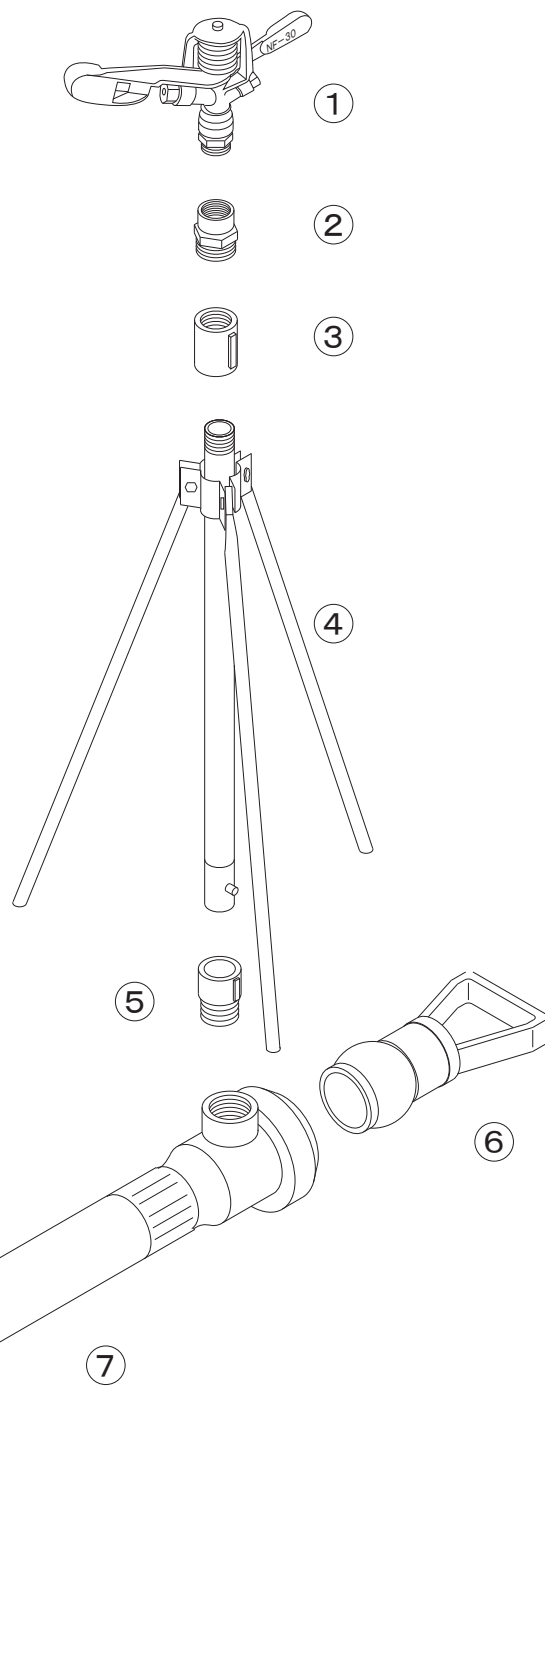

N パーツリスト

φ50アメス式クラーセット

1303000
φ50アメス式クラーセット (NF-25 x 5本立)

No.	コード番号	部品名称	個数	備考	No.	コード番号	部品名称	個数	備考
1	1300400	スプリンクラー NF-25	-		5	1303102	クイックソケット1ねじ	-	
2	0000000	G1/2女 x G3/4男 異形金具	-		6	1303104	エンドプラグ	-	
3	0000000	3/4ソケット	-		7	5106200	50ハイプレッシャーホース金具付	-	12m
3・4	1302901	立ち上がり三脚1m物	-	ソケット付	8	1303108	メス x 外ねじ		