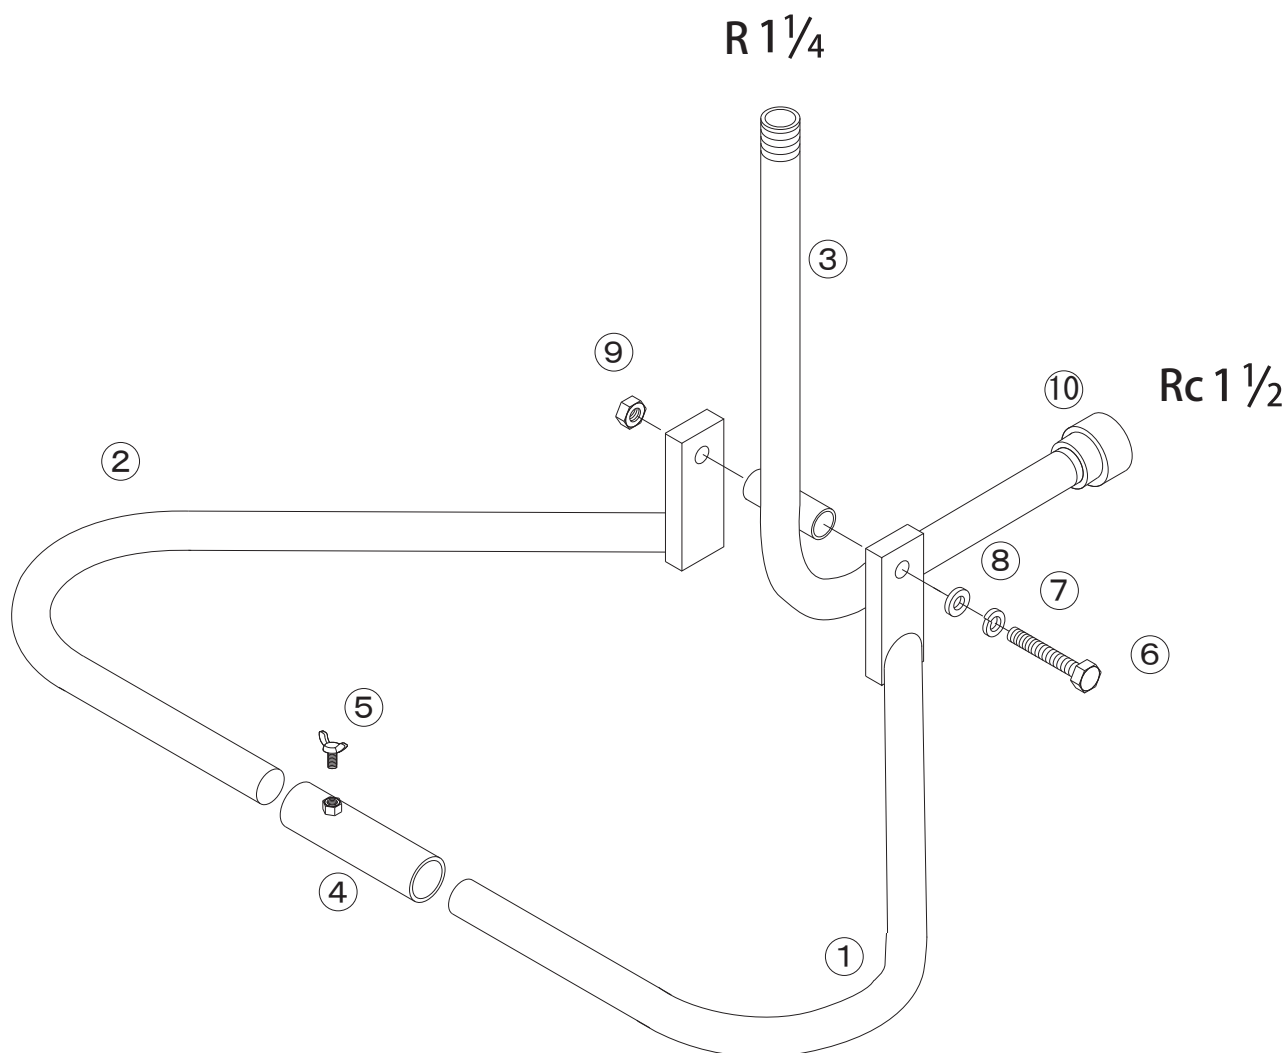

コメットベースRD-4

1303801

1303801 コメットベースRD-4
 JAN コード 45132322002000

No.	コード番号	部品名称	個数	備考
1	2002001	ベース本体 A	1	
2	2002002	ベース本体 B	1	
3	2002003	立上り用本管	1	1 1/2 x 1 1/4 ヲット付
4	2002004	ベース接続固定管	1	蝶ボルト付
5	1314008	蝶ボルト	1	M6 x 12

No.	コード番号	部品名称	個数	備考
6	0000000	ボルト	1	M12 x 90
7	0000000	S ワッシャー	1	M12
8	0000000	丸ワッシャー	1	M12
9	0000000	ナット	1	M12
10	0000000	1 1/2 x 1 1/4 ヲット	1	