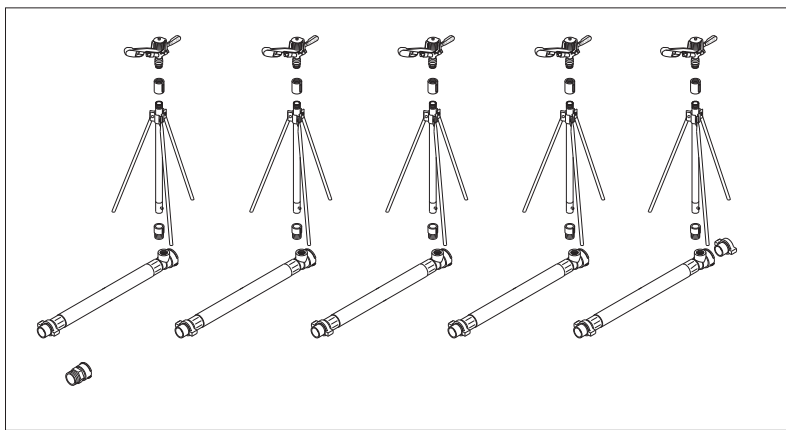

N パーツリスト

φ50ニューカプラーセット

1316000
φ50ニューカプラーセット (NF-30x4本立)

1316300
φ50ニューカプラーセット (NF-30x5本立)

7

6

1

2

3

4

5

No.	コード番号	部品名称	個数	備考	No.	コード番号	部品名称	個数	備考
1	1300700	スプリンクラー NF-30	-		5	1316003	エンドプラグ	-	
2	0000000	3/4ソケット	-		6	5106100	50ハイプレッシャーホース金具付	-	12m
2・3	1302901	立ち上がり三脚 1m物	-	ソケット付	7	1316004	スターター	-	
4	0000000	クイックソケット 1ねじ	-						