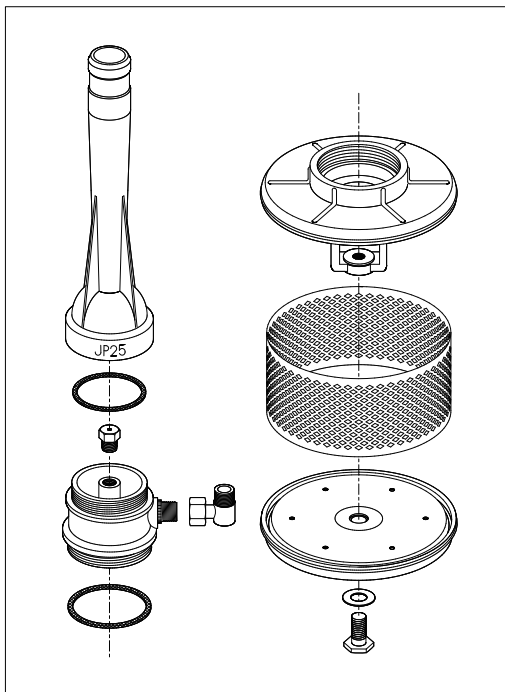

ジェットポンプホースセットJP-25HS

1317500

1317500 ジェットポンプホースセットJP-25HS

No.	コード番号	部品名称	個数	備考
1	1316900	JP-25 ジェットポンプ	1	
2	3203600	32mm パンチバンド	1	

No.	コード番号	部品名称	個数	備考
3	0000000	VS ホース C 型	1	
4	0000000	φ8.5 x 5000 女 x 女	1	