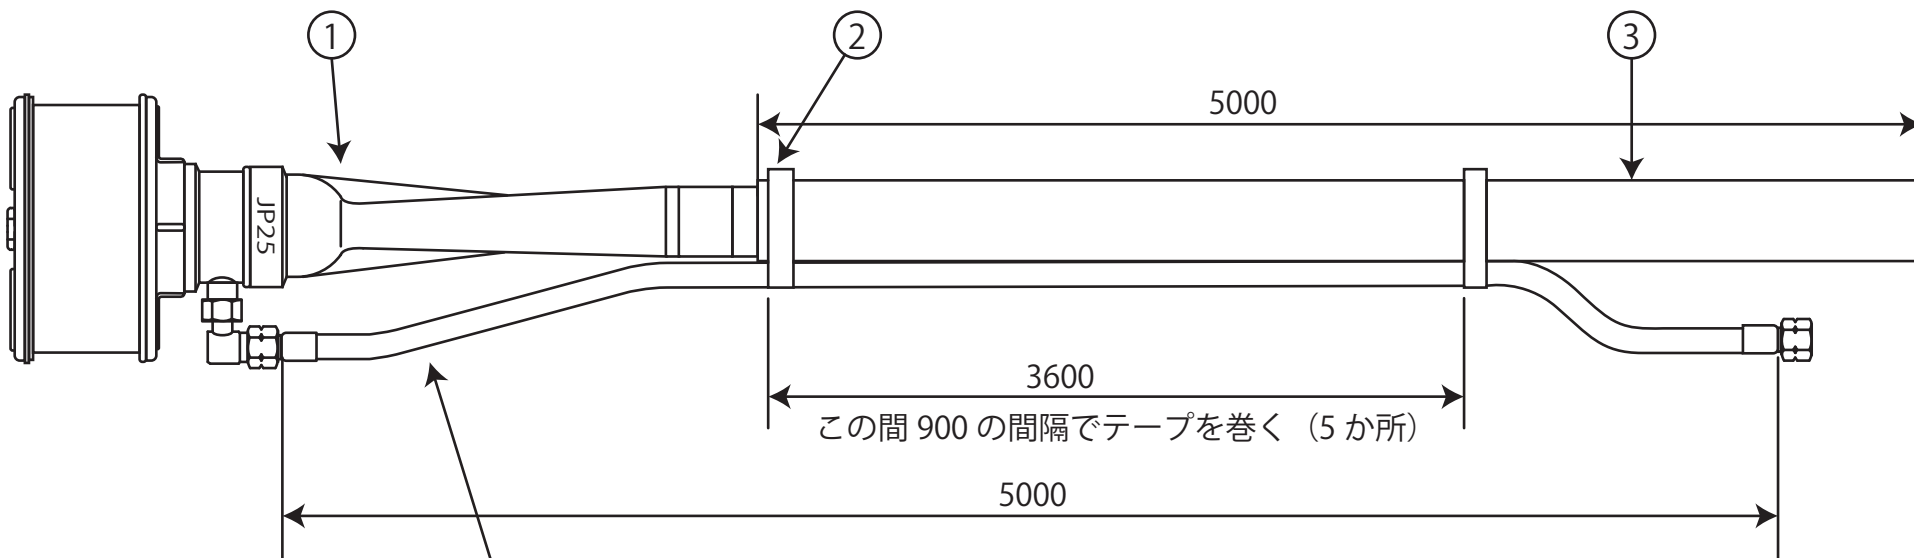

ジェットポンプホースセットJP-25HS

1317500

1317500 ジェットポンプホースセットJP-25HS

No.	コード番号	部品名称	個数	備考
1	1316900	JP-25 ジェットポンプ	1	
2	3203600	32mm パンチバンド	1	

No.	コード番号	部品名称	個数	備考
3	0000000	VS ホース C 型	1	
4	0000000	φ8.5 x 5000 女 x 女	1	