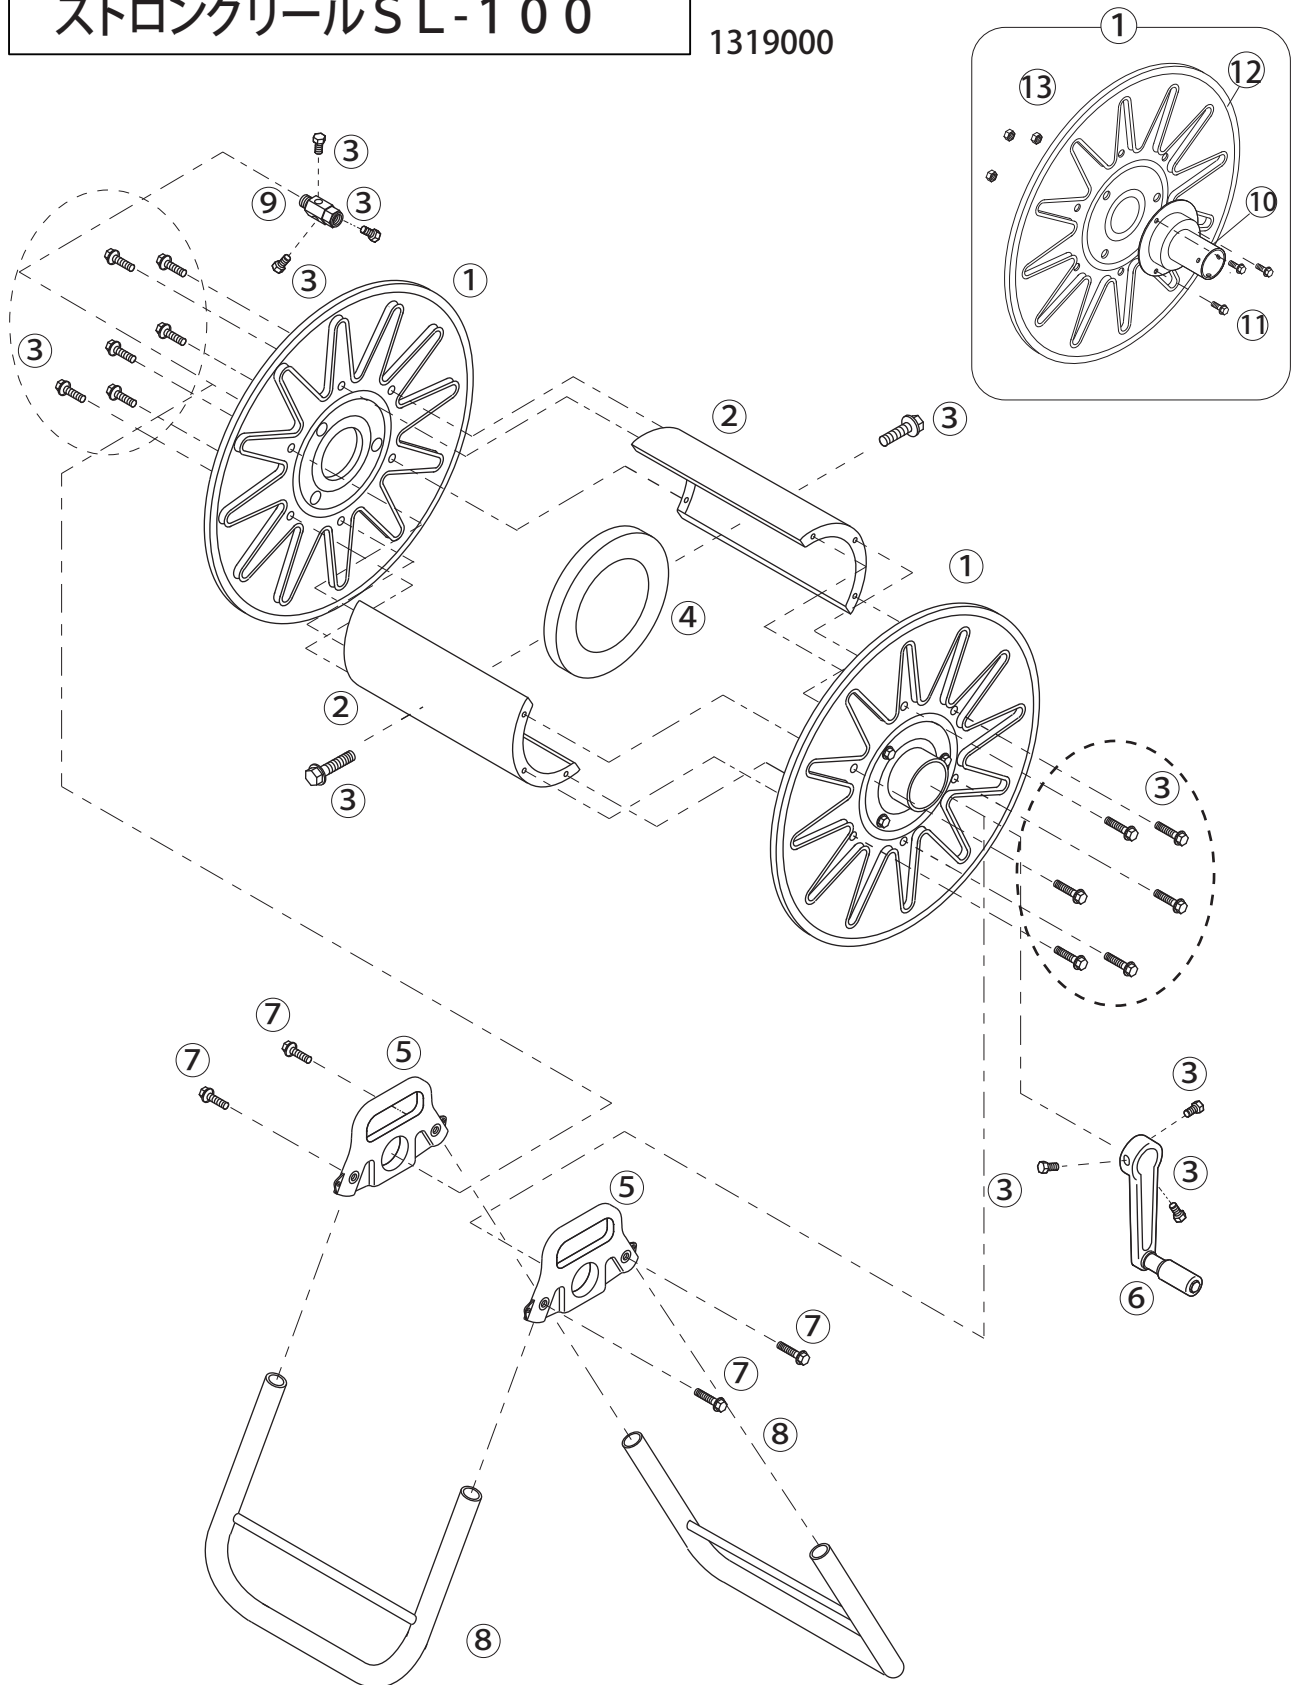

ストロングリールSL-100

1319000

1319000 ストロングリールSL-100

No.	コード番号	部品名称	個数	備考
1	1319001	ドラム	2	フランジ付
2	1319002	シン板	2	
3	1319103	フランジ付ボルト	20	M8×16
4	1319004	補強輪	1	
5	1319104	ドラム軸受	2	
6	1319105	ハンドル	1	

No.	コード番号	部品名称	個数	備考
7	1319006	フランジ付ボルト	4	M8×35
8	1319003	フレーム	2	
9	2405900	よりもどし	1	
10	1319406	フランジ	2	
11	1319409	セムスポルト	6	M6×12 2P
12	1319007	ドラムのみ	2	
13	1319410	ナット	6	M6