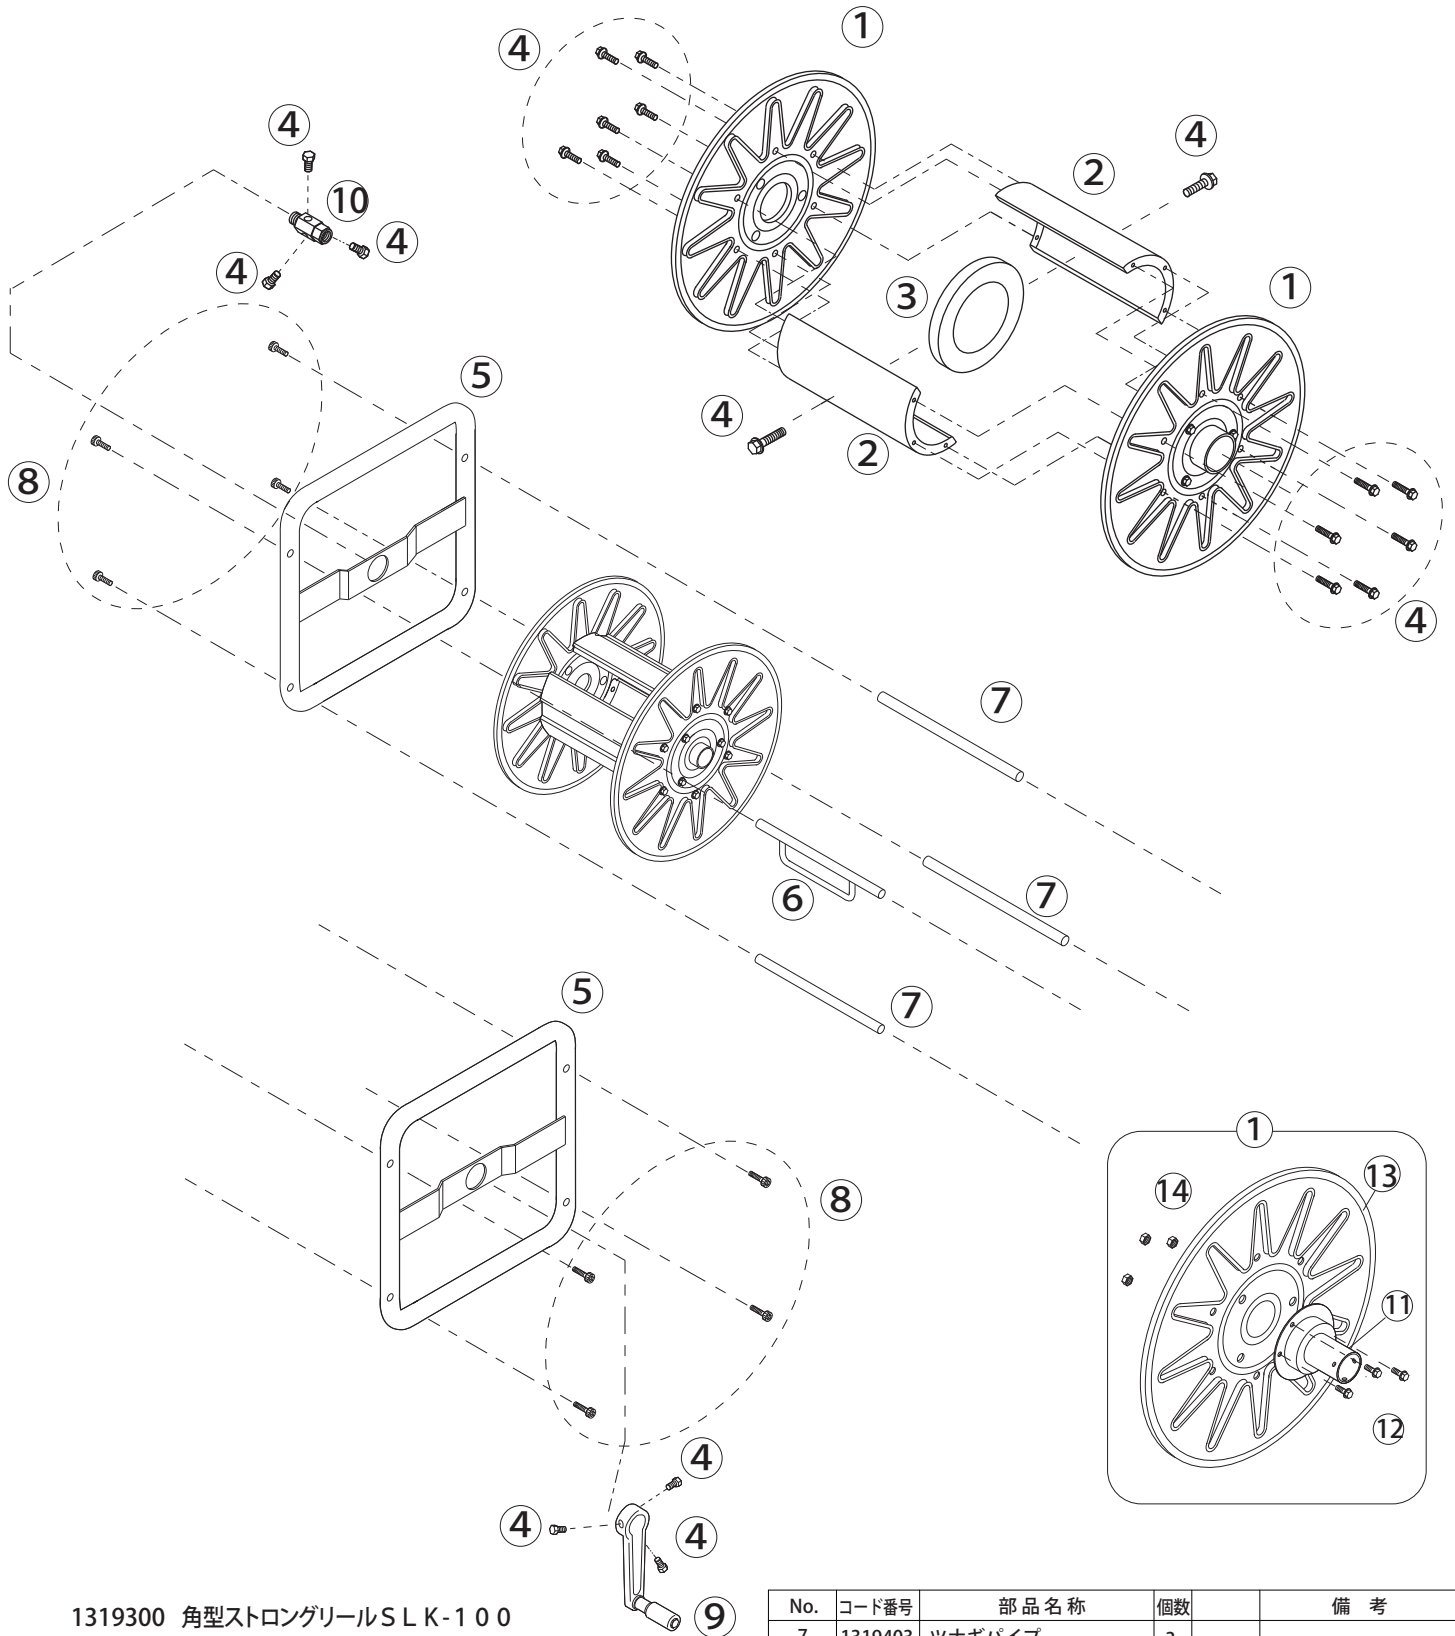

角型ストロングリールSLK-100

1319300

1319300 角型ストロングリールSLK-100

No.	コード番号	部品名称	個数	備考
1	1319001	ドラム	2	フランジ付
2	1319002	シン板	2	
3	1319004	補強輪	1	
4	1319103	フランジ付ボルト	20	M8×16
5	1319301	角枠	2	
6	1319402	ホースガイド	1	

No.	コード番号	部品名称	個数	備考
7	1319403	ツナギパイプ	3	
8	1319408	六角付皿ボルト	8	M8×40
9	1322900	ハンドル	1	折り畳み式
10	2405900	よりもどし	1	
11	1319406	フランジ	2	
12	1319409	セムスボルト	6	M6×12.2P
13	1319007	ドラムのみ	2	
14	1319410	ナット	6	M6