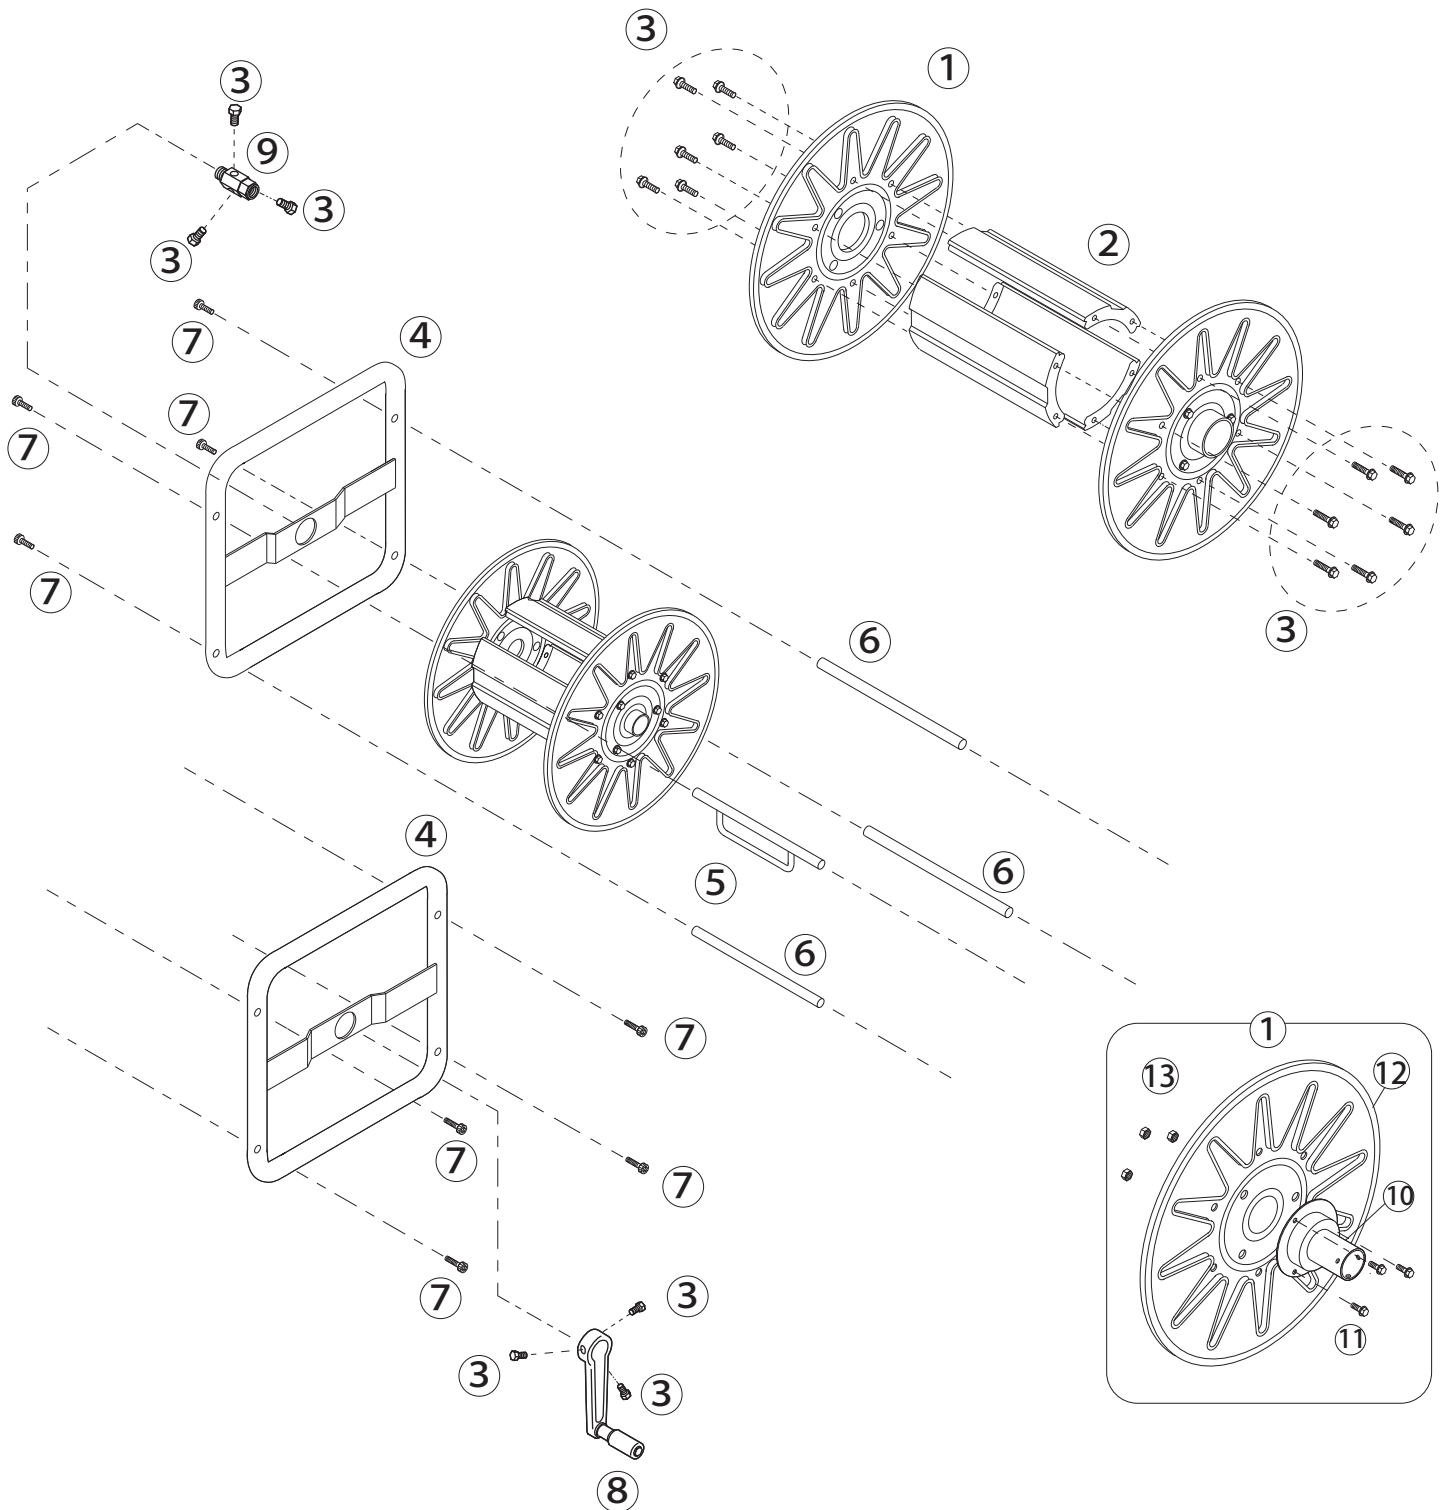

角型ストロングリールSLK-50

1319400

角型ストロングリールSLK-50 1319400

No.	コード番号	部品名称	個数	備考
1	1319107	ドラム	2	フランジ付
2	1319102	シン板	3	
3	1319103	フランジ付ボルト	18	M8×16
4	1319405	角枠	2	
5	1319402	ホースガイド	1	
6	1319403	ツナギパイプ	3	

No.	コード番号	部品名称	個数	備考
7	1319408	六角付皿ボルト	8	M8×40
8	1322900	ハンドル	1	折り畳み式
9	2405900	よりもどし	1	
10	1319406	フランジ	2	
11	1319409	セルフボルト	6	M6×12 2P
12	1319108	ドラムのみ	2	
13	1319410	ナット	6	M6