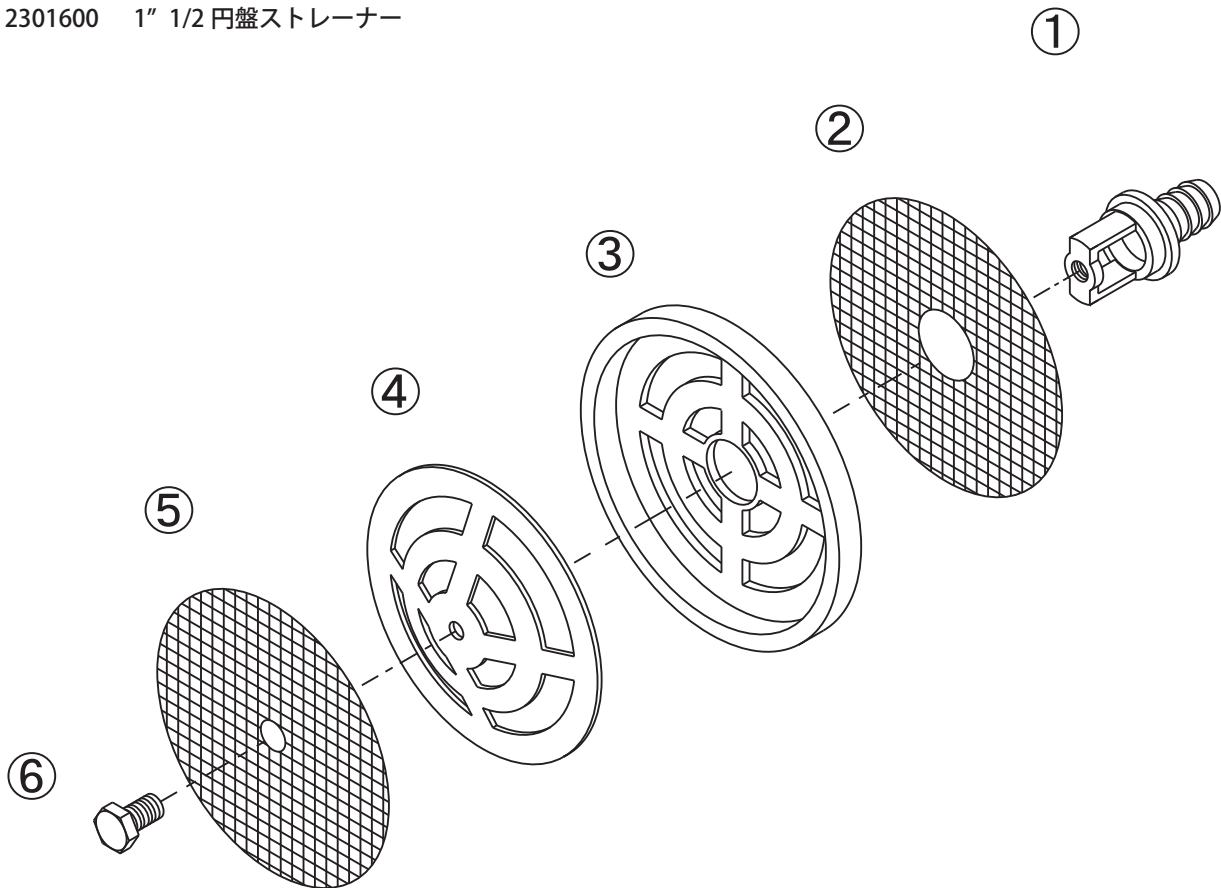

円盤ストレーナー

- 2301100 1/2 円盤ストレーナー
- 2301200 5/8 円盤ストレーナー
- 2301300 3/4 円盤ストレーナー
- 2301400 1" 円盤ストレーナー
- 2301500 1" 1/4 円盤ストレーナー
- 2301600 1" 1/2 円盤ストレーナー

	2301100	2301200	2301300	2301400	2301500	2301600	2303800
	1/2	5/8	3/4	1"	1"1/4	1"1/2	2"
竹の子	専用 2301103	専用 2301201	専用 2301301	専用 2301402	専用 2301502	専用 2301602	ストレーナー本体雌 専用 2303802
天アミ		兼用 2301104		専用 2301403	兼用 2301503		専用 2303804
天		兼用 2301105		専用 2301404	兼用 2301504		専用 2303805
底		兼用 2301106		専用 2301405		兼用 2301505	
底アミ		兼用 2301107		専用 2301406		兼用 2301506	
底ねじ				兼用 2301102			
アミ天・底		兼用 2301101		専用 2301401		兼用 2301501	専用 2303803
							2"竹の子雌 専用 2223900
							バックン 専用 2303801

No.	コード番号	部品名称	個数	備考
1	0000000	竹の子	-	
2	0000000	天アミ	-	
3	0000000	天	-	
4	0000000	底	-	
5	0000000	底アミ	-	
6	0000000	底ねじ	-	