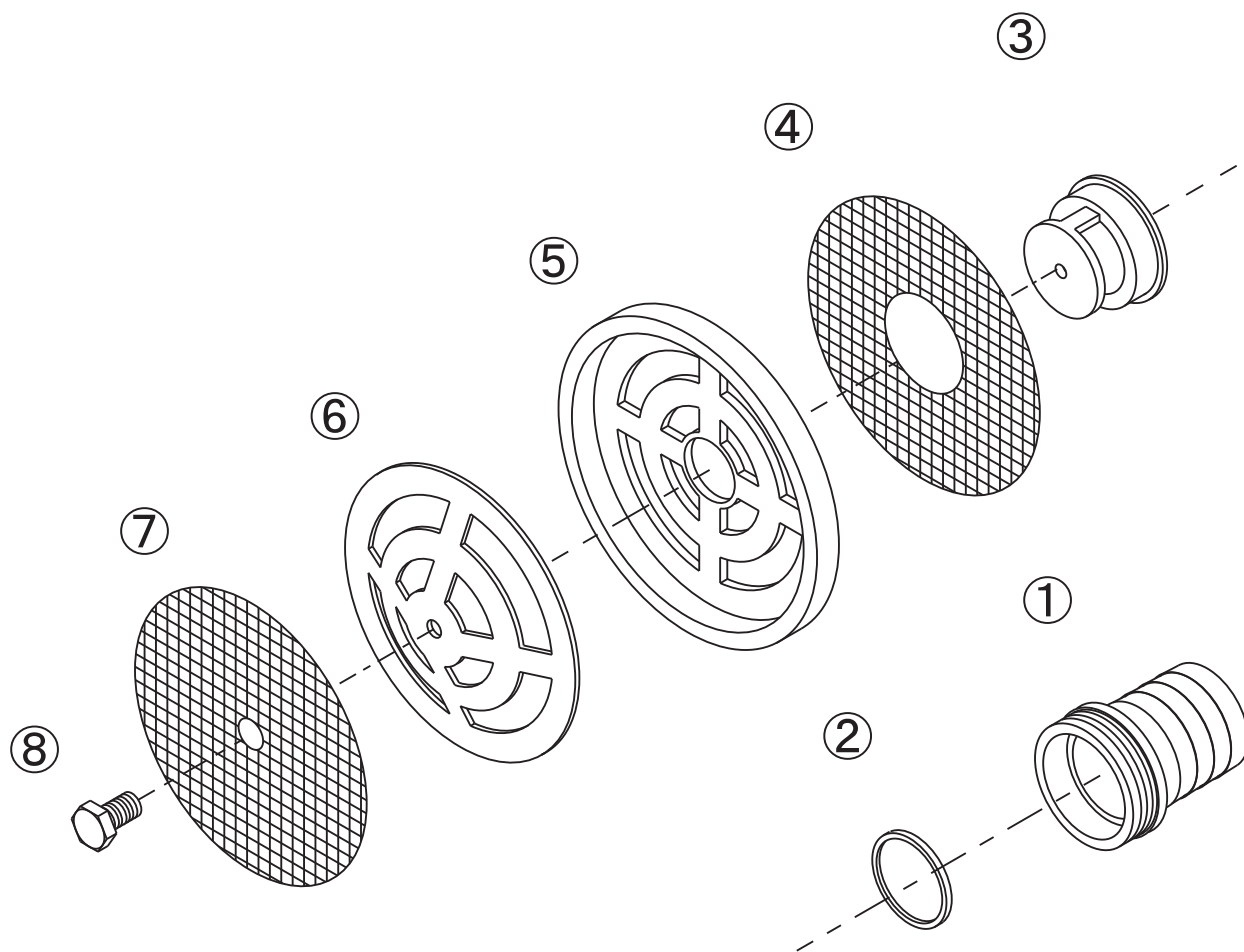

## 2" 円盤ストレーナー

2303800

2303800

No.	コード番号	部品名称	個数	備考
1	2223900	2"竹の子雄	-	
2	2303801	パッキン	-	
3	2303802	ストレーナー本体雌	-	
4・7	2303803	アミ上下	-	
4	2303804	天アミ	-	
5	2303805	天	-	
6	2301505	底	-	
7	2301506	底アミ	-	
8	2301102	底ねじ	-	