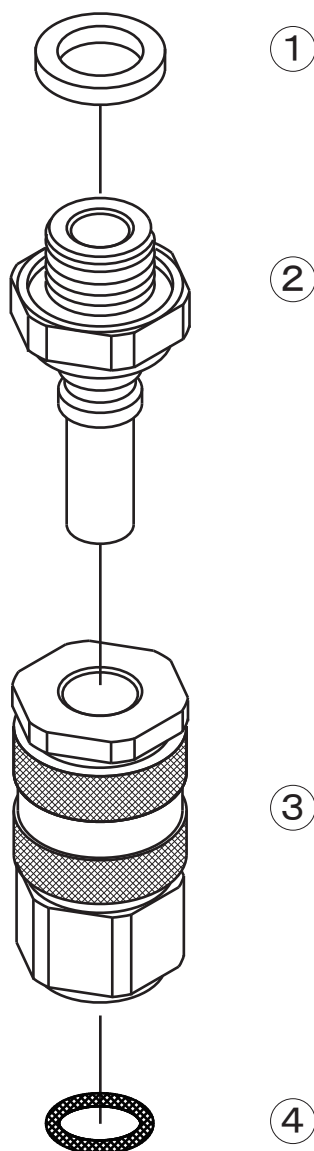

13ワンタッチカプラー A

2401300

2401300 13ワンタッチカプラー A

No.	コード番号	部品名称	個数	備考
1	2101001	パッキン	1	24x18.5x2
1-2	2401301	プラグ	1	パッキン付
3-4	2401302	ソケット	1	Oリング付
4	3101100	Oリング P-16	1	