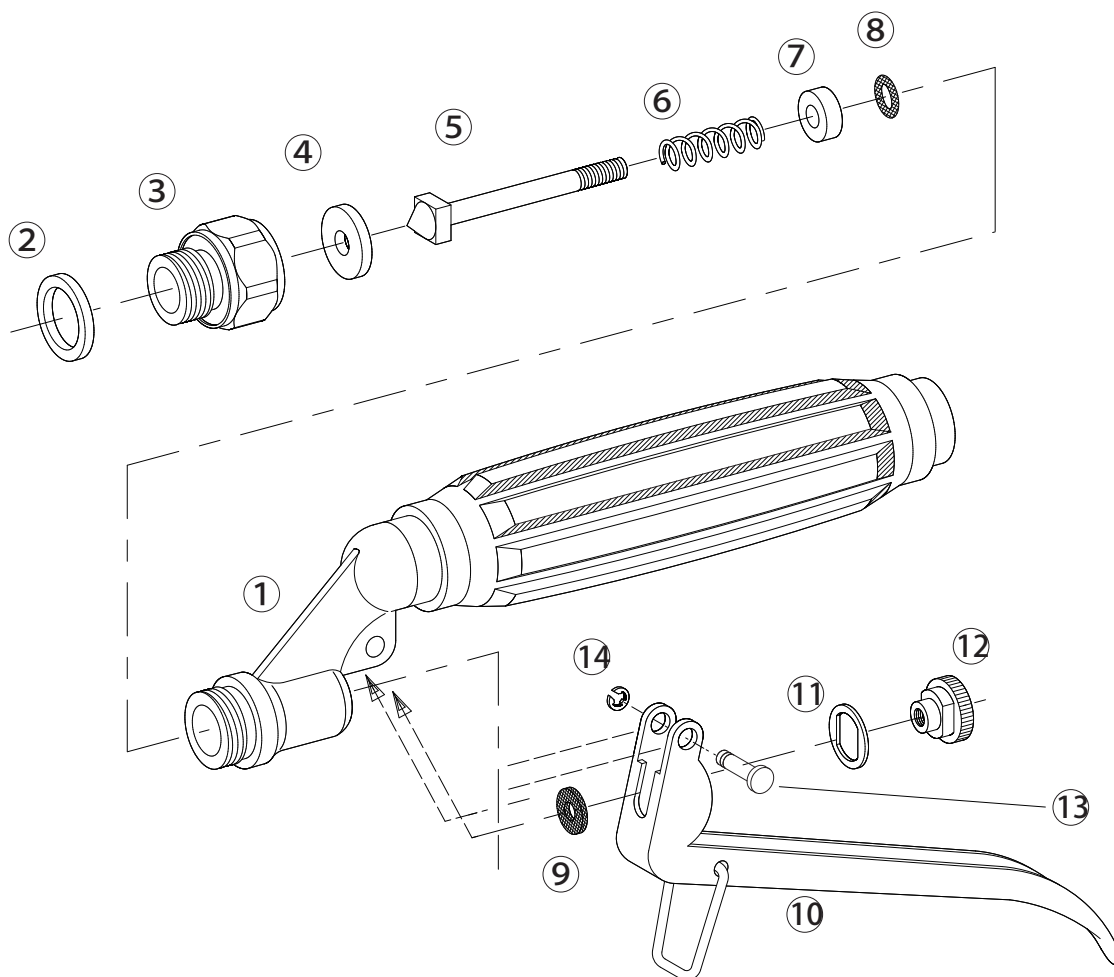

# NAGATA PARTS LIST

## ニューレバーコック

2404700

### 2404700 ニューレバーコック

No.	コード番号	部品名称	個数	備考	No.	コード番号	部品名称	個数	備考
1	2404605	本体	1		8	2404603	Oリング (フッ素)	1	P-4
2	3104900	φ8.5 角金具男 PK(ヒ)	1	16x11.5x2	9	2404609	パッキン	1	8x3x1
2~4	2404601	先金具 (完)	1	パッキン、シート付	10	2404610	レバー (完)	1	カン付
4	2404604	パルプシート	1		11	2404611	座金	1	
5	2404602	ニードル軸	1		12	2404612	ニードル調節金具	1	
6	2404607	ニードルスプリング	1		13	2404613	レバーピン	1	
7	2404608	Oリングガイド	1		14	2404614	Eリング	1	φ3.0