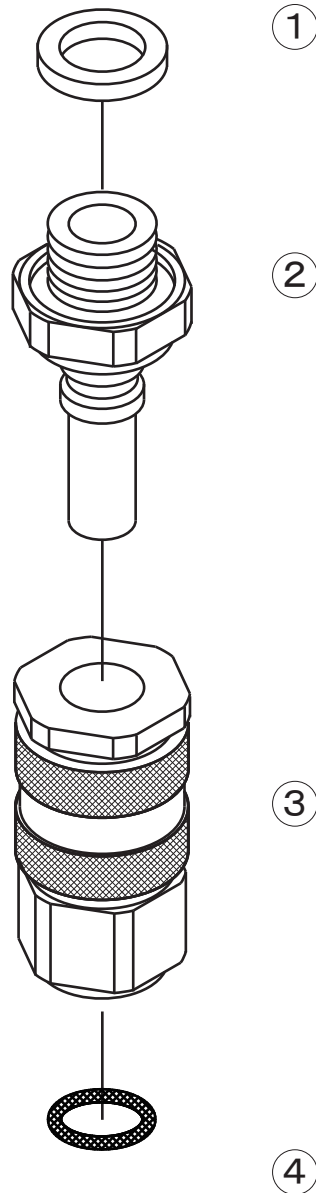

19ワンタッチカプラー A

2405500

2405500 19ワンタッチカプラー A

No.	コード番号	部品名称	個数	備考
1	2405503	パッキン	1	29x24x2
1-2	2405501	プラグ	1	パッキン付
3-4	2405502	ソケット	1	Oリング付
4	3111700	Oリング P-20	1	