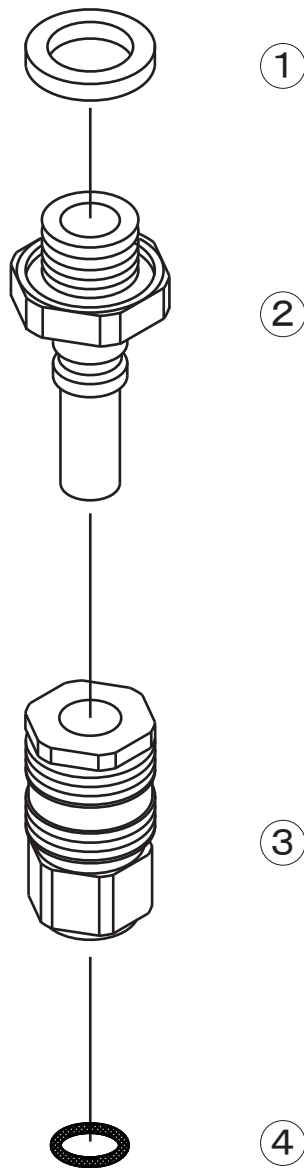

8.5ハイカプラーHA

2417500

No.	コード番号	部品名称	個数	備考
1	2600109	パッキン	1	16x11.5x2
1-2	2417502	プラグ	1	パッキン付
3-4	2417501	ソケット	1	Oリング付
4	3100400	OリングP-8	1	