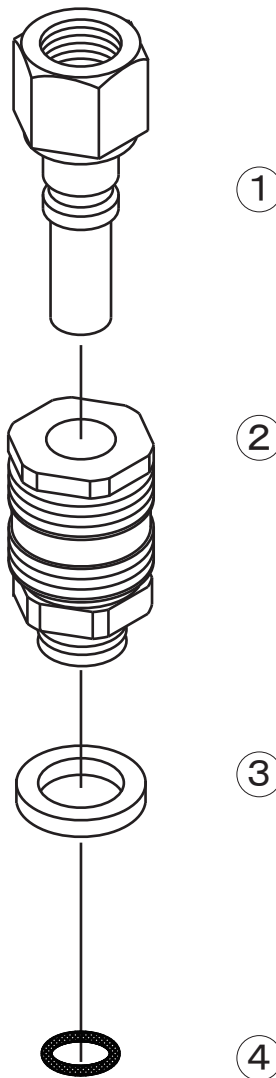

8.5ハイカプラーHB

2417600

No.	コード番号	部品名称	個数	備考
1	2417602	プラグ	1	
2~4	2417601	ソケット	1	Oリング、パッキン付
3	3100400	Oリング P-8	1	
4	3104900	φ8.5 角金具男 PK(七)	1	16x11.5x2