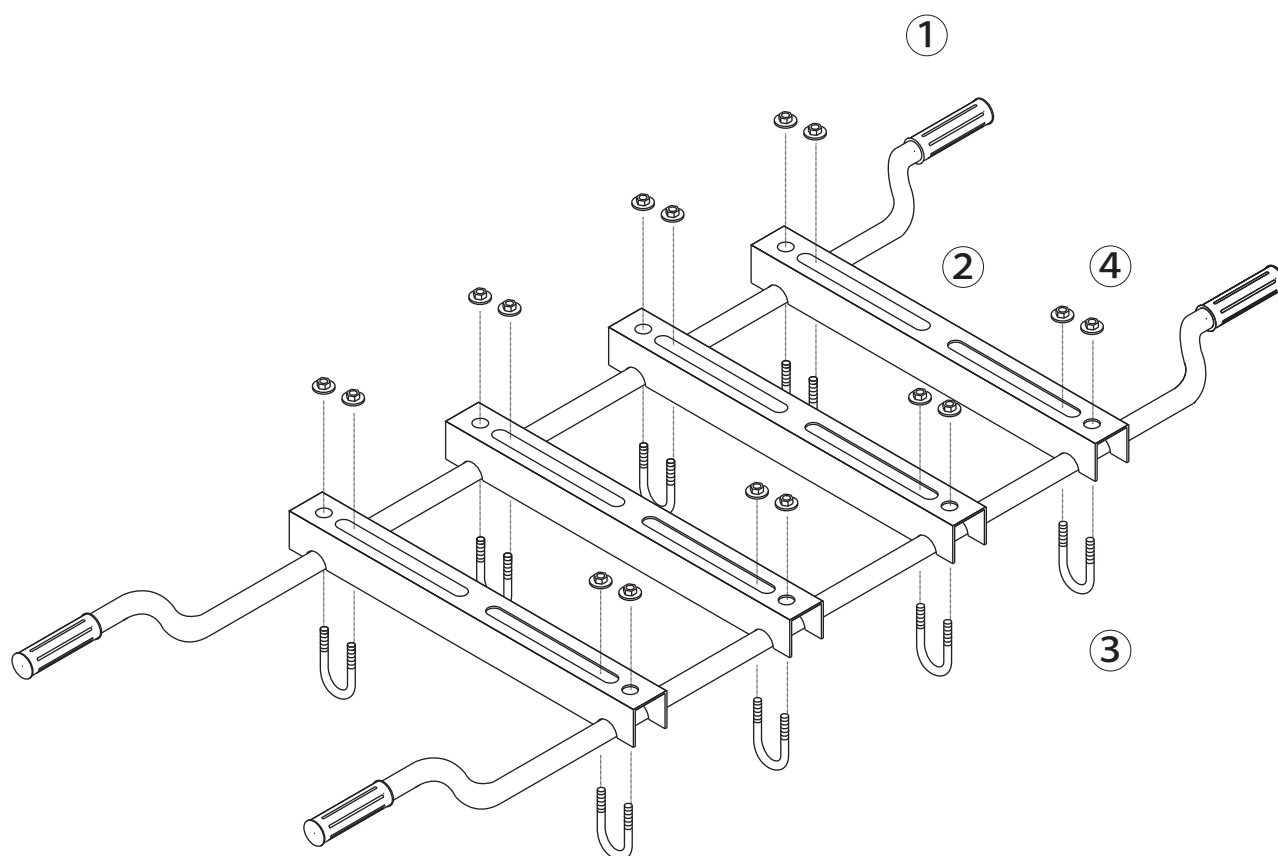

セット台(大)

4100300

No.	コード番号	部品名称	個数	備考
1	4100301	フレームパイプ	2	
2	4101300	レール	4	
3	4100302	Uボルト	8	M8
4	4100303	フランジ付ナット	16	M8