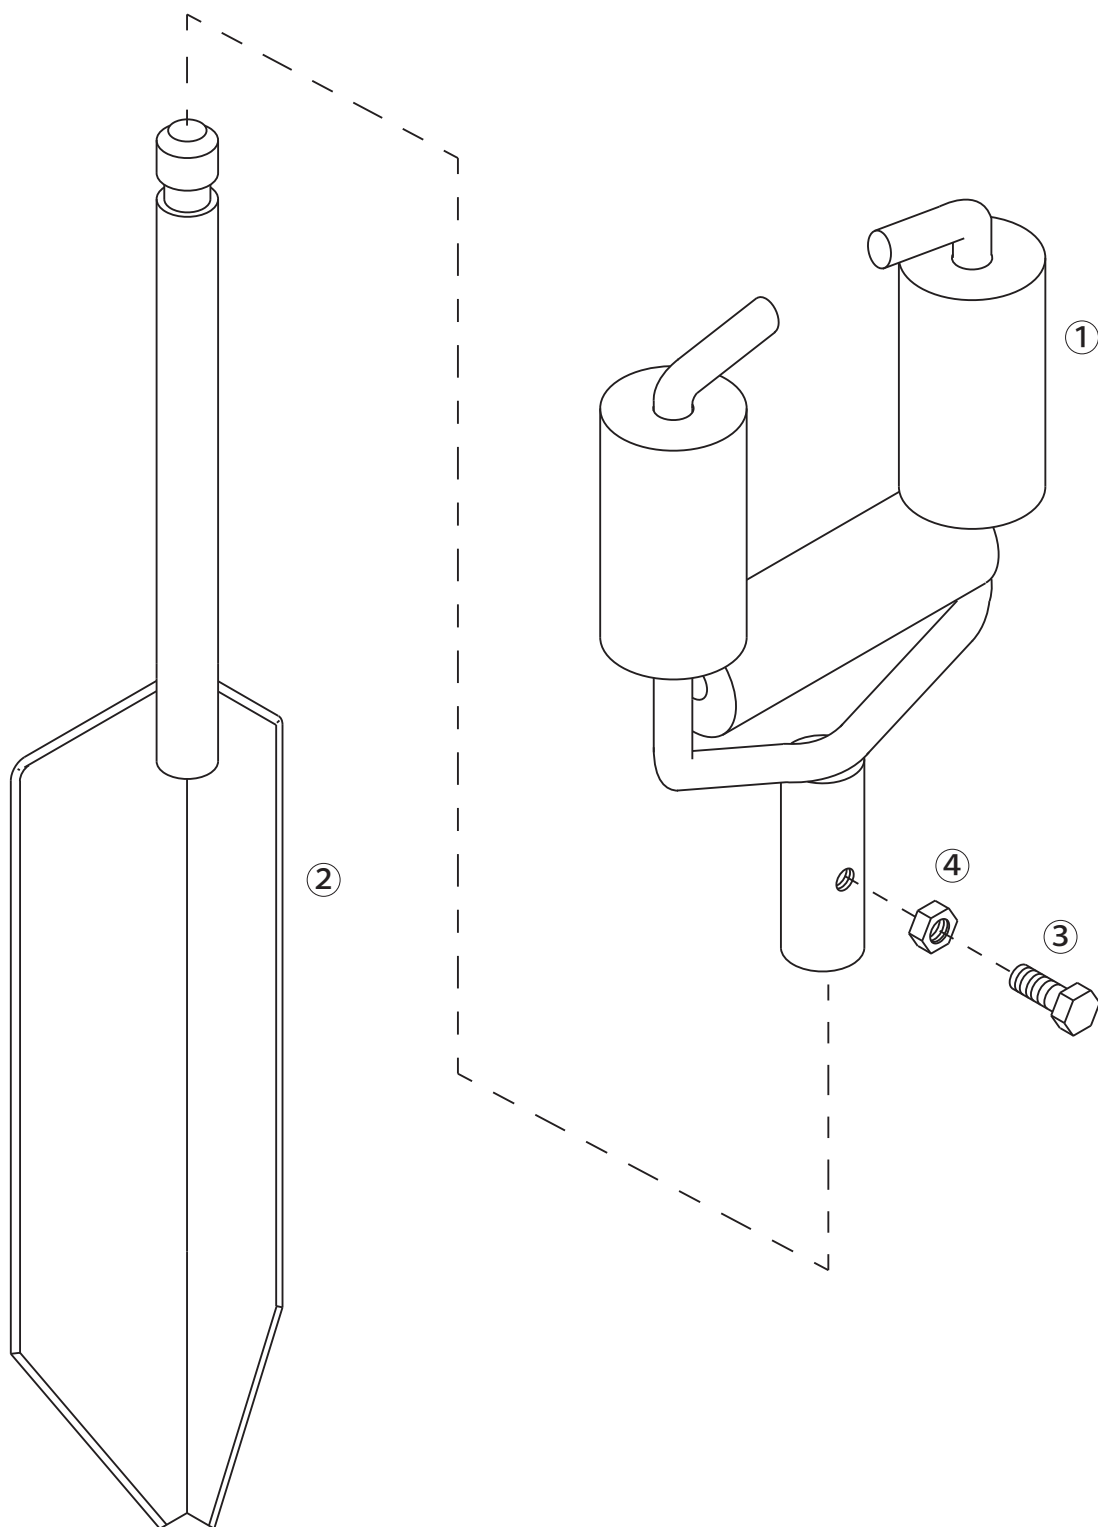

ホースホルダー

4102000

No.	コード番号	部品名称	個数	備考
1	4102001	ローラー	1	
2	4102002	矢板	1	
3	4102003	ボルト	1	M6x12
4	4102004	ナット	1	M6