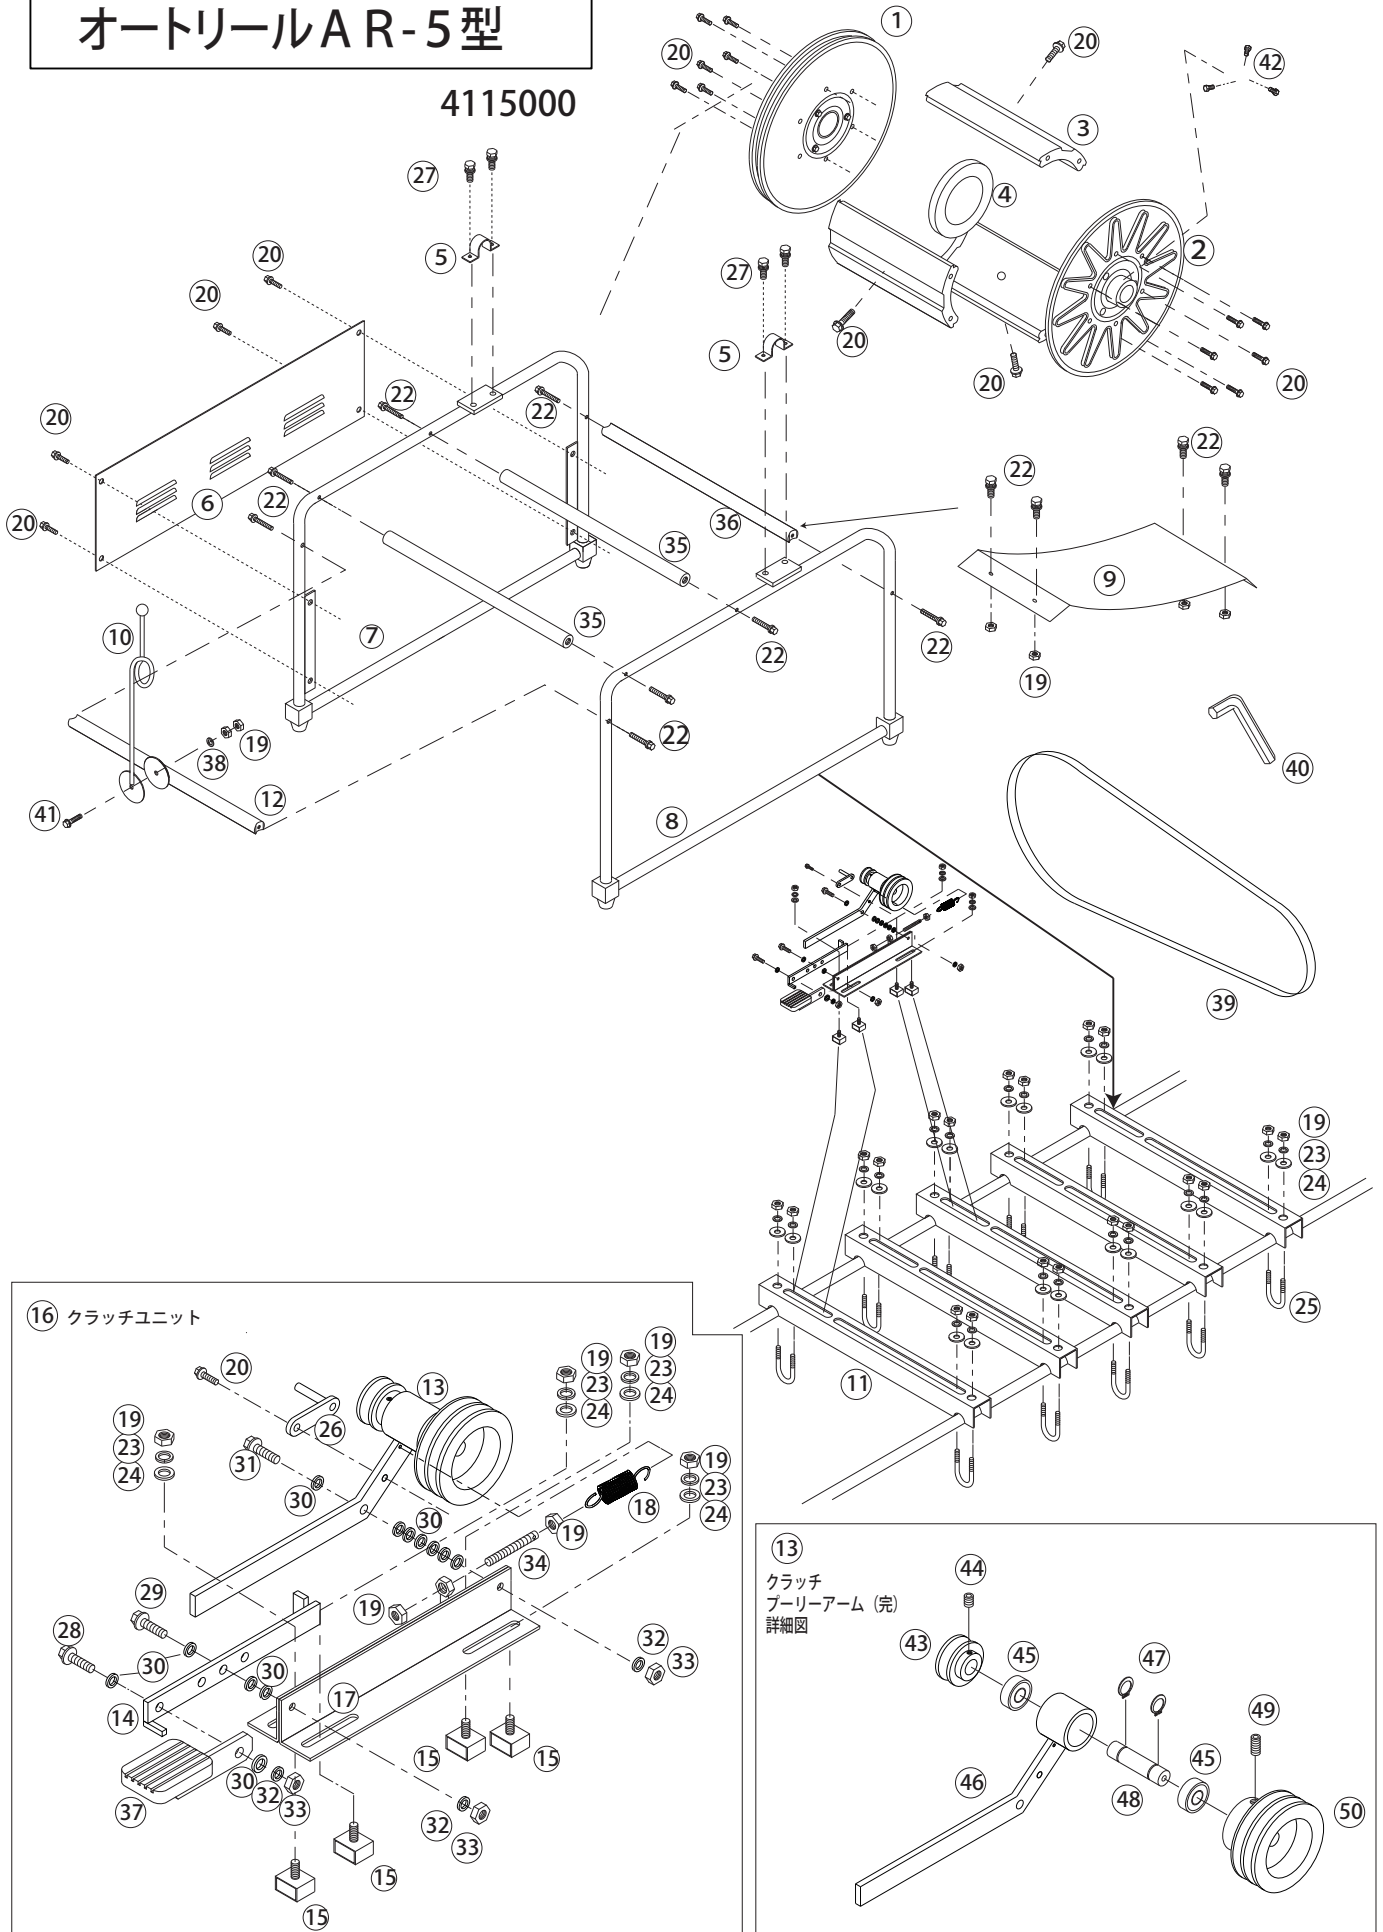

オートリールAR-5型

4115000

オートリールAR-5型

4115000 オートリールAR-5型

No.	コード番号	部品名称	個数	備考
1	4103001	ドラム	1	
2	4103055	ドラム	1	
3	4103002	シン板	3	
4	4204603	補強輪	1	
5	4115001	ドラムツナギ	2	
6	4103005	ベルトカバー	1	
7	4115002	パイプ枠 (ベルトカバー側)	1	
8	4115003	パイプ枠左	1	
9	4103006	水受板	1	
10	4115004	ホースガイド	1	
11	4103007	レール	5	
12	4115005	枠ツナギ (ガイド側)	1	
13	4115006	クラッチブリーアーム (完)	1	
14	4115007	ペダルユニット	1	
15	4115008	クラッチ取付ボルト	4	
16	4115009	クラッチユニット (完)		
17	4115010	軸受座板 (右)	1	
18	4115011	バネ引きねじ	1	
19	4115012	ナット	33	M8
20	4115013	セムスビス 3P	19	M8x15
21	1319103	ボルト	3	M8x16
22	4115015	セムスビス 3P	12	M8x40
23	4115016	スプリングワッシャー	24	M8
24	4115017	ワッシャー	24	M8
25	4115019	Uボルト	10	M8

No.	コード番号	部品名称	個数	備考
26	4115031	ベルト受け	1	
27	4115020	セムスビス 3P	4	M8x35
28	4115021	ボルト	1	M10x25
29	4115022	ボルト	1	M10x30
30	4115023	ワッシャー	12	M10
31	4115024	ボルト	1	M10x40
32	4115025	スプリングワッシャー	3	M10
33	4115026	ナット	3	M10
34	4115027	バネ止めねじ	1	
35	4103004	枠ツナギ (水受用)	2	
36	4103003	枠ツナギ (後)	1	
37	4115029	ペダル	1	
38	4115030	ワッシャー	1	ワッシャー外径φ 2.2
39	4115031	Vベルト	1	A-72
40	4103046	六角レンチ	1	
41	4115032	ボルト	1	M8x50 3P
42	4115033	ボルト	3	M8x16
43	4115034	Vブリー 2"	1	2" -1片ボス
44	4115035	沈みブラグ	1	M8x10
45	4115036	ベアリング	2	6203Z
46	4115037	駆動ユニット上部	1	
47	4115038	C型止め輪 (軸用)	2	# 17
48	4115039	駆動シャフト	1	
49	4115040	沈みブラグ	1	M8x15
50	4115041	Vブリー 4"	1	4" -2片ボス