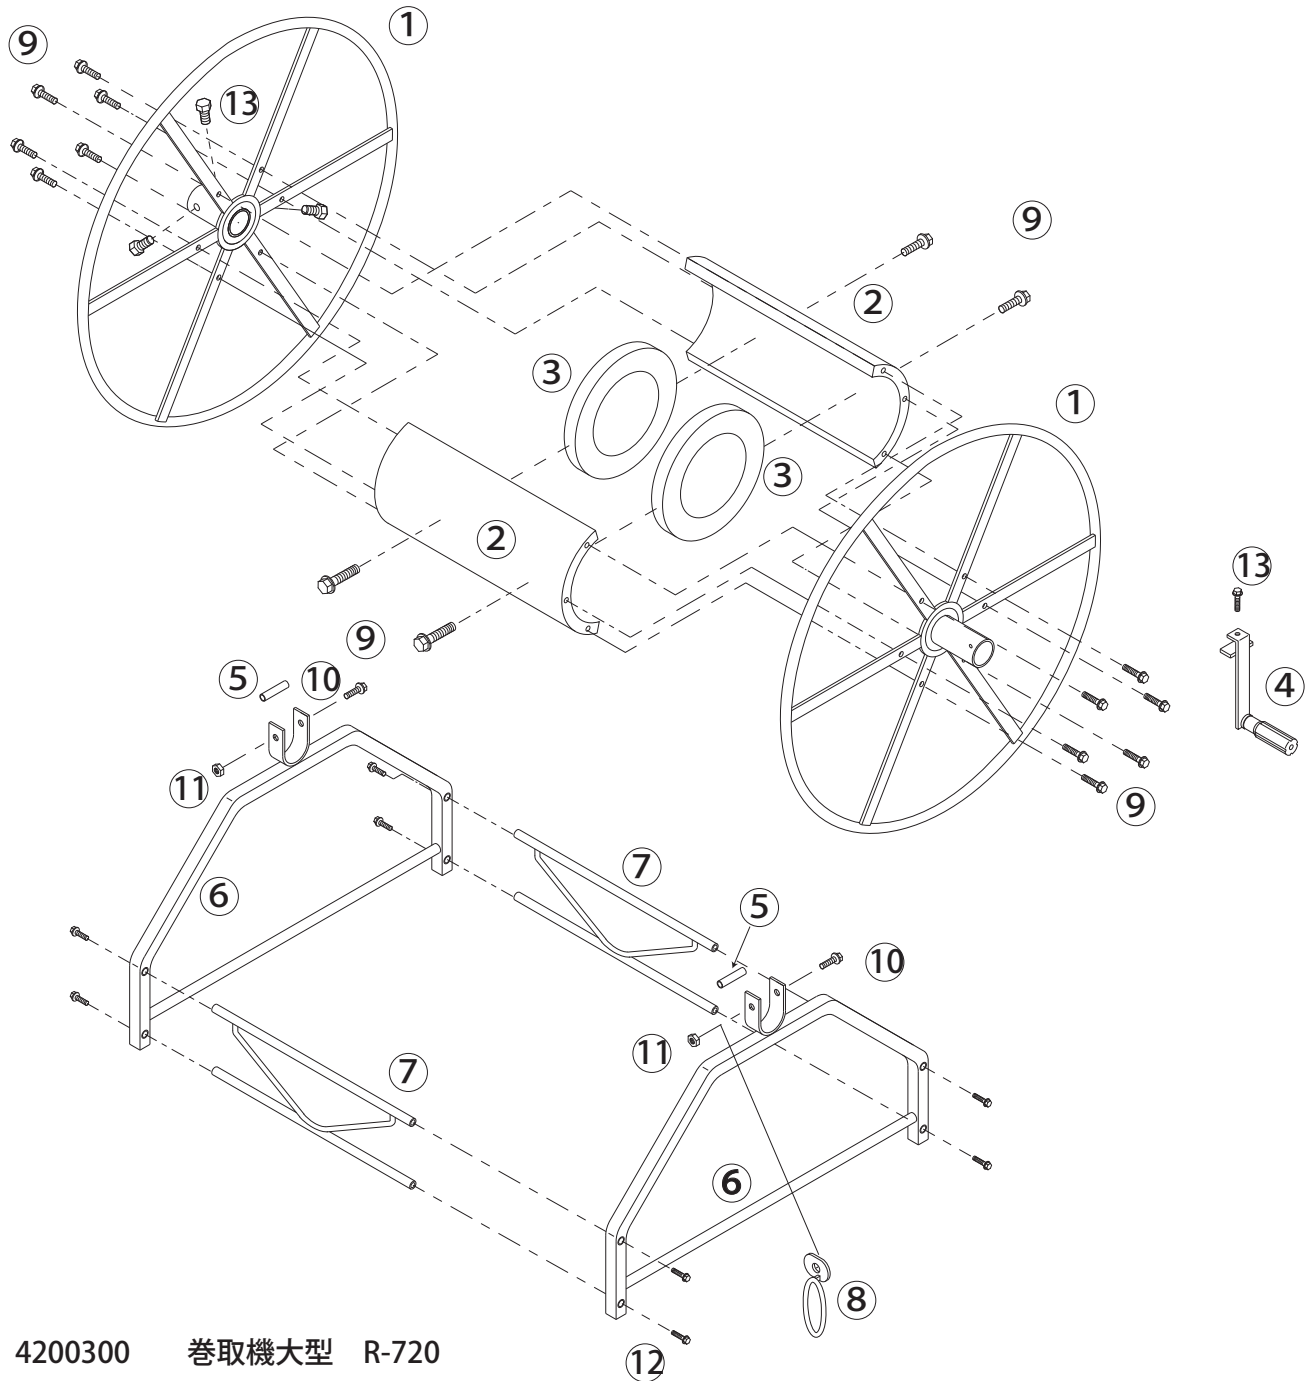

巻取機大型 R-720

4200300

4200300 巻取機大型 R-720

No.	コード番号	部品名称	個数	備考	No.	コード番号	部品名称	個数	備考
1	4200309	ドラム	2		11	4200306	ナット	2	M8
2	4205202	シン板	2		12	4200307	セムスビス	8	M10x16
3	4205203	補強輪	2		13	4200308	ボルト	4	M8x16
4	4200310	ハンドル	1						
5	4200301	カラー	2						
6	4200313	脚フレーム	2						
7	4204701	脚ツナギ	2						
8	4200208	ドラム回転防止ハンドル	1						
9	4200311	セムスビス	16	M8x20 セムス					
10	4200312	ボルト	2	M8x80					