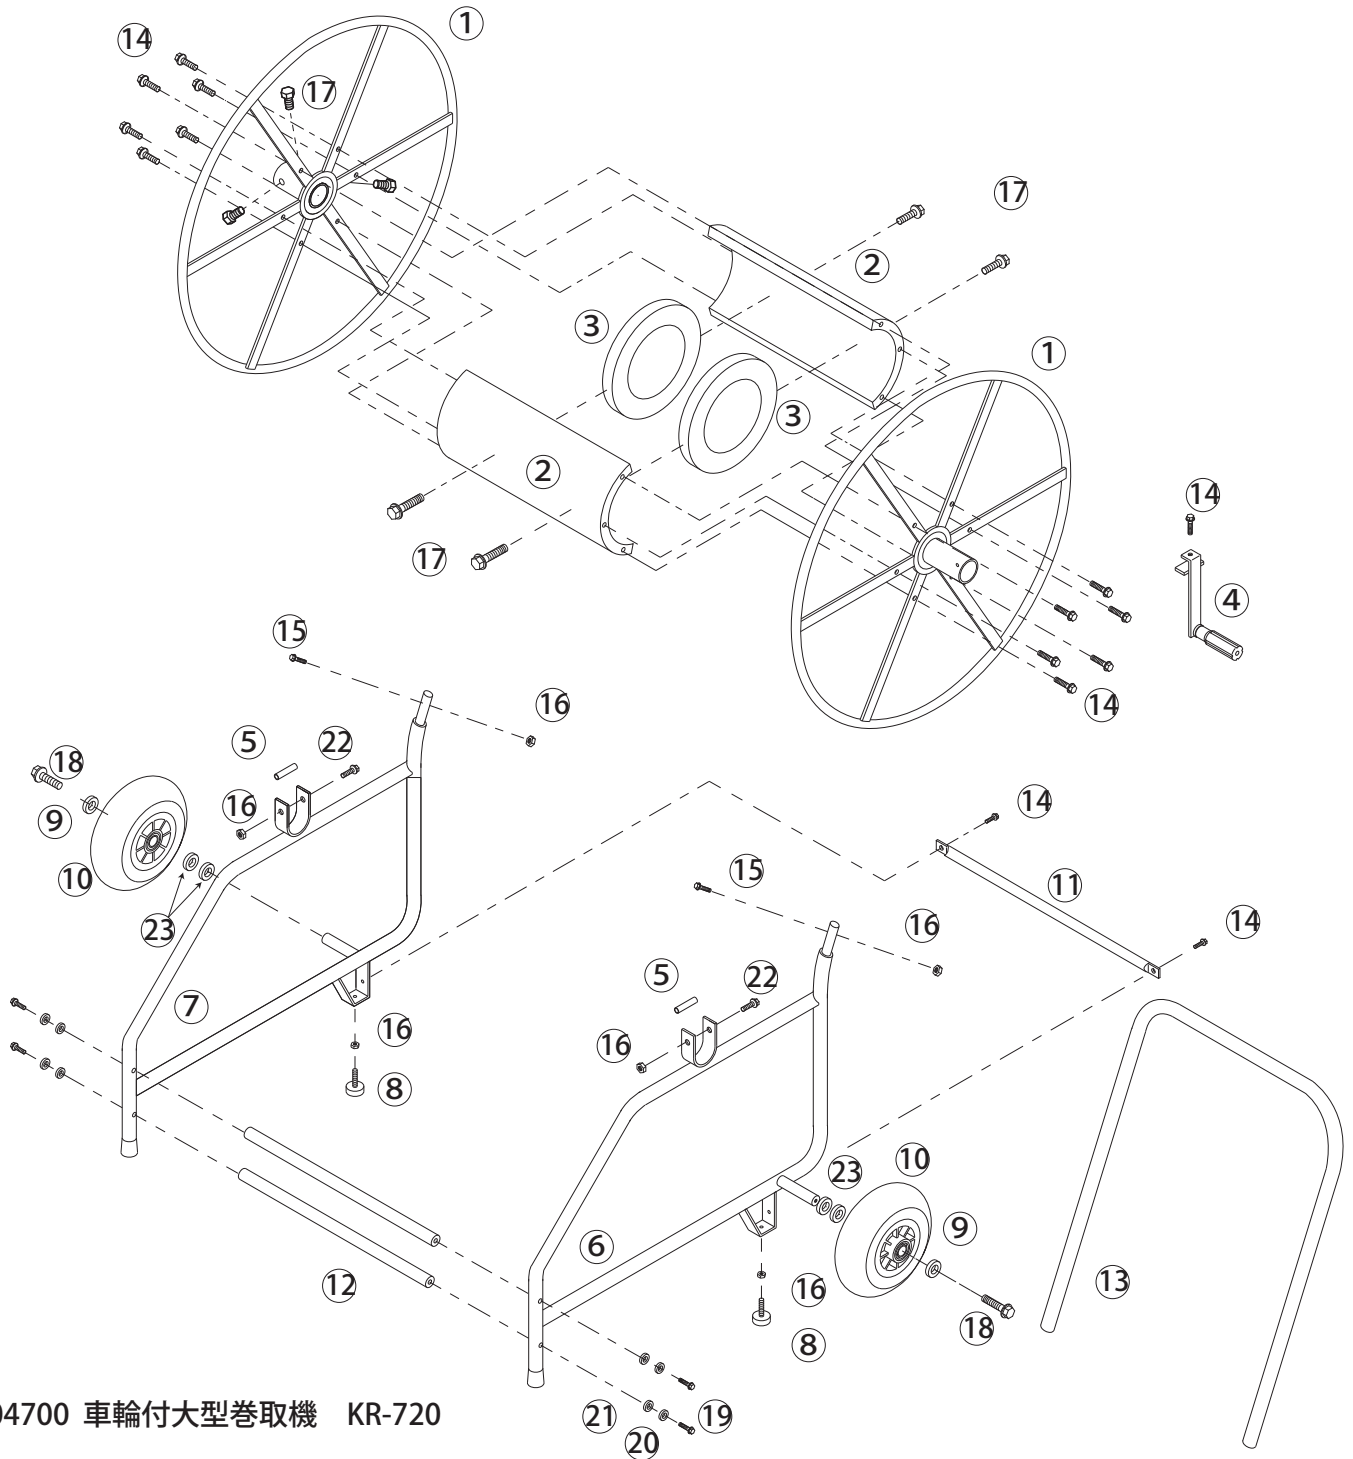

車輪付大型巻取機 KR-720

4204700 車輪付大型巻取機 KR-720

No.	コード番号	部品名称	個数	備考	No.	コード番号	部品名称	個数	備考
1	4200309	ドラム	2		12	4205211	車体前ツナギ	2	
2	4205202	シン板	2		13	4205212	把手	1	
3	4205203	補強輪	2		14	4204713	セムスビス	15	M8x15
4	4204712	ハンドル (折り畳み式)	1		15	4204703	セムスビス	2	M8x35
5	4200301	カラー	2		16	4204704	ナット	6	M8
6	4204714	車体枠A	1		17	4204705	ボルト	7	M8x16
7	4204715	車体枠B	1		18	4204706	セムスビス 2P	2	M8x15
8	4205208	アジャスター	2		19	4204707	ボルト	4	M8x60
9	4204711	ワッシャー	2	M8 外径φ22	20	4204708	Sワッシャー	4	M8
10	4205223	タイヤ	2		21	4204709	ワッシャー	4	M8
11	4205210	スタンドツナギ	1		22	4204710	ボルト	2	M8x80
					23	4205224	ワッシャー	4	M20