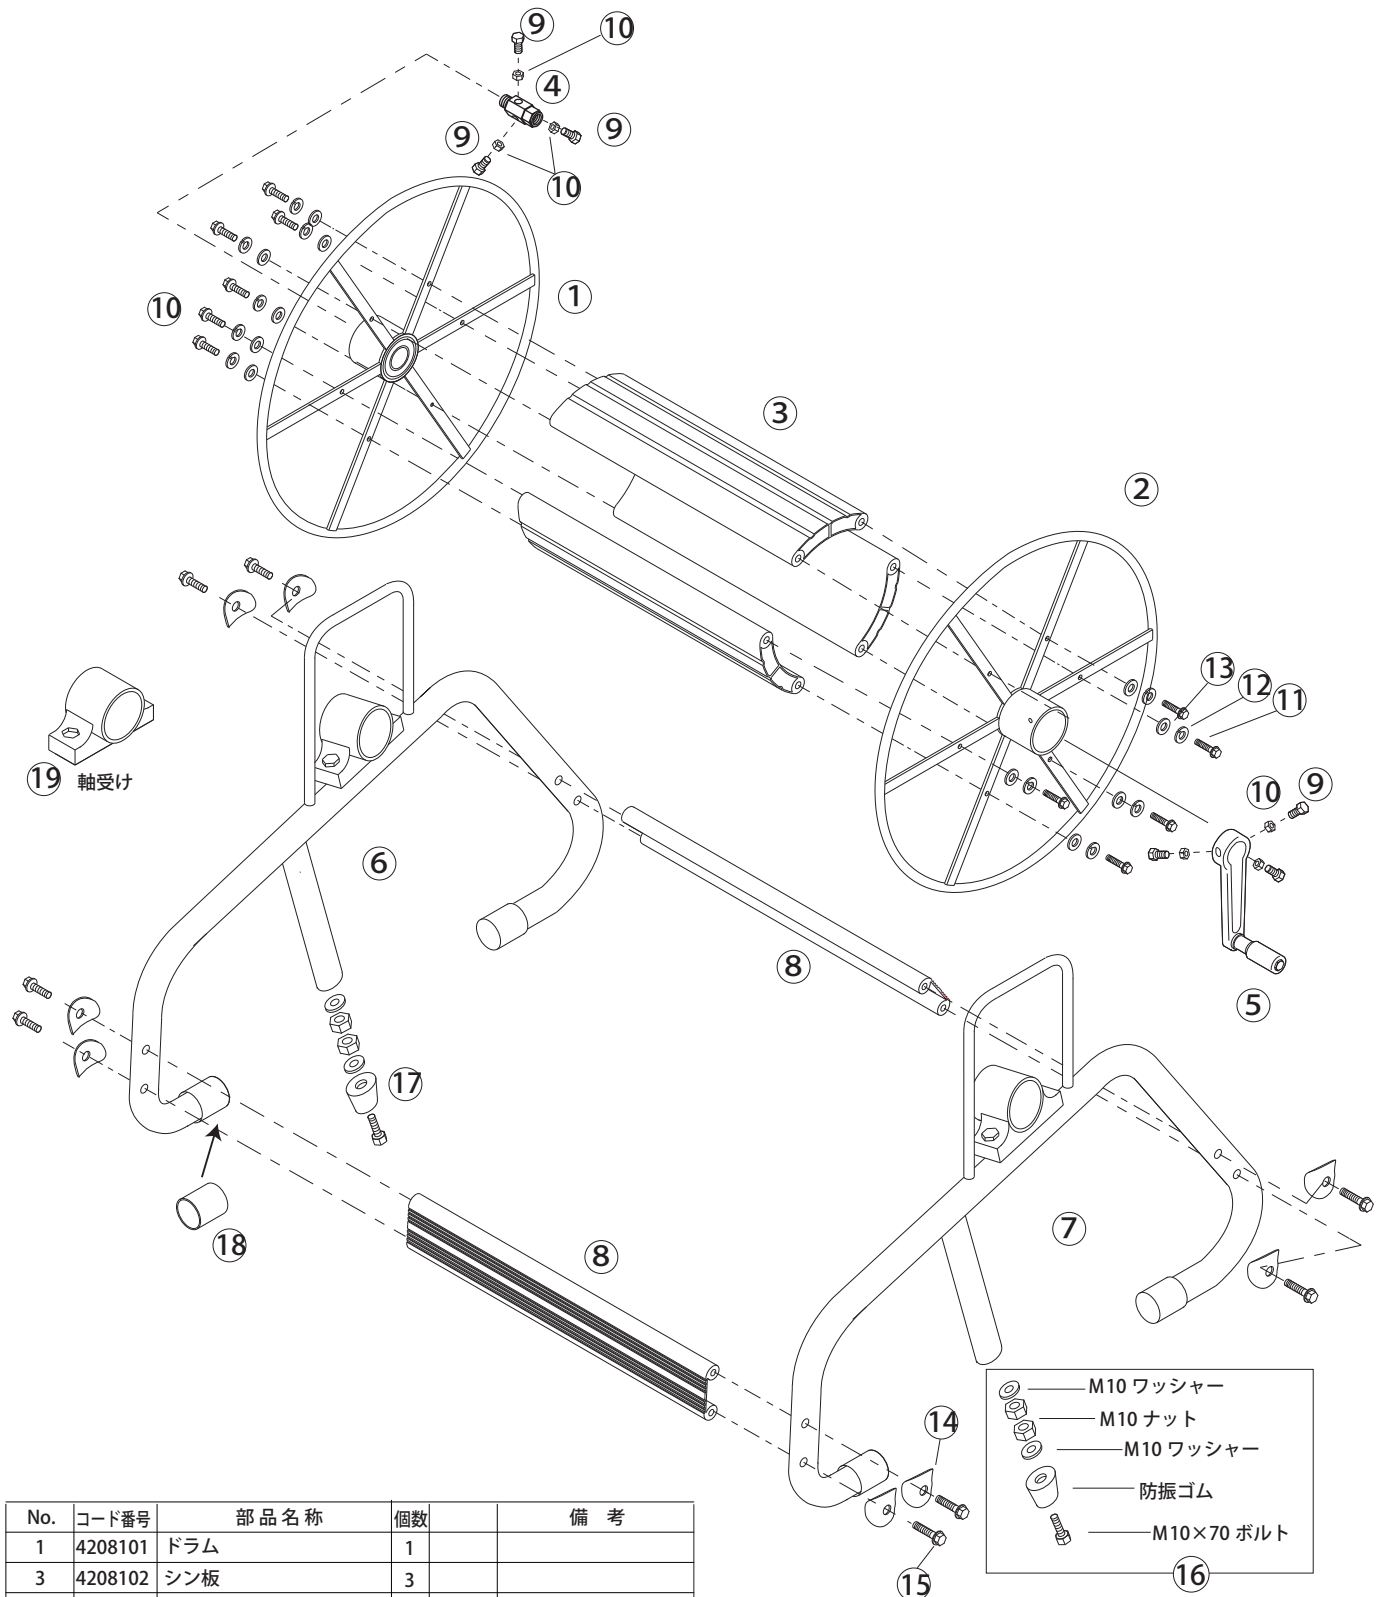

アルラック巻取機 SALR-150

4208200

No.	コード番号	部品名称	個数	備考
1	4208101	ドラム	1	
3	4208102	シン板	3	
4	2405900	よりもどし	1	
5	1319105	ハンドル	1	
6	4208209	フレームパイプ (よりもどし側)	1	
7	4208210	フレームパイプ (ハンドル側)	1	
8	4208104	補強板	2	
9	4208206	ボルト	6	M8×20sus
10	4208207	ナット	6	M8sus
11	4208105	ボルト	12	M8×40sus
12	4208010	スプリングワッシャー	12	M8sus

No.	コード番号	部品名称	個数	備考
13	4208009	ワッシャー	12	M8sus
14	4208205	R ワッシャー	8	
15	4208204	ボルト	8	M8×45sus
16	4208211	防振ゴムボルトナット付	2	
17	4208202	アジャスター用ゴム	2	
18	4208203	足ゴム	4	
19	4208005	軸受け	4	