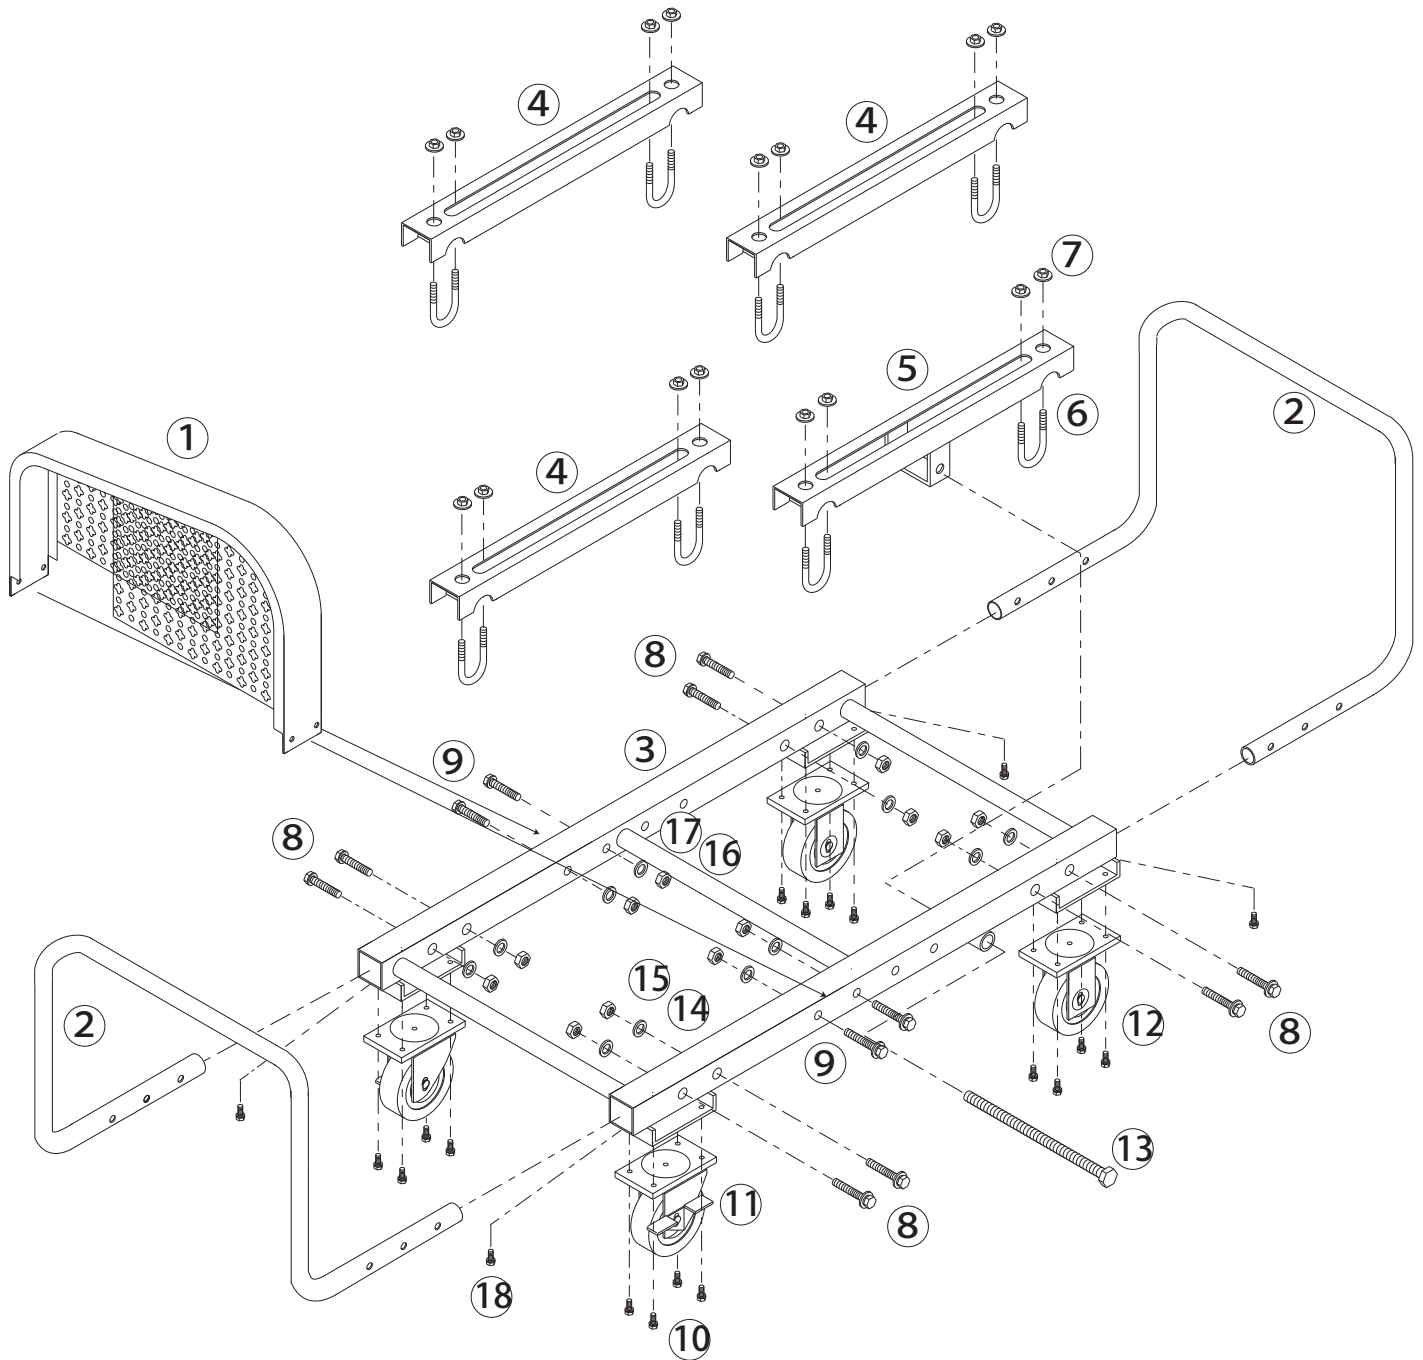

マイティーセット台OH-C

7133000

No.	コード番号	部品名称	個数	備考
1	7133001	ベルトカバー	1	
2	7133002	把手	2	
3	7133003	台枠	1	
4	7133005	レール	3	
5	7133004	レール (親ねじ金具付)	1	
6	7133008	Uボルト	8	M8
7	7133009	フランジナット	16	M8
8	7133010	セムス	8	M8x40 セムス
9	7133011	セムス	4	M6x40 セムス

No.	コード番号	部品名称	個数	備考
10	7133012	セムス 3P	4	M5x15 セムス 3P
11	7133019	車輪 (前輪)	2	
12	7133007	車輪 (後輪)	2	
13	7133013	ボルト	1	M10x150
14	7133014	ワッシャー	8	M8 φ 2.2
15	7133015	ナット	8	M8
16	7133016	ナット	4	M6
17	7133017	ワッシャー	4	M6
18	7133018	ボルト	4	M6x12